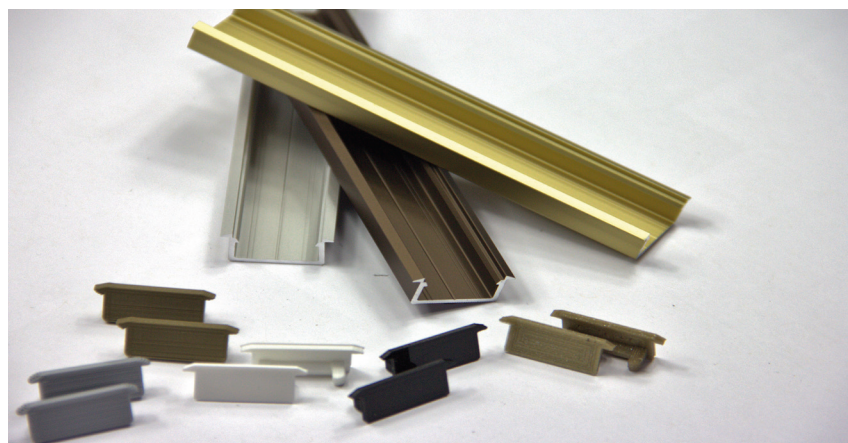

IN LINE EEN PROFIEL MET VEEL TOE-
PASSINGEN.

PLAFOND

BUREAU

KASTVERLICHTING