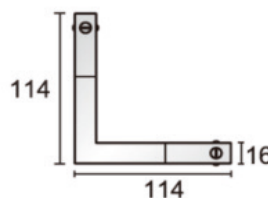

114x114x16mm / horizontaal / DALI dimbaar
Elektrische hoekverbinding voor design rail 48Vdc