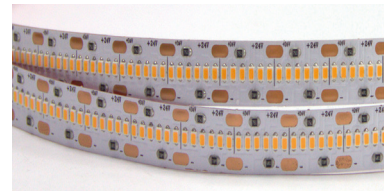

Vermogen en lichtkleur opgeven bij bestelling

Multi Line profiel met MONO COLOR led-strip

led-strip + profiel + lens opaal + voeding + maatwerk + verzagen

	240 Lichtpunten/m	300 Lichtpunten/m	420 Lichtpunten/m
60CM	DL-MUSM60-240-AA 110 €	DL-MUSM60-300-AA 116 €	DL-MUSM60-420-AA 122 €
	DL-MUSM60-240-AZ 110 €	DL-MUSM60-300-AZ 116 €	DL-MUSM60-420-AZ 122 €
	DL-MUSM60-240-SZ 119 €	DL-MUSM60-300-SZ 125 €	DL-MUSM60-420-SZ 131 €
	DL-MUSM60-240-SW 119 €	DL-MUSM60-300-SW 125 €	DL-MUSM60-420-SW 131 €
	DL-MUSM60-240-ABR 123 €	DL-MUSM60-300-ABR 129 €	DL-MUSM60-420-ABR 135 €
	DL-MUSM60-240-AOC 123 €	DL-MUSM60-300-AOC 129 €	DL-MUSM60-420-AOC 135 €
	DL-MUSM60-240-AGO 123 €	DL-MUSM60-300-AGO 129 €	DL-MUSM60-420-AGO 135 €
	DL-MUSM60-240-WK 131 €	DL-MUSM60-300-WK 137 €	DL-MUSM60-420-WK 143 €
90CM	DL-MUSM90-240-AA 145 €	DL-MUSM90-300-AA 154 €	DL-MUSM90-420-AA 163 €
	DL-MUSM90-240-AZ 145 €	DL-MUSM90-300-AZ 154 €	DL-MUSM90-420-AZ 163 €
	DL-MUSM90-240-SZ 154 €	DL-MUSM90-300-SZ 163 €	DL-MUSM90-420-SZ 172 €
	DL-MUSM90-240-SW 154 €	DL-MUSM90-300-SW 163 €	DL-MUSM90-420-SW 172 €
	DL-MUSM90-240-ABR 158 €	DL-MUSM90-300-ABR 167 €	DL-MUSM90-420-ABR 176 €
	DL-MUSM90-240-AOC 158 €	DL-MUSM90-300-AOC 167 €	DL-MUSM90-420-AOC 176 €
	DL-MUSM90-240-AGO 158 €	DL-MUSM90-300-AGO 167 €	DL-MUSM90-420-AGO 176 €
	DL-MUSM90-240-WK 166 €	DL-MUSM90-300-WK 175 €	DL-MUSM90-420-WK 184 €
120CM	DL-MUSM120-240-AA 180 €	DL-MUSM120-300-AA 192 €	DL-MUSM120-420-AA 204 €
	DL-MUSM120-240-AZ 180 €	DL-MUSM120-300-AZ 192 €	DL-MUSM120-420-AZ 204 €
	DL-MUSM120-240-SZ 198 €	DL-MUSM120-300-SZ 210 €	DL-MUSM120-420-SZ 222 €
	DL-MUSM120-240-SW 198 €	DL-MUSM120-300-SW 210 €	DL-MUSM120-420-SW 222 €
	DL-MUSM120-240-ABR 206 €	DL-MUSM120-300-ABR 218 €	DL-MUSM120-420-ABR 230 €
	DL-MUSM120-240-AOC 206 €	DL-MUSM120-300-AOC 218 €	DL-MUSM120-420-AOC 230 €
	DL-MUSM120-240-AGO 206 €	DL-MUSM120-300-AGO 218 €	DL-MUSM120-420-AGO 230 €
	DL-MUSM120-240-WK 222 €	DL-MUSM120-300-WK 234 €	DL-MUSM120-420-WK 246 €