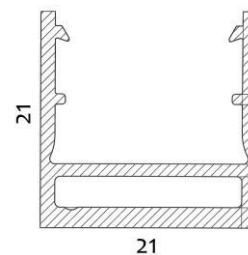

SQUARE-LINE

MATERIAAL	ANODISE ALUM. 20 MICR.
KLEUR	NVT
LENGTE	1000-2000-3000-6000MM
AFMETINGEN	H 21 X B 20 MM
GEWICHT	0.326 KG/M
LENS	OPAAL PC ZWART PMMA

Aansluitschema: Mono standaard led zonder dimmer