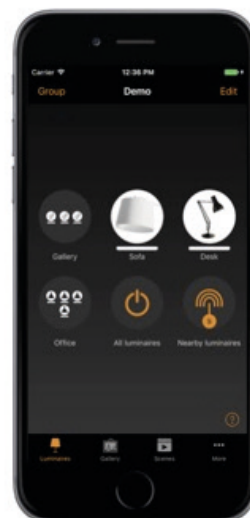

Casambi - Lighting control for smart living.

Communicatie via Bluetooth, geïntegreerd in alle hedendaagse smartphones en tablets.

Dankzij de Casambi app kunt u met uw smart devices of muurschakelaars Xpress met speels gemak al uw verlichting aansturen.

Uw verlichting dimmen en schakelen, groepen en scenario's creëren.

Iedere ontvanger heeft een ASTRO gestuurde interne klok waarmee u lichtscenes kan programmeren.

Uw persoonlijk en beveiligd netwerk kan gedeeld en tegelijk door meerdere smart devices gebruikt worden.