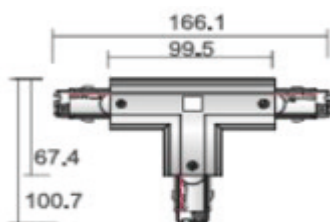

€ excl. Btw
DL-IN3FR-TVL-Z	T-koppelstuk - L - 3-fase rail - zwart	42,00 €
DL-IN3FR-TVL-W	T-koppelstuk - L - 3-fase rail - wit	42,00 €
DL-IN3FR-TVR-Z	T-koppelstuk - R - 3-fase rail - zwart	42,00 €
DL-IN3FR-TVR-W	T-koppelstuk - R - 3-fase rail - wit	42,00 €

166,1x100,7mm / verstelbaar / Triac dimbaar

T-koppelstuk - aarde Links of Rechts voor 3-fase rail track / acc.