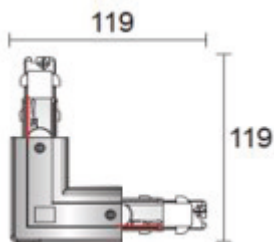

119x119mm / 90° / DALI dimbaar
L-koppelstuk - aarde Links of Rechts voor 3-fase rail track / acc.