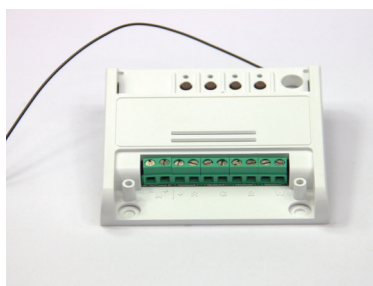

afm: 80x80x16mm

€ excl. Btw

DL-PLANO-4

RF ontvanger - dimmer 24Vdc

144,00 €

Max. belasting: 120 Watt - 24Vdc - IP20

4 Kanalen - Mono: 2 draden

Memory functie