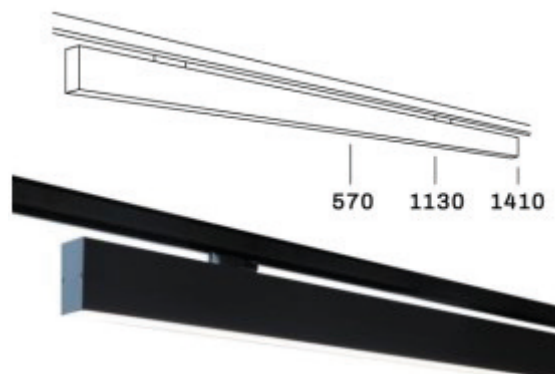

NIET DIMBAAR

€ excl. Btw

DL-IN3FR-LINE-570-3000K-Z	17 Watt - 1500 lumen - 120° - 3000K - zwart	288,00 €
DL-IN3FR-LINE-570-3000K-W	17 Watt - 1500 lumen - 120° - 3000K - wit	288,00 €
DL-IN3FR-LINE-570-4000K-Z	17 Watt - 1500 lumen - 120° - 4000K - zwart	288,00 €
DL-IN3FR-LINE-570-4000K-W	17 Watt - 1500 lumen - 120° - 4000K - wit	288,00 €

45x78x570mm / niet dimbaar / CRI90 - IP20

40 000 branduren / 5 jaar garantie - werkspanning 230Vac

DALI DIMBAAR

DL-IN3FR-LINE-570-3000K-DALI-Z	17 Watt - 1500 lumen - 120° - 3000K - DALI - zwart	367,00 €
DL-IN3FR-LINE-570-3000K-DALI-W	17 Watt - 1500 lumen - 120° - 3000K - DALI - wit	367,00 €
DL-IN3FR-LINE-570-4000K-DALI-Z	17 Watt - 1500 lumen - 120° - 4000K - DALI - zwart	367,00 €
DL-IN3FR-LINE-570-4000K-DALI-W	17 Watt - 1500 lumen - 120° - 4000K - DALI - wit	367,00 €

45x78x570mm / DALI dimbaar / CRI90 - IP20

40 000 branduren / 5 jaar garantie - werkspanning 230Vac