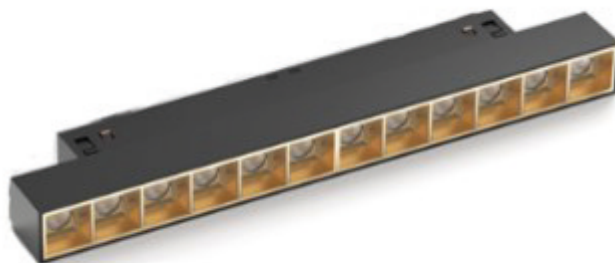

€ excl. Btw
DL-INDR-GINI-15-2700K-Z	15 Watt - 900 lumen - 45° - 2700K - zwart	139,00 €
DL-INDR-GINI-15-2700K-ZG	15 Watt - 900 lumen - 45° - 2700K - zwart/goud	139,00 €
DL-INDR-GINI-15-2700K-WZ	15 Watt - 900 lumen - 45° - 2700K - wit/zwart	139,00 €
DL-INDR-GINI-15-3000K-Z	15 Watt - 900 lumen - 45° - 3000K - zwart	139,00 €
DL-INDR-GINI-15-3000K-ZG	15 Watt - 900 lumen - 45° - 3000K - zwart/goud	139,00 €
DL-INDR-GINI-15-3000K-WZ	15 Watt - 900 lumen - 45° - 3000K - wit/zwart	139,00 €

219x44mm / CRI90 - IP20

50 000 branduren / 3 jaar garantie - werkspanning 48Vdc

DALI DIMBAAR

DL-INDR-GINI-15-2700K-DALI-Z	15 Watt - 900 lumen - 45° - 2700K - DALI - zwart	220,00 €
DL-INDR-GINI-15-2700K-DALI-ZG	15 Watt - 900 lumen - 45° - 2700K - DALI - zwart/goud	220,00 €
DL-INDR-GINI-15-2700K-DALI-WZ	15 Watt - 900 lumen - 45° - 2700K - DALI - wit/zwart	220,00 €
DL-INDR-GINI-15-3000K-DALI-Z	15 Watt - 900 lumen - 45° - 3000K - DALI - zwart	220,00 €
DL-INDR-GINI-15-3000K-DALI-ZG	15 Watt - 900 lumen - 45° - 3000K - DALI - zwart/goud	220,00 €
DL-INDR-GINI-15-3000K-DALI-WZ	15 Watt - 900 lumen - 45° - 3000K - DALI - wit/zwart	220,00 €

219x44mm / DALI dimbaar / CRI90 - IP20

50 000 branduren / 3 jaar garantie - werkspanning 48Vdc