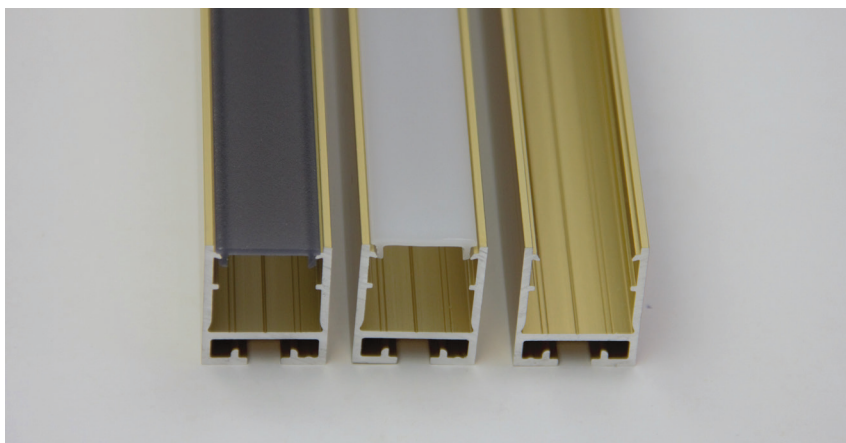

MULTI LINE

AFMETINGEN PROFIEL
H 25 X B 21 MM

TE VERWERKEN MET VOLGENDE LED STRIPS

240 LEDS 9.6 W
240 LEDS 14.4 W
240 LEDS 19.2 W
240 LEDS 22 W HIGH LUMMEN

300 LEDS 9.6 W
300 LEDS 14.4 W
300 LEDS 19.2 W

420 LEDS 9.6 W
420 LEDS 14.4 W
420 LEDS 19.2 W

256 LEDS CCT

300 LEDS
RGBW-CCT

VERKRIJGBAAR IN
VERSCHILLENDE
LICHTKLEUREN
2000K – 2200K
2700K – 3000K
4000K

MULTI LINE EEN PROFIEL MET VEEL
TOEPASSINGEN.
PLAFOND
SPIEGELVERLICHTING
PENDEL
KLEDINGRAIL
KASTVERLICHTING

**Dit profiel is verkrijgbaar met een opaal of zwarte lens.
Gelieve op te geven met OP of ZW na art.nr. (vb: DL-MU100-AA-OP)**