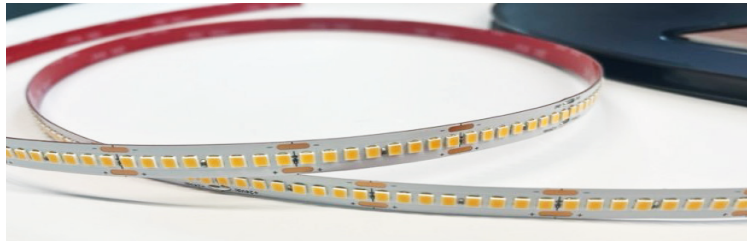

MAATWERK per 10cm

€ excl. BTW

DL240-220-HL-..00K-M	22 Watt/m - 240 leds/m - High lumen Vermogen	6,00 €

DL-HK-MC	MAATWERK handelingskost per led-strip zonder meerprijs draadlengte tot 2m	22,00 €

Rol 5 meter

DL240-220-HL-..00K-5	22 Watt/m - 240 leds/m - High lumen Vermogen	234,00 €

Rol 30 meter

DL240-220-HL-..00K-30	22 Watt/m - 240 leds/m - High lumen Vermogen	1 399,00 €

KNIPLENGTE 33,33mm / Breedte led-strip 10mm
0-100% dimbaar / CRI95 - IP20 / 140 lumen Watt/m
50 000 branduren / 5 jaar garantie - werkspanning 24Vdc

Kleurtemperatuur verkrijgbaar in 2700K, 3000K en 4000K