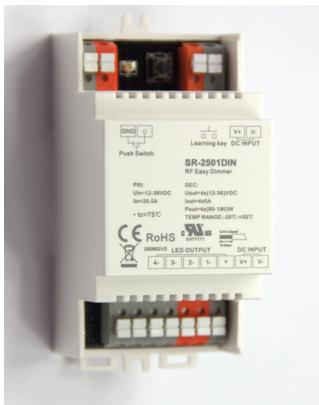

€ excl. Btw

DL-DIM-PUSH-DIN-RAIL

RF ontvanger - dimmer 24Vdc

125,00 €

Max. belasting: 4x 120 Watt - 24Vdc - IP20

Mono: 4x 2 draden

Memory functie

Drukknop aansluiting incl