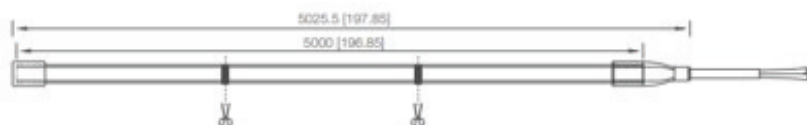

DETELED - COT 6mm - IP54

MAATWERK per 10cm

€ excl. BTW

DL-C6W333-72-2700K-M-IP54	7,2 Watt/m - 333 leds/m - toplaag wit	5,50 €
DL-C6W333-72-3000K-M-IP54	7,2 Watt/m - 333 leds/m - toplaag wit	5,50 €

Vermogen

DL-HK-COB

MAATWERK handelingskost per led-strip COB

30,00 €

zonder meerprijs draadlengte tot 2m

Rol 5 meter

DL-C6W333-72-2700K-5-IP54	7,2 Watt/m - 333 leds/m - toplaag wit	179,00 €
DL-C6W333-72-3000K-5-IP54	7,2 Watt/m - 333 leds/m - toplaag wit	179,00 €

Vermogen

Rol 30 meter

DL-C6W333-72-2700K-30-IP54	7,2 Watt/m - 333 leds/m - toplaag wit	1 049,00 €
DL-C6W333-72-3000K-30-IP54	7,2 Watt/m - 333 leds/m - toplaag wit	1 049,00 €

Vermogen

KNIPLENGTE 21mm / Breedte led-strip 6mm

0-100% dimbaar / CRI90 - IP54 / 75 lumen W/m

50 000 branduren / 5 jaar garantie - werkspanning 24Vdc

Kleurtemperatuur verkrijgbaar in 2700K en 3000K