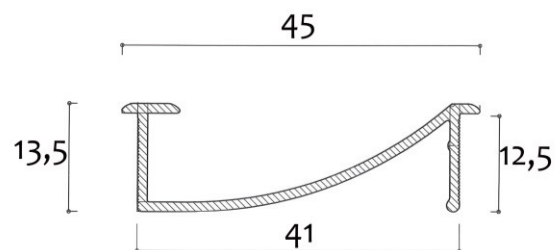

MINI CURVE-LINE

MATERIAAL	ANODISE ALUM. 20 MICR.
KLEUR	NVT
LENGTE	1000-2000-3000-6000MM
AFMETINGEN	H 9 X B 20 MM
UITFREESMAAT	H 9 X B 20 MM
GEWICHT	0.167 KG/M
LENS	NVT

CURVE-LINE

MATERIAAL	ANODISE ALUM. 20 MICR.
KLEUR	NVT
LENGTE	1000-2000-3000-6000MM
AFMETINGEN	H 13.5 X B 45 MM
UITFREESMAAT	H 12.5 X B 41 MM
GEWICHT	0.244 KG/M
LENS MATERIAAL	NVT