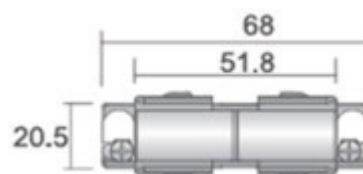

68x20,5mm / Triac dimbaar

Koppelstuk recht voor 3-fase rail track / acc.