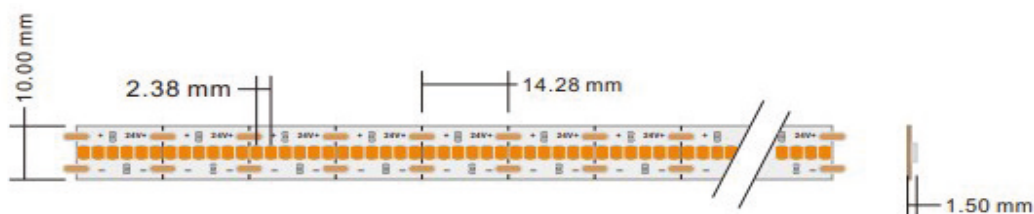

DETELED 420 - IP20

MAATWERK per 10cm

€ excl. BTW

DL420-96-..00K-M	9,6 Watt/m - 420 leds/m	6,00 €
DL420-144-..00K-M	14,4 Watt/m - 420 leds/m	6,00 €
DL420-192-..00K-M	19,2 Watt/m - 420 leds/m	6,00 €

Vermogen

DL-HK-MC	MAATWERK handelingskost per led-strip	22,00 €

zonder meerprijs draadlengte tot 2m

Rol 5 meter

DL420-96-..00K-5	9,6 Watt/m - 420 leds/m	234,00 €
DL420-144-..00K-5	14,4 Watt/m - 420 leds/m	234,00 €
DL420-192-..00K-5	19,2 Watt/m - 420 leds/m	234,00 €

Vermogen

Rol 30 meter

DL420-96-..00K-30	9,6 Watt/m - 420 leds/m	1 399,00 €
DL420-144-..00K-30	14,4 Watt/m - 420 leds/m	1 399,00 €
DL420-192-..00K-30	19,2 Watt/m - 420 leds/m	1 399,00 €

Vermogen

KNIPLENGTE 14,3mm / Breedte led-strip 10mm

0-100% dimbaar / CRI95 - IP20 / 90 lumen Watt/m

50 000 branduren / 5 jaar garantie - werkspanning 24Vdc

Kleurtemperatuur verkrijgbaar in 2700K, 3000K en 4000K