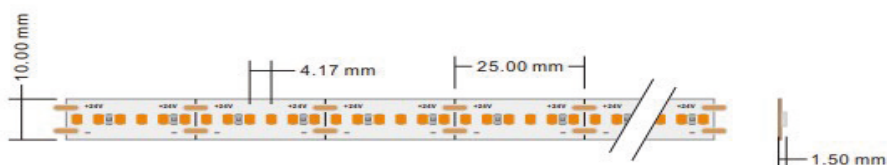

Rol 30 meter

DL240-48-..00K-30	4,8 Watt/m - 240 leds/m	889,00 €
DL240-96-..00K-30	9,6 Watt/m - 240 leds/m	889,00 €
DL240-144-..00K-30	14,4 Watt/m - 240 leds/m	889,00 €
DL240-192-..00K-30	19,2 Watt/m - 240 leds/m	889,00 €

Vermogen

KNIPLENGTE 25mm / Breedte led-strip 10mm

0-100% dimbaar / CRI95 - IP20 / 90 lumen Watt/m

50 000 branduren / 5 jaar garantie - werkspanning 24Vdc

Kleurtemperatuur verkrijgbaar in 2700K, 3000K en 4000K