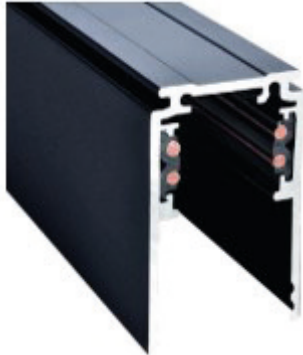

84x84x21mm

Mechanische hoekverbinding verticaal.

Design rail 48Vdc.

		€ excl. Btw
DL-INDR-EK-Z	eindkap design rail - zwart	2,00 €
DL-INDR-EK-W	eindkap design rail - wit	2,00 €

26x22mm

Eindkap voor design rail track / acc.