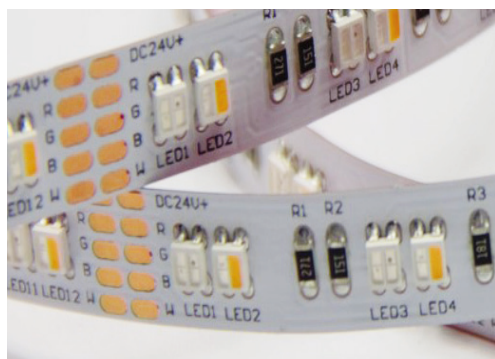

Square Line profiel met RGBW led-strip

led-strip + profiel + lens opaal + voeding + maatwerk + verzagen +
afstandsbediening met dimmer en kleurcontroller

120 Lichtpunten/m

60CM	DL-SQSRGBW60-120-AA	200 €
	DL-SQSRGBW60-120-AZ	200 €
	DL-SQSRGBW60-120-SZ	209 €
	DL-SQSRGBW60-120-SW	209 €
	DL-SQSRGBW60-120-ABR	213 €
	DL-SQSRGBW60-120-AOC	213 €
	DL-SQSRGBW60-120-AGO	213 €
	DL-SQSRGBW60-120-WK	221 €
90CM	DL-SQSRGBW90-120-AA	244 €
	DL-SQSRGBW90-120-AZ	244 €
	DL-SQSRGBW90-120-SZ	253 €
	DL-SQSRGBW90-120-SW	253 €
	DL-SQSRGBW90-120-ABR	257 €
	DL-SQSRGBW90-120-AOC	257 €
	DL-SQSRGBW90-120-AGO	257 €
	DL-SQSRGBW90-120-WK	265 €
120CM	DL-SQSRGBW120-120-AA	287 €
	DL-SQSRGBW120-120-AZ	287 €
	DL-SQSRGBW120-120-SZ	305 €
	DL-SQSRGBW120-120-SW	305 €
	DL-SQSRGBW120-120-ABR	313 €
	DL-SQSRGBW120-120-AOC	313 €
	DL-SQSRGBW120-120-AGO	313 €
	DL-SQSRGBW120-120-WK	329 €