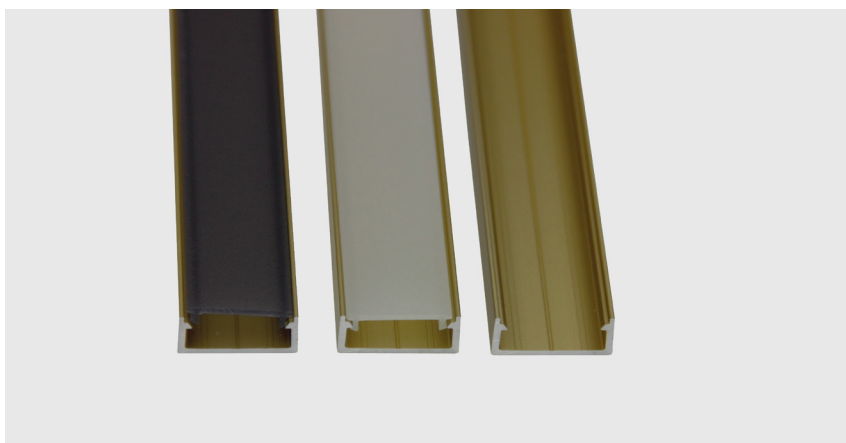

**Dit profiel is verkrijgbaar met een opale of zwarte lens.
Gelieve op te geven met OP of ZW na art.nr. (vb: DL-UP100-AA-OP)**