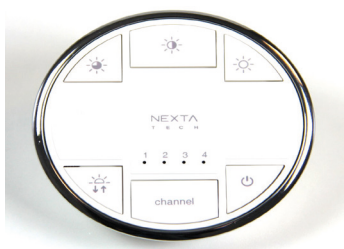

DL-HOBLO-80-4DIM RF afstandsbediening 4 kanaals - wit

116,00 €

Zendbereik: 30 meter

Batterij: 1x CR2450 incl.

Magnetische wandhouder incl.

Dimtoets snelfunctie: 30 - 60 - 100%

afm: 80x20mm

€ excl. Btw