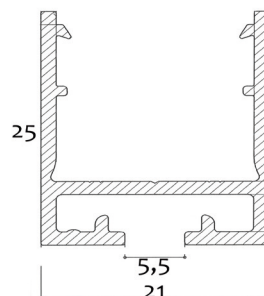

MULTI LINE

AFMETINGEN PROFIEL
H 25 X B 21 MM

TE VERWERKEN MET VOLGENDE LED STRIPS

240 LEDS 9.6 W
240 LEDS 14.4 W
240 LEDS 19.2 W
240 LEDS 22 W HIGH LUMMEN

300 LEDS 9.6 W
300 LEDS 14.4 W
300 LEDS 19.2 W

420 LEDS 9.6 W
420 LEDS 14.4 W
420 LEDS 19.2 W

256 LEDS CCT

300 LEDS
RGBW-CCT

VERKRIJGBAAR IN
VERSCHILLENDE
LICHTKLEUREN
2000K – 2200K
2700K – 3000K
4000K

MULTI LINE EEN PROFIEL MET VEEL
TOEPASSINGEN.
PLAFOND
SPIEGELVERLICHTING
PENDEL
KLEDINGRAIL
KASTVERLICHTING

**Dit profiel is verkrijgbaar met een opaal of zwarte lens.
Gelieve op te geven met OP of ZW na art.nr. (vb: DL-MU100-AA-OP)**