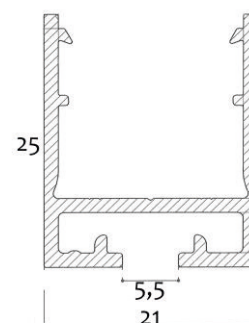

CORNER-LINE

MATERIAAL	ANODISE ALUM. 20 MICR.
KLEUR	NVT
LENGTE	1000-2000-3000-6000MM
AFMETINGEN	H 21 X H 21 MM
GEWICHT	0.173 KG/M
LENS MATERIAAL	OPAAL PC ZWART PMMA

MULTI-LINE

MATERIAAL	ANODISE ALUM. 20 MICR.
KLEUR	NVT
LENGTE	1000-2000-3000-6000MM
AFMETINGEN	H 25 X B 21 MM
GEWICHT	0.326 KG/M
LENS MATERIAAL	OPAAL PC ZWART PMMA