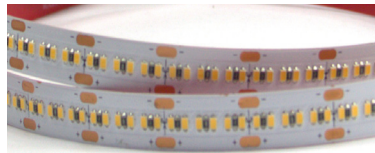

240 Lichtpunten/m	300 Lichtpunten/m	420 Lichtpunten/m
60CM	DL-MUSM60-240-AA 110 €	DL-MUSM60-300-AA 116 €	DL-MUSM60-420-AA 122 €
	DL-MUSM60-240-AZ 110 €	DL-MUSM60-300-AZ 116 €	DL-MUSM60-420-AZ 122 €
	DL-MUSM60-240-SZ 119 €	DL-MUSM60-300-SZ 125 €	DL-MUSM60-420-SZ 131 €
	DL-MUSM60-240-SW 119 €	DL-MUSM60-300-SW 125 €	DL-MUSM60-420-SW 131 €
	DL-MUSM60-240-ABR 123 €	DL-MUSM60-300-ABR 129 €	DL-MUSM60-420-ABR 135 €
	DL-MUSM60-240-AOC 123 €	DL-MUSM60-300-AOC 129 €	DL-MUSM60-420-AOC 135 €
	DL-MUSM60-240-AGO 123 €	DL-MUSM60-300-AGO 129 €	DL-MUSM60-420-AGO 135 €
	DL-MUSM60-240-WK 131 €	DL-MUSM60-300-WK 137 €	DL-MUSM60-420-WK 143 €
90CM	DL-MUSM90-240-AA 145 €	DL-MUSM90-300-AA 154 €	DL-MUSM90-420-AA 163 €
	DL-MUSM90-240-AZ 145 €	DL-MUSM90-300-AZ 154 €	DL-MUSM90-420-AZ 163 €
	DL-MUSM90-240-SZ 154 €	DL-MUSM90-300-SZ 163 €	DL-MUSM90-420-SZ 172 €
	DL-MUSM90-240-SW 154 €	DL-MUSM90-300-SW 163 €	DL-MUSM90-420-SW 172 €
	DL-MUSM90-240-ABR 158 €	DL-MUSM90-300-ABR 167 €	DL-MUSM90-420-ABR 176 €
	DL-MUSM90-240-AOC 158 €	DL-MUSM90-300-AOC 167 €	DL-MUSM90-420-AOC 176 €
	DL-MUSM90-240-AGO 158 €	DL-MUSM90-300-AGO 167 €	DL-MUSM90-420-AGO 176 €
	DL-MUSM90-240-WK 166 €	DL-MUSM90-300-WK 175 €	DL-MUSM90-420-WK 184 €
120CM	DL-MUSM120-240-AA 180 €	DL-MUSM120-300-AA 192 €	DL-MUSM120-420-AA 204 €
	DL-MUSM120-240-AZ 180 €	DL-MUSM120-300-AZ 192 €	DL-MUSM120-420-AZ 204 €
	DL-MUSM120-240-SZ 198 €	DL-MUSM120-300-SZ 210 €	DL-MUSM120-420-SZ 222 €
	DL-MUSM120-240-SW 198 €	DL-MUSM120-300-SW 210 €	DL-MUSM120-420-SW 222 €
	DL-MUSM120-240-ABR 206 €	DL-MUSM120-300-ABR 218 €	DL-MUSM120-420-ABR 230 €
	DL-MUSM120-240-AOC 206 €	DL-MUSM120-300-AOC 218 €	DL-MUSM120-420-AOC 230 €
	DL-MUSM120-240-AGO 206 €	DL-MUSM120-300-AGO 218 €	DL-MUSM120-420-AGO 230 €
	DL-MUSM120-240-WK 222 €	DL-MUSM120-300-WK 234 €	DL-MUSM120-420-WK 246 €