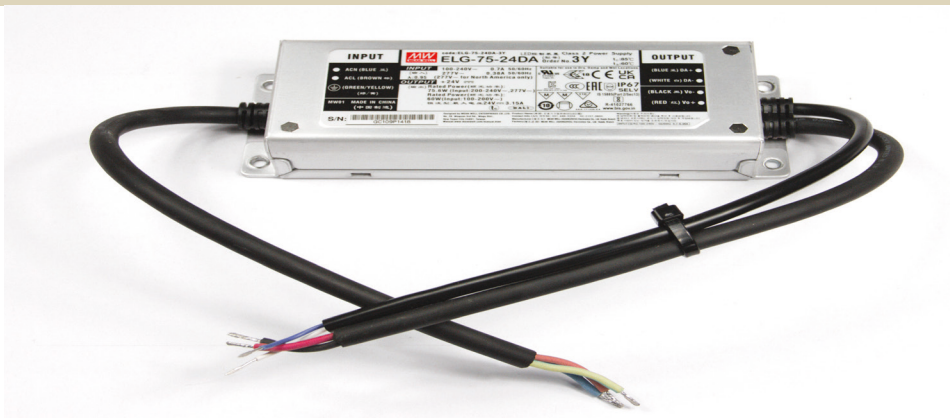

€ excl. Btw
MW-ELG75-DALI	75 Watt - 180x63x36mm - DALI dimbaar	83,00 €
MW-ELG100-DALI	100 Watt - 199x63x36mm - DALI dimbaar	90,00 €
MW-ELG150-DALI	150 Watt - 219x63x36mm - DALI dimbaar	94,00 €
MW-ELG240-DALI	240 Watt - 244x71x36mm - DALI dimbaar	119,00 €

Voor montage in kastruimtes / MM gekeurd
Metalen behuizing - minder storing bij RF signalen
Geschikt voor droge, vochtige en natte locaties - IP67
Rubberen kabels en aardingsdraad.
5 jaar garantie / 24Vdc