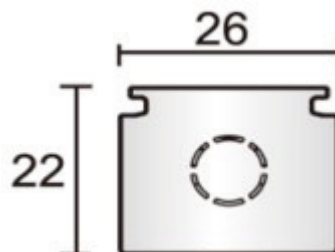

84x84x21mm

Mechanische hoekverbinding verticaal.

Design rail 48Vdc.

		€ excl. Btw
DL-INDR-EK-Z	eindkap design rail - zwart	2,00 €
DL-INDR-EK-W	eindkap design rail - wit	2,00 €

26x22mm

Eindkap voor design rail track / acc.