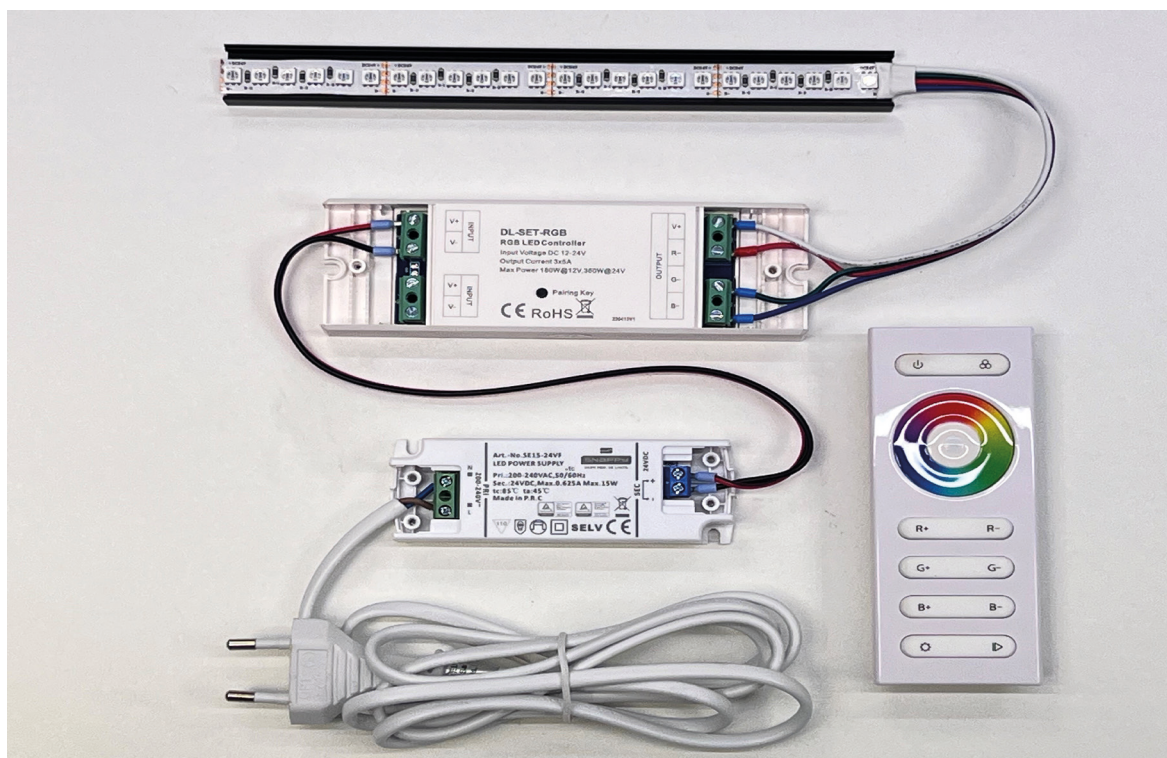

Aansluitschema DL-SET-RGB

Plaats de dimmer DL-SET-RGB tussen de voeding en led-strip.

Opgelet led is gevoelig aan polariteit **ZWARTE draad** van de led-strip steeds op de **PLUS** plaatsen.

Synchroniseren

Maak de controller gebruiksklaar om te synchroniseren met de dimmer

Druk 1x op de **Learning Key** van dimmer,

vervolgens op de ON knop en slide over touchpad van controller.

Wanneer de led-strip kort knippert is de synchronisatie geslaagd.

Synchronisatie ONGEDAAN maken

Druk 5 seconden lang op de **Learning Key**.

Wanneer de led-strip 3x knippert staat de dimmer op fabrieksinstelling.

Herhaal uw synchronisatie opnieuw.

Voor technische vragen, wij helpen u graag +32 3 484 60 90