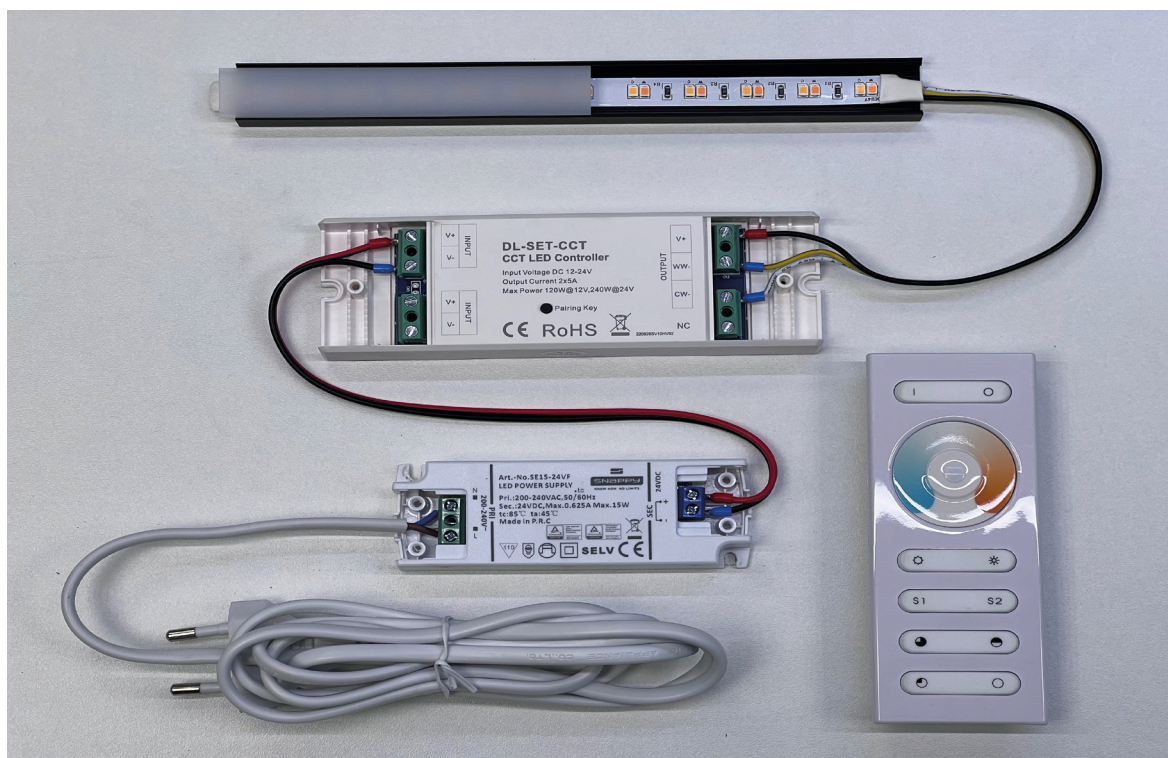

Aansluitschema DL-SET-CCT

Plaats de dimmer DL-SET-CCT tussen de voeding en led-strip.

Opgelet led is gevoelig aan polariteit **ZWARTE draad** van de led-strip steeds op de **PLUS** plaatsen.

Synchroniseren

Maak de controller gebruiksklaar om te synchroniseren met de dimmer

Druk 1x op de **Learning Key** van dimmer,

vervolgens op de ON knop en slide over touchpad van controller.

Wanneer de led-strip kort knippert is de synchronisatie geslaagd.

Synchronisatie ONGEDAAN maken

Druk 5 seconden lang op de **Learning Key**.

Wanneer de led-strip 3x knippert staat de dimmer op fabrieksinstelling.

Herhaal uw synchronisatie opnieuw.

Voor technische vragen, wij helpen u graag +32 3 484 60 90