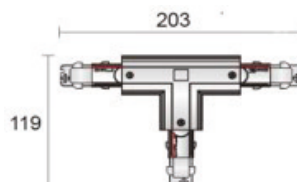

DL-IN3FR-TVL-DALI-Z	T-koppelstuk - L - 3-fase rail - DALI - zwart	58,00 €
DL-IN3FR-TVL-DALI-W	T-koppelstuk - L - 3-fase rail - DALI - wit	58,00 €
DL-IN3FR-TVR-DALI-Z	T-koppelstuk - R - 3-fase rail - DALI - zwart	58,00 €
DL-IN3FR-TVR-DALI-W	T-koppelstuk - R - 3-fase rail - DALI - wit	58,00 €

203x119mm / DALI dimbaar

T-koppelstuk - aarde Links of Rechts voor 3-fase rail track / acc.