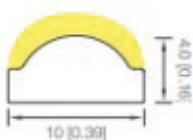

Rol 30 meter

DL-C10W420-192-2700K-30-IP54	19,2 Watt/m - 420 leds/m - toplaag wit	1 049,00 €
	19,2 Watt/m - 420 leds/m - toplaag wit Vermogen	1 049,00 €