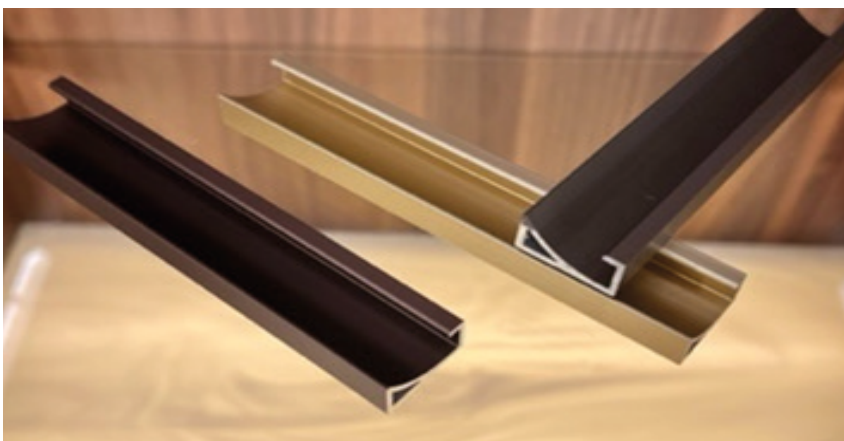

PROFIEL ZONDER LENS HEEFT VER-
SCHILLENDE TOEPASSINGEN

OPBOUW - INBOUW

- KASTEN
- LADEN
- DRESSING
- DECORATIEF

UITFREESMAAT- 9x20mm

MINI CURVE 1000mm

STANDAARD ANODISATIE

€ excl. BTW

DL-MC100-AA	9x20x1000mm - anodisé - aluminium	15,00 €
DL-MC100-AZ	9x20x1000mm - anodisé - zwart	15,00 €