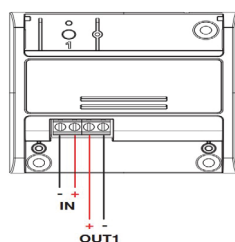

€ excl. Btw

DL-PLANO-1

RF ontvanger - dimmer 24Vdc

97,00 €