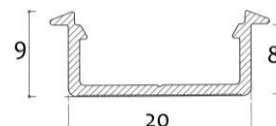

IN-LINE

MATERIAAL	ANODISE ALUM. 20 MICR.
KLEUR	NVT
LENGTE	1000-2000-3000-6000MM
AFMETINGEN	H 9 X B 23.4 MM
UITFREESMAAT	H 8 X B 20 MM
GEWICHT	0.119 KG/M
LENS	OPAAL PC ZWART PMMA