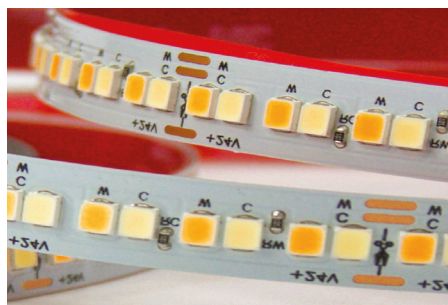

Corner Line profiel met CCT led-strip

led-strip + profiel + lens opaal + voeding + maatwerk + verzagen +
afstandsbediening met dimmer en kleurcontroller

256 Lichtpunten/m

60CM	DL-COSCCT60-256-AA	194 €
	DL-COSCCT60-256-AZ	194 €
	DL-COSCCT60-256-SZ	201 €
	DL-COSCCT60-256-SW	201 €
	DL-COSCCT60-256-ABR	211 €
	DL-COSCCT60-256-AOC	211 €
	DL-COSCCT60-256-AGO	211 €
	DL-COSCCT60-256-WK	219 €
90CM	DL-COSCCT90-256-AA	235 €
	DL-COSCCT90-256-AZ	235 €
	DL-COSCCT90-256-SZ	242 €
	DL-COSCCT90-256-SW	242 €
	DL-COSCCT90-256-ABR	252 €
	DL-COSCCT90-256-AOC	252 €
	DL-COSCCT90-256-AGO	252 €
	DL-COSCCT90-256-WK	260 €
120CM	DL-COSCCT120-256-AA	269 €
	DL-COSCCT120-256-AZ	269 €
	DL-COSCCT120-256-SZ	283 €
	DL-COSCCT120-256-SW	283 €
	DL-COSCCT120-256-ABR	303 €
	DL-COSCCT120-256-AOC	303 €
	DL-COSCCT120-256-AGO	303 €
	DL-COSCCT120-256-WK	319 €