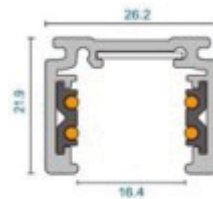

€ excl. Btw
DL-INDR1-Z	Design rail 1000mm - zwart	51,00 €
DL-INDR1-W	Design rail 1000mm - wit	51,00 €
DL-INDR2-Z	Design rail 2000mm - zwart	96,00 €
DL-INDR2-W	Design rail 2000mm - wit	96,00 €
DL-INDR3-Z	Design rail 3000mm - zwart	146,00 €
DL-INDR3-W	Design rail 3000mm - wit	146,00 €

26,2x21,9mm / opbouw / 2 kringen / 48Vdc