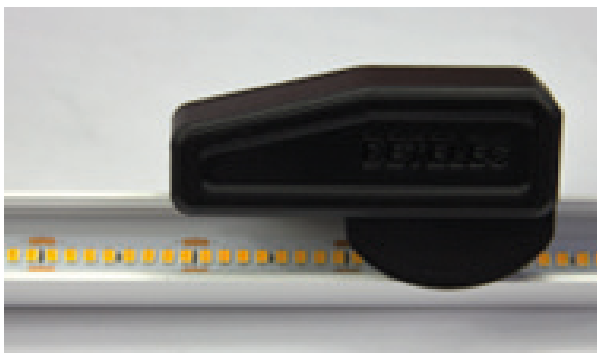

Multi Line

Plafondsysteem

Maatwerk tot een max. lengte van 6000mm.

Maak je keuze

- Kleur profiel
- Kleur lens
- Kleurtemperatuur (2700K - 3000K en 4000K)
- Lengte aansluitkabel.....mm. Aansluiting: Links of Rechts
- Vermogen led-strip naar keuze (standaard 22 Watt/m - 240 leds/m - High lumen)
- Incl. voeding SNP serie met aansluitsnoer
- Incl. 2x eindkap
- Profiel MULTI LINE (afm: 25x21mm)

Het plafondsysteem is voorzien van diverse boringen in het profiel zodat u deze tegen het plafond kan schroeven. Na installatie van het profiel kan u de maatwerk led-strip die bijgeleverd is met een handige tool DL-JIG gemakkelijk aanbrengen in het profiel.