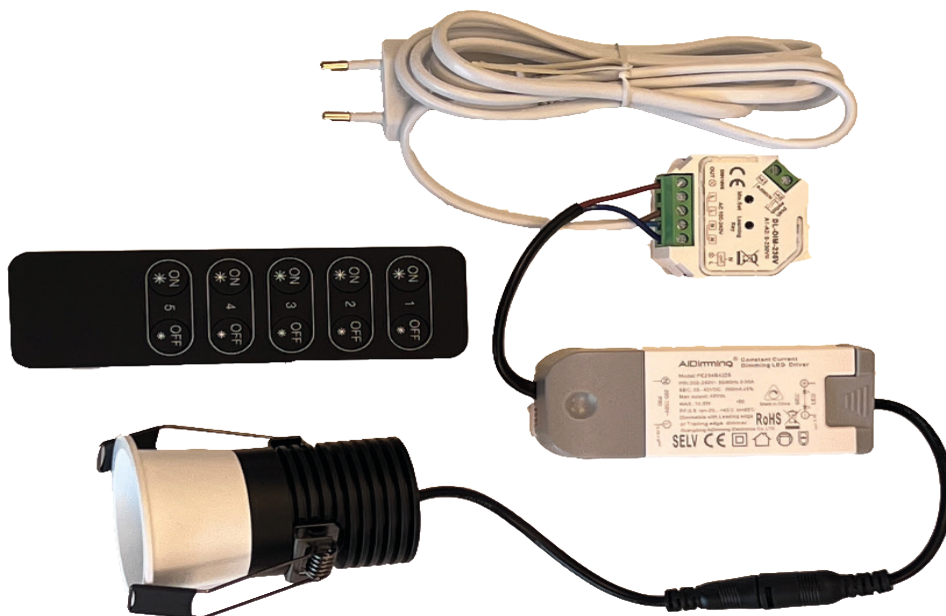

Aansluitschema: DL-DIM-230V

Plaats de dimmer DL-DIM-230V voor de led-spot. Bekabeling zie foto.

Opletten: De schakelaar kan optioneel geplaatst worden.

Synchroniseren:

Maak uw controller gebruiksklaar om te synchroniseren met uw dimmer.

Druk 1x op de **Learning Key** van de dimmer,
vervolgens op de ON knop van het gekozen kanaal.

Wanneer de led-spot kort knippert is de synchronisatie geslaagd.

Synchronisatie ONGEDAAN maken:

Druk 5 seconden lang op de **Learning Key**.

Wanneer de led-spot 3x knippert staat de dimmer op fabrieksinstelling.

Herhaal de synchronisatie opnieuw.

Voor technische vragen, wij helpen u graag +32 3 484 60 90