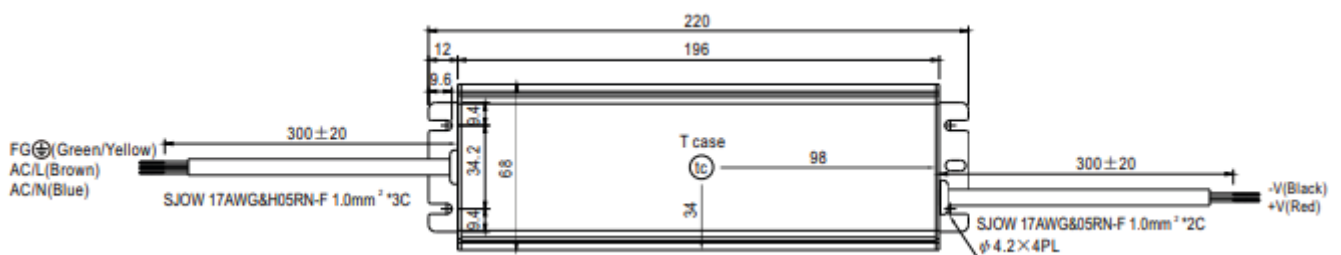

€ excl. Btw
MW-HLG40	40 Watt - 171x62x37mm	66,00 €
MW-HLG60	60 Watt - 171x62x37mm	72,00 €
MW-HLG80	80 Watt - 196x62x39mm	89,00 €
MW-HLG100	100 Watt - 220x68x39mm	106,00 €
MW-HLG120	120 Watt - 220x68x39mm	112,00 €
MW-HLG150	150 Watt - 228x68x39mm	115,00 €
MW-HLG185	185 Watt - 228x68x39mm	118,00 €
MW-HLG240	240 Watt - 251x68x39mm	134,00 €
MW-HLG320	320 Watt - 252x90x44mm	185,00 €
MW-HLG480	480 Watt - 262x125x44mm	295,00 €
MW-HLG600	600 Watt - 280x144x49mm	419,00 €

Voor montage in kastuimtes / MM gekeurd

Metalen behuizing - minder storing bij RF signalen

Geschikt voor droge, vochtige en natte locaties - IP67

Rubberen kabels en aardingsdraad.

7 jaar garantie / 24Vdc