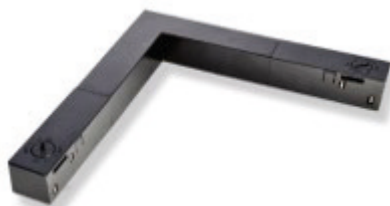

€ excl. Btw

DL-INDR-HH-Z	90° hoekverbinding - design rail - zwart	33,00 €
DL-INDR-HH-W	90° hoekverbinding - design rail - wit	33,00 €