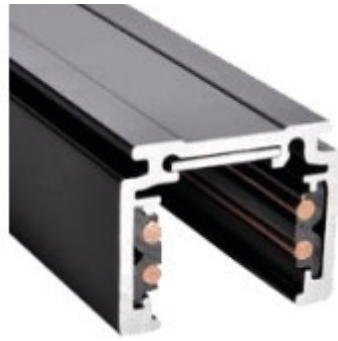

€ excl. Btw
DL-INDR1-Z	Design rail 1000mm - zwart	51,00 €
DL-INDR1-W	Design rail 1000mm - wit	51,00 €
DL-INDR2-Z	Design rail 2000mm - zwart	96,00 €
DL-INDR2-W	Design rail 2000mm - wit	96,00 €
DL-INDR3-Z	Design rail 3000mm - zwart	146,00 €
DL-INDR3-W	Design rail 3000mm - wit	146,00 €

26,2x21,9mm / opbouw / 2 kringen / 48Vdc

DALI DIMBAAR

		€ excl. Btw
DL-INDR1-Z	Design rail 1000mm - DALI - zwart	51,00 €
DL-INDR1-W	Design rail 1000mm - DALI - wit	51,00 €
DL-INDR2-Z	Design rail 2000mm - DALI - zwart	96,00 €
DL-INDR2-W	Design rail 2000mm - DALI - wit	96,00 €
DL-INDR3-Z	Design rail 3000mm - DALI - zwart	146,00 €
DL-INDR3-W	Design rail 3000mm - DALI - wit	146,00 €

26,2x21,9mm / opbouw / DALI dimbaar / 48Vdc

		€ excl. Btw
DL-INDR-COVER-Z	cover - 48Vdc rail - zwart	12,00 €
DL-INDR-COVER-W	cover - 48Vdc rail - wit	12,00 €

2000mm

Cover voor 48Vdc rail track / acc.