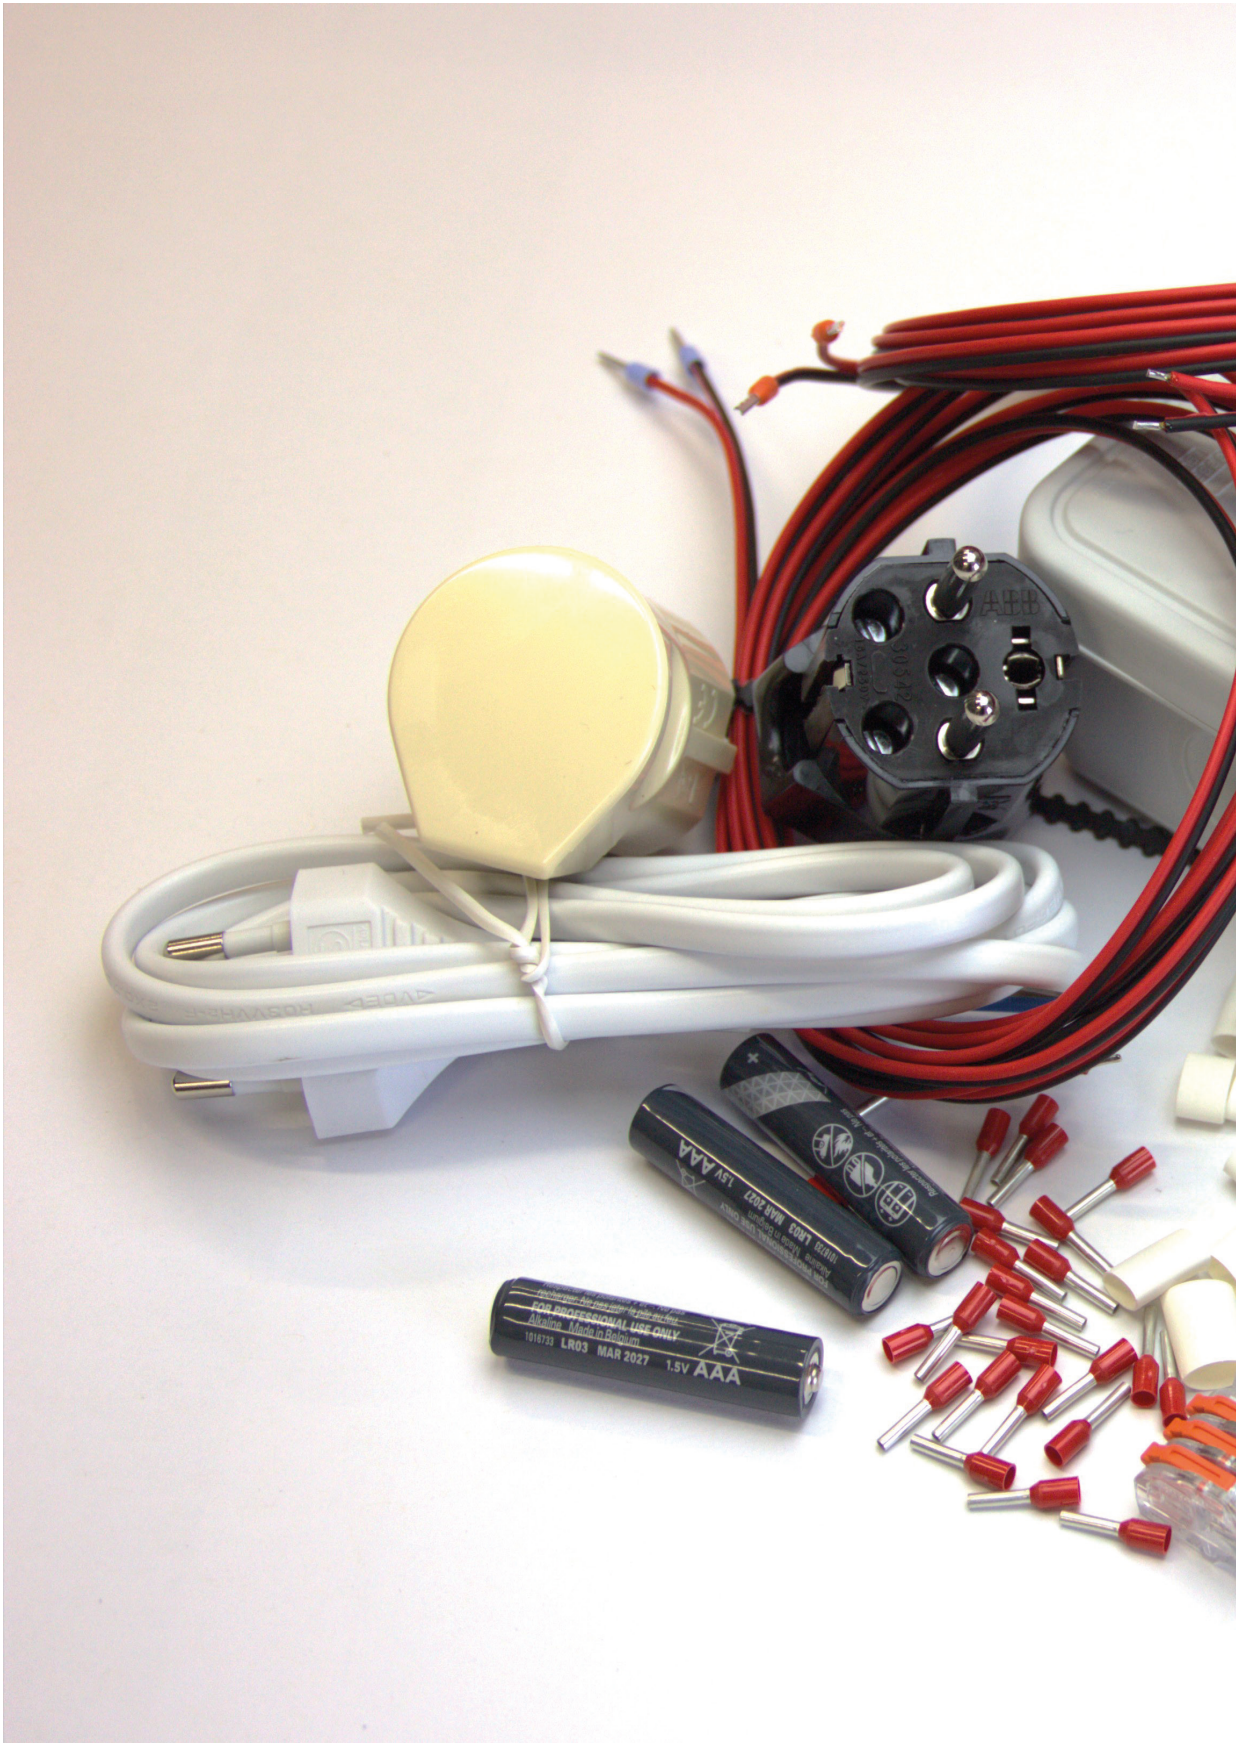

TOEBEHOREN

€ excl. Btw

DL-MONTAGEBOX

Installatieset - led

48,00 €

INHOUD:

Aftakdoos / haakse stekker

2x KLEM 3V / 2x KLEM 5V