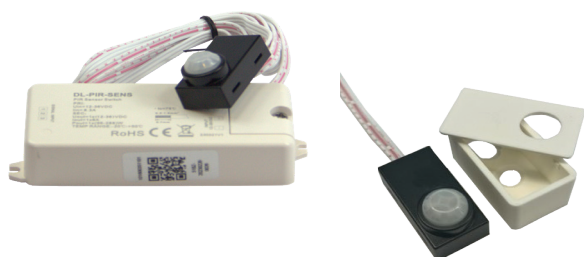

IR Sensor - speciale toepassingen

		€ excl. Btw
DL-PIR-SENS	kastdeursensor IR - 24Vdc	49,00 €
DL-PIR-O-W	Bevestiging - OPBOUW - wit	20,00 €
DL-PIR-O-Z	Bevestiging - OPBOUW - zwart	20,00 €
DL-3P-VS	3-pins verlengsnoer 1800mm	12,00 €