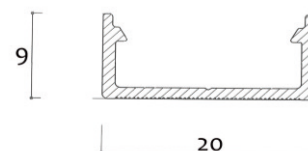

UP-LINE

MATERIAAL	ANODISE ALUM. 20 MICR.
KLEUR	NVT
LENGTE	1000-2000-3000-6000MM
AFMETINGEN	H 9 X B 20 MM
UITFREESMAAT	H 9 X B 20 MM
GEWICHT	0.116 KG/M
LENS	OPAAL PC ZWART PMMA