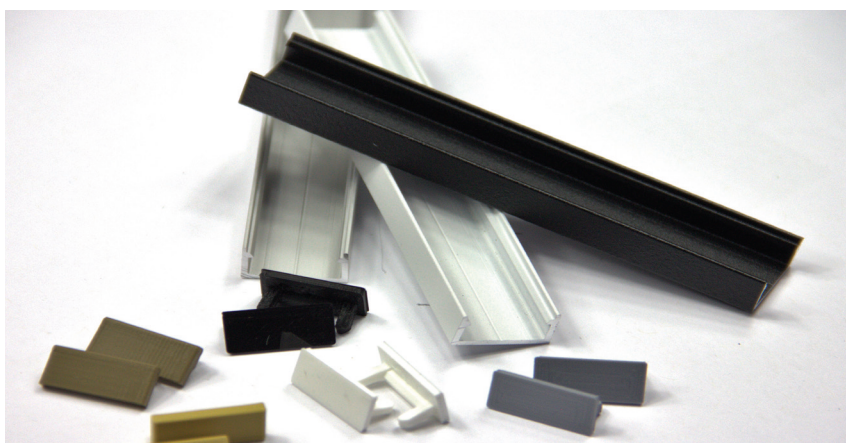

VERKRIJGBAAR IN

VERSCHILLENDE

LICHTKLEUREN

2000K – 2200K

2700K – 3000K

4000K

UP LINE EEN PROFIEL MET VEEL TOEPAS-
SINGEN.

PLAFOND

BUREAU

KASTVERLICHTING