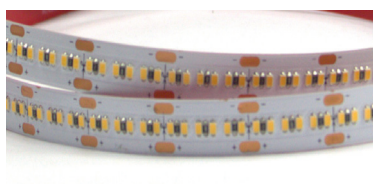

240 Lichtpunten/m	300 Lichtpunten/m	420 Lichtpunten/m
60CM	DL-UPSM60-240-AA 102 €	DL-UPSM60-300-AA 108 €	DL-UPSM60-420-AA 114 €
	DL-UPSM60-240-AZ 102 €	DL-UPSM60-300-AZ 108 €	DL-UPSM60-420-AZ 114 €
	DL-UPSM60-240-SZ 109 €	DL-UPSM60-300-SZ 115 €	DL-UPSM60-420-SZ 121 €
	DL-UPSM60-240-SW 109 €	DL-UPSM60-300-SW 115 €	DL-UPSM60-420-SW 121 €
	DL-UPSM60-240-ABR 119 €	DL-UPSM60-300-ABR 125 €	DL-UPSM60-420-ABR 131 €
	DL-UPSM60-240-AOC 119 €	DL-UPSM60-300-AOC 125 €	DL-UPSM60-420-AOC 131 €
	DL-UPSM60-240-AGO 119 €	DL-UPSM60-300-AGO 125 €	DL-UPSM60-420-AGO 131 €
90CM	DL-UPSM90-240-AA 137 €	DL-UPSM90-300-AA 146 €	DL-UPSM90-420-AA 155 €
	DL-UPSM90-240-AZ 137 €	DL-UPSM90-300-AZ 146 €	DL-UPSM90-420-AZ 155 €
	DL-UPSM90-240-SZ 144 €	DL-UPSM90-300-SZ 153 €	DL-UPSM90-420-SZ 162 €
	DL-UPSM90-240-SW 144 €	DL-UPSM90-300-SW 153 €	DL-UPSM90-420-SW 162 €
	DL-UPSM90-240-ABR 154 €	DL-UPSM90-300-ABR 163 €	DL-UPSM90-420-ABR 172 €
	DL-UPSM90-240-AOC 154 €	DL-UPSM90-300-AOC 163 €	DL-UPSM90-420-AOC 172 €
	DL-UPSM90-240-AGO 154 €	DL-UPSM90-300-AGO 163 €	DL-UPSM90-420-AGO 172 €
120CM	DL-UPSM120-240-AA 164 €	DL-UPSM120-300-AA 176 €	DL-UPSM120-420-AA 188 €
	DL-UPSM120-240-AZ 164 €	DL-UPSM120-300-AZ 176 €	DL-UPSM120-420-AZ 188 €
	DL-UPSM120-240-SZ 178 €	DL-UPSM120-300-SZ 190 €	DL-UPSM120-420-SZ 202 €
	DL-UPSM120-240-SW 178 €	DL-UPSM120-300-SW 190 €	DL-UPSM120-420-SW 202 €
	DL-UPSM120-240-ABR 198 €	DL-UPSM120-300-ABR 210 €	DL-UPSM120-420-ABR 222 €
	DL-UPSM120-240-AOC 198 €	DL-UPSM120-300-AOC 210 €	DL-UPSM120-420-AOC 222 €
	DL-UPSM120-240-AGO 198 €	DL-UPSM120-300-AGO 210 €	DL-UPSM120-420-AGO 222 €