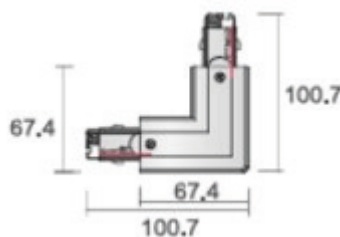

€ excl. Btw
DL-IN3FR-LV-Z	L-koppelstuk 3-fase rail - zwart	31,00 €
DL-IN3FR-LV-W	L-koppelstuk 3-fase rail - wit	31,00 €

100,7x100,7mm / 90° / Triac dimbaar
Verstelbaar hoekstuk voor 3-fase rail track / acc.