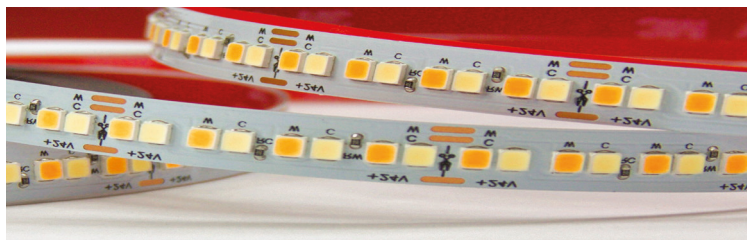

MAATWERK per 10cm

€ excl. BTW

DL256-192-CCT-M

19,2 Watt/m (9,6+9,6 watt/m) - 256 leds/m

6,60 €

Vermogen

DL-HK-CCT

MAATWERK handelingskost per led-strip CCT

25,00 €

zonder meerprijs draadlengte tot 2m

Rol 5 meter

DL256-192-CCT-5

19,2 Watt/m (9,6+9,6 watt/m) - 256 leds/m

249,00 €

Vermogen

KNIPLENGTE 31mm / Breedte led-strip 10mm

0-100% dimbaar / CRI95 - IP20 / 100 lumen Watt/m

50 000 branduren / 5 jaar garantie - werkspanning 24Vdc

Kleurtemperatuur CCT - regelbaar van 2700/6500K

Door het gebruik van een CCT controller kan u de lichtkleur en de lichtsterkte regelen.

Van intens en helder licht naar een zachte en warme gloed.