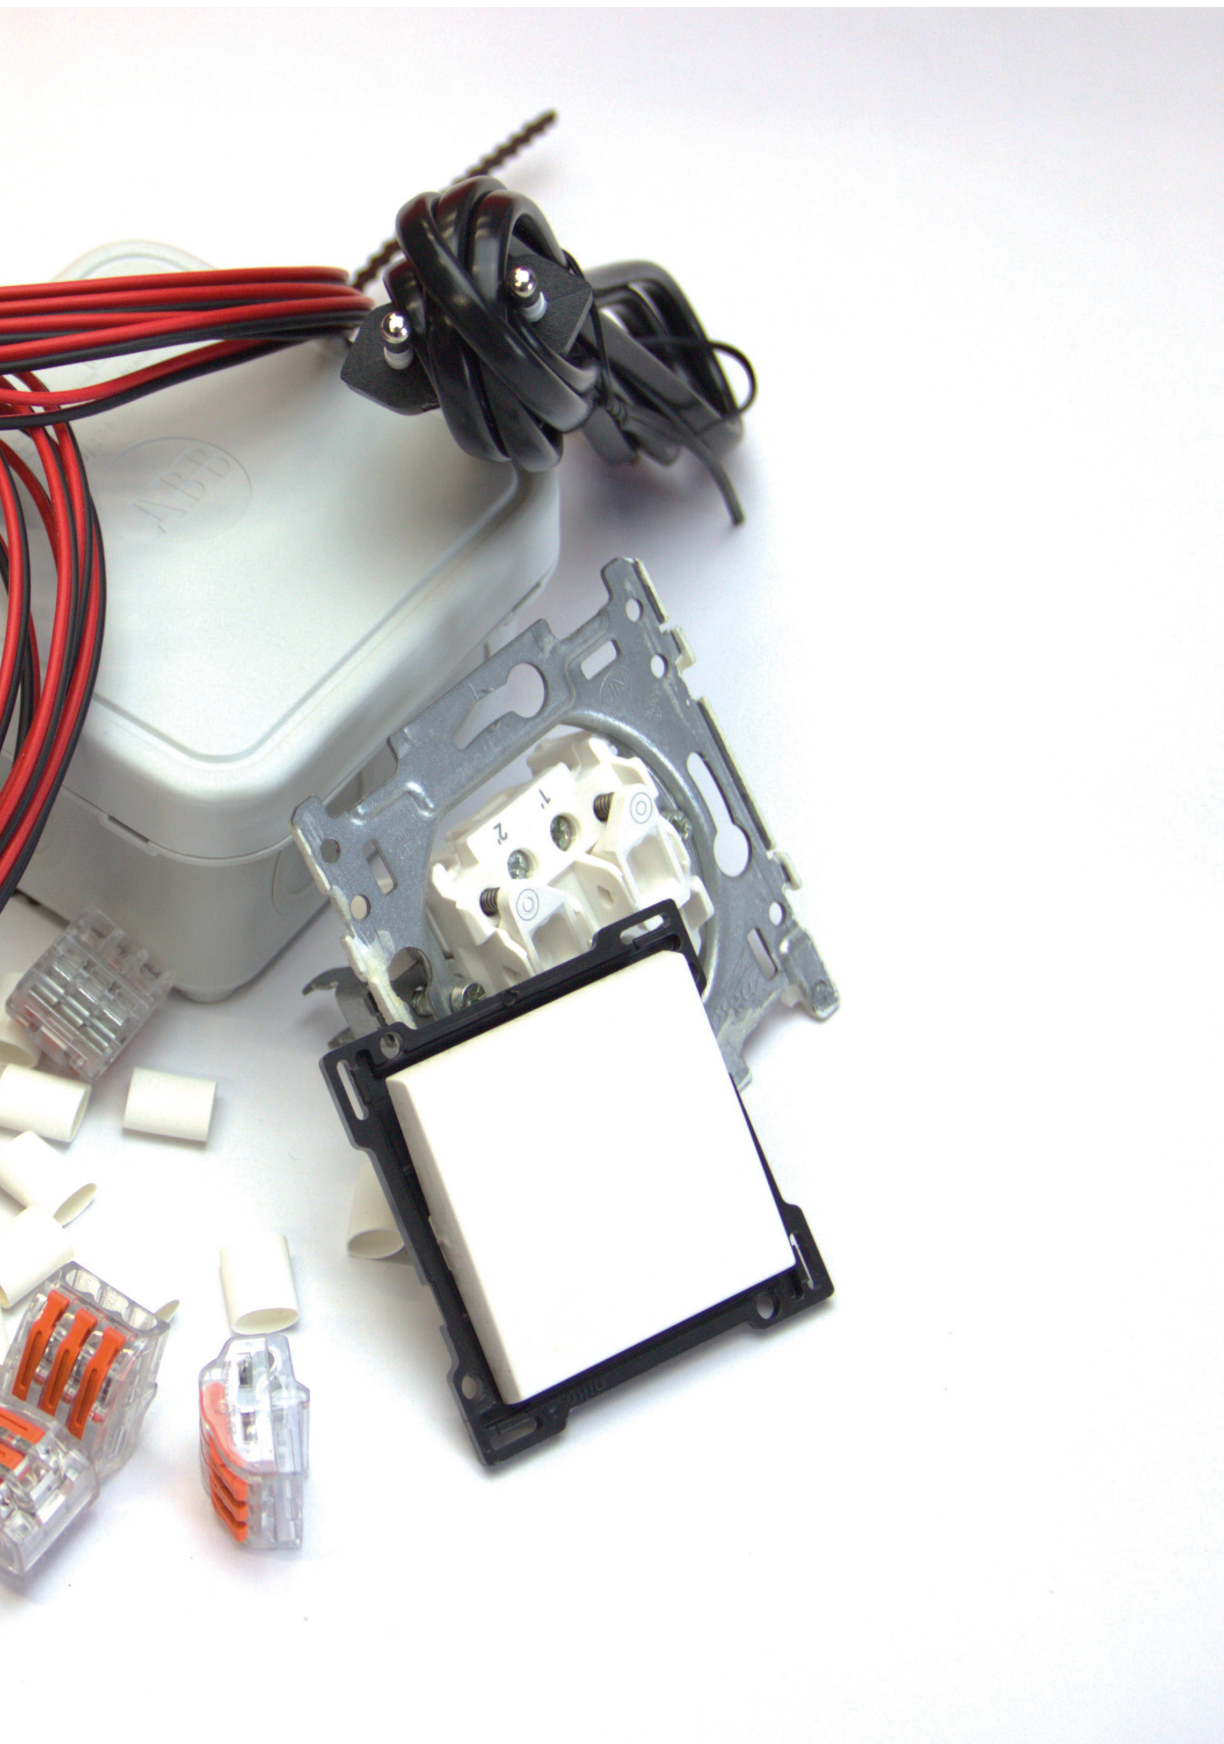

TOEBEHOREN

€ excl. Btw

DL-MONTAGEBOX

Installatieset - led

48,00 €

INHOUD:

Aftakdoos / haakse stekker

2x KLEM 3V / 2x KLEM 5V