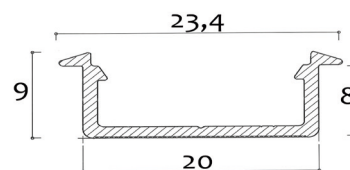

Dit profiel is verkrijgbaar met een opale of zwarte lens.

Gelieve op te geven met OP of ZW na art.nr. (vb: DL-IN100-AA-OP)