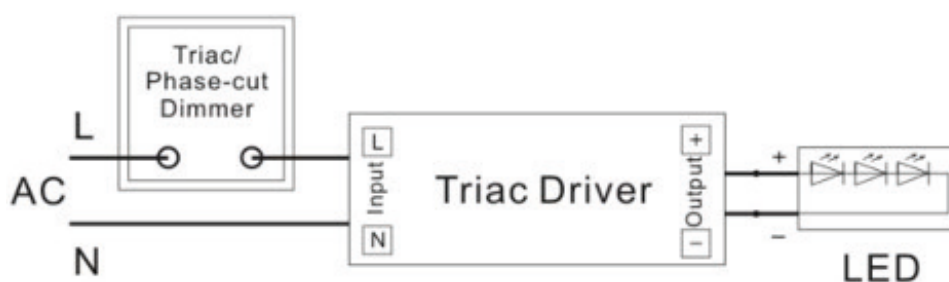

€ excl. Btw
DL-KVF80-TDH	80 Watt - 230x70x46mm - Triac dimbaar	142,00 €
DL-KVF100-TDH	100 Watt - 230x70x46mm - Triac dimbaar	157,00 €
DL-KVF150-TDH	150 Watt - 256x78x47mm - Triac dimbaar	197,00 €
DL-KVF200-TDH	200 Watt - 256x78x47mm - Triac dimbaar	232,00 €
DL-KVF320-TDH	320 Watt - 276x78x47mm - Triac dimbaar	297,00 €

Voor montage in kastuimtes / MM gekeurd

Metalen behuizing - minder storing bij RF signalen

Geschikt voor droge, vochtige en natte locaties - IP67

Rubberen kabels en aardingsdraad.

5 jaar garantie / 24Vdc