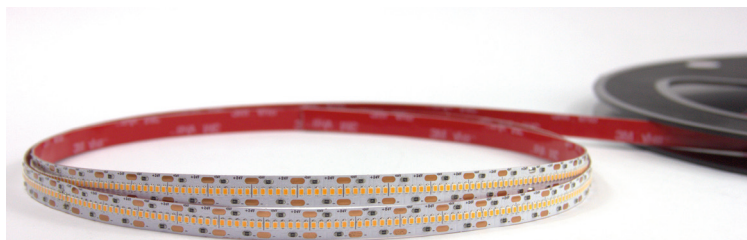

MAATWERK per 10cm

€ excl. BTW

DL420-144-2000K-M	14,4 Watt/m - 420 leds/m	6,00 €
DL420-144-2200K-M	14,4 Watt/m - 420 leds/m	6,00 €

Vermogen

DL-HK-MC	MAATWERK handelingskost per led-strip	22,00 €

zonder meerprijs draadlengte tot 2m

Rol 5 meter

DL420-144-2000K-5	14,4 Watt/m - 420 leds/m	234,00 €
DL420-144-2200K-5	14,4 Watt/m - 420 leds/m	234,00 €

Vermogen

KNIPLENGTE 14,3mm / Breedte led-strip 10mm
0-100% dimbaar / CRI95 - IP20 / 90 lumen Watt/m
50 000 branduren / 5 jaar garantie - werkspanning 24Vdc

Kleurtemperatuur verkrijgbaar in 2000K en 2200K