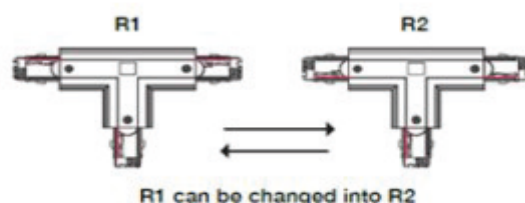

€ excl. Btw
DL-IN3FR-TVL-Z	T-koppelstuk - L - 3-fase rail - zwart	42,00 €
DL-IN3FR-TVL-W	T-koppelstuk - L - 3-fase rail - wit	42,00 €
DL-IN3FR-TVR-Z	T-koppelstuk - R - 3-fase rail - zwart	42,00 €
DL-IN3FR-TVR-W	T-koppelstuk - R - 3-fase rail - wit	42,00 €

166,1x100,7mm / verstelbaar / Triac dimbaar

T-koppelstuk - aarde Links of Rechts voor 3-fase rail track / acc.