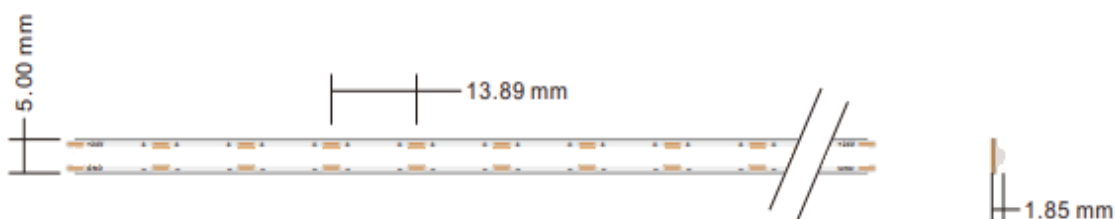

MAATWERK per 10cm

€ excl. BTW

DL-C5W504-80-2700K-M	8 Watt/m - 504 leds/m - toplaag wit	4,00 €
DL-C5W504-80-3000K-M	8 Watt/m - 504 leds/m - toplaag wit	4,00 €

Vermogen

DL-HK-COB	MAATWERK handelingskost per led-strip COB	30,00 €

zonder meerprijs draadlengte tot 2m

Rol 5 meter

DL-C5W504-80-2700K-5	8 Watt/m - 504 leds/m - toplaag wit	149,00 €
DL-C5W504-80-3000K-5	8 Watt/m - 504 leds/m - toplaag wit	149,00 €

Vermogen

Rol 30 meter

DL-C5W504-80-2700K-30	8 Watt/m - 504 leds/m - toplaag wit	889,00 €
DL-C5W504-80-3000K-30	8 Watt/m - 504 leds/m - toplaag wit	889,00 €

Vermogen

KNIPLENGTE 14mm / Breedte led-strip 5mm

0-100% dimbaar / CRI90 - IP20 / 90 lumen Watt/m

50 000 branduren / 5 jaar garantie - werkspanning 24Vdc

Kleurtemperatuur verkrijgbaar in 2700K en 3000K