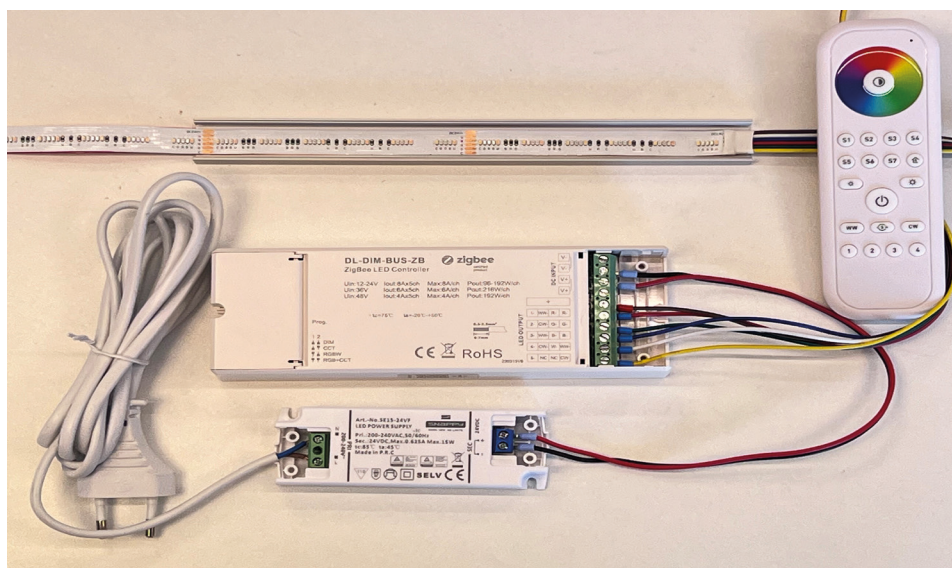

Aansluitschema: DL-DIM-BUS-...-ZB

Plaats de dimmer DL-DIM-BUS-192 of 96-ZB tussen de voeding en led-strip.

Opletten led is gevoelig aan polariteit **de PLUS draad** volgen op uw led-strip.

Opletten: DIP-SWITCH instellen voor een correcte selectie. (VB: DIM, CCT, RGB CCT).

Synchroniseren met afstandsbediening:

Maak uw controller gebruiksklaar om te synchroniseren met de Zigbee dimmer.

Druk 4x op de **Prog Toets** van de dimmer, tot het rode lampje brandt en de led-strip knippert.
Vervolgens op de ON knop van het gekozen kanaal.

Wanneer de led-strip kort knippert is de synchronisatie geslaagd.

Synchroniseren met App – EasyThings:

Download Gratis App – EasyThings, account aanmaken.

Druk 2x op de **Prog Toets** van de dimmer, vervolgens dimmer toevoegen bij devices.

Synchronisatie ONGEDAAN maken:

Druk 10 seconden lang op de **Prog Toets**.

Wanneer de led-strip 3x knippert staat de dimmer op fabrieksinstelling.

Voor technische vragen, wij helpen u graag +32 3 484 60 90