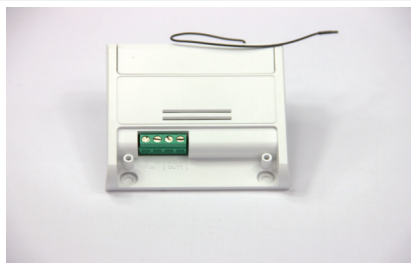

€ excl. Btw

DL-PLANO-1

RF ontvanger - dimmer 24Vdc

97,00 €

Max. belasting: 96 Watt - 24Vdc - IP20

1 Kanaal - Mono: 2 draden

Memory functie

Timer functie: 8 standen

afm: 80x80x16mm

€ excl. Btw

DL-PLANO-4

RF ontvanger - dimmer 24Vdc

144,00 €