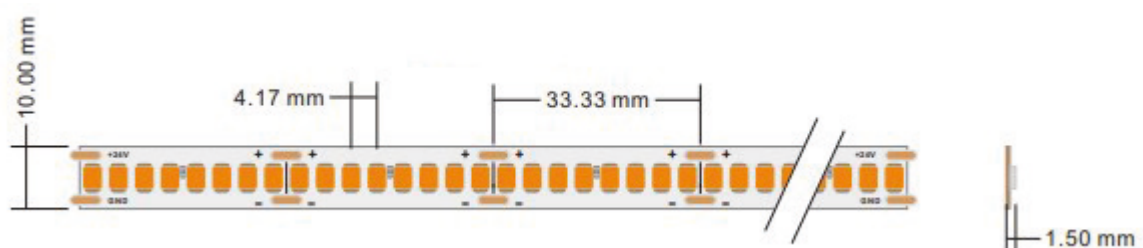

KNIPLENGTE 33,33mm / Breedte led-strip 10mm
0-100% dimbaar / CRI95 - IP20 / 140 lumen Watt/m
50 000 branduren / 5 jaar garantie - werkspanning 24Vdc

Kleurtemperatuur verkrijgbaar in 2700K, 3000K en 4000K