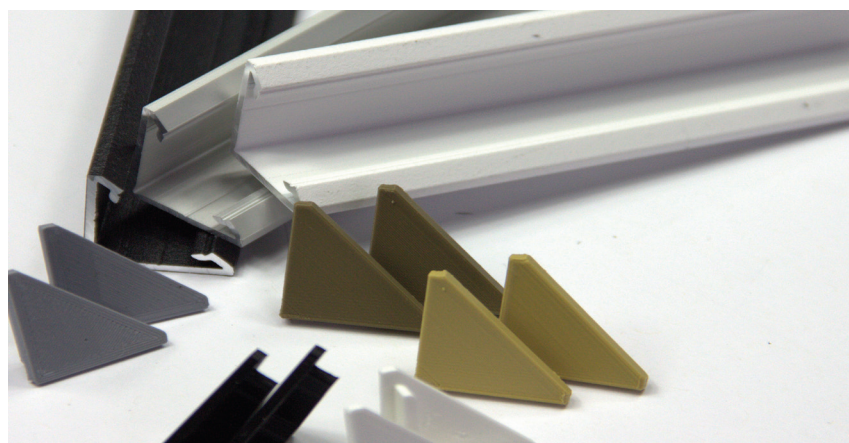

CORNER LINE EEN HOEKPROFIEL MET
VEEL TOEPASSINGEN.
PLAFOND TOONZAAL

BUREAU
KASTVERLICHTING