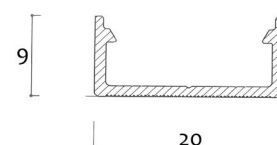

**Dit profiel is verkrijgbaar met een opale of zwarte lens.
Gelieve op te geven met OP of ZW na art.nr. (vb: DL-UP100-AA-OP)**