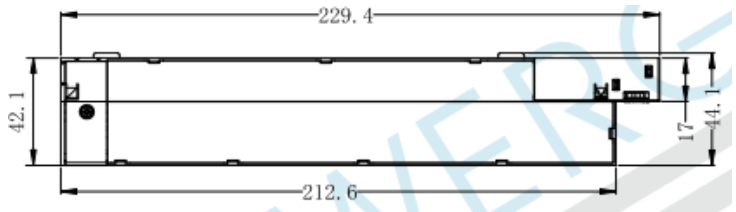

Wij verwijzen naar de 48Vdc voedingen op pagina 88 & 89 dewelke op afstand kunnen geplaatst worden gecombineerd met de eindaansluitingen.