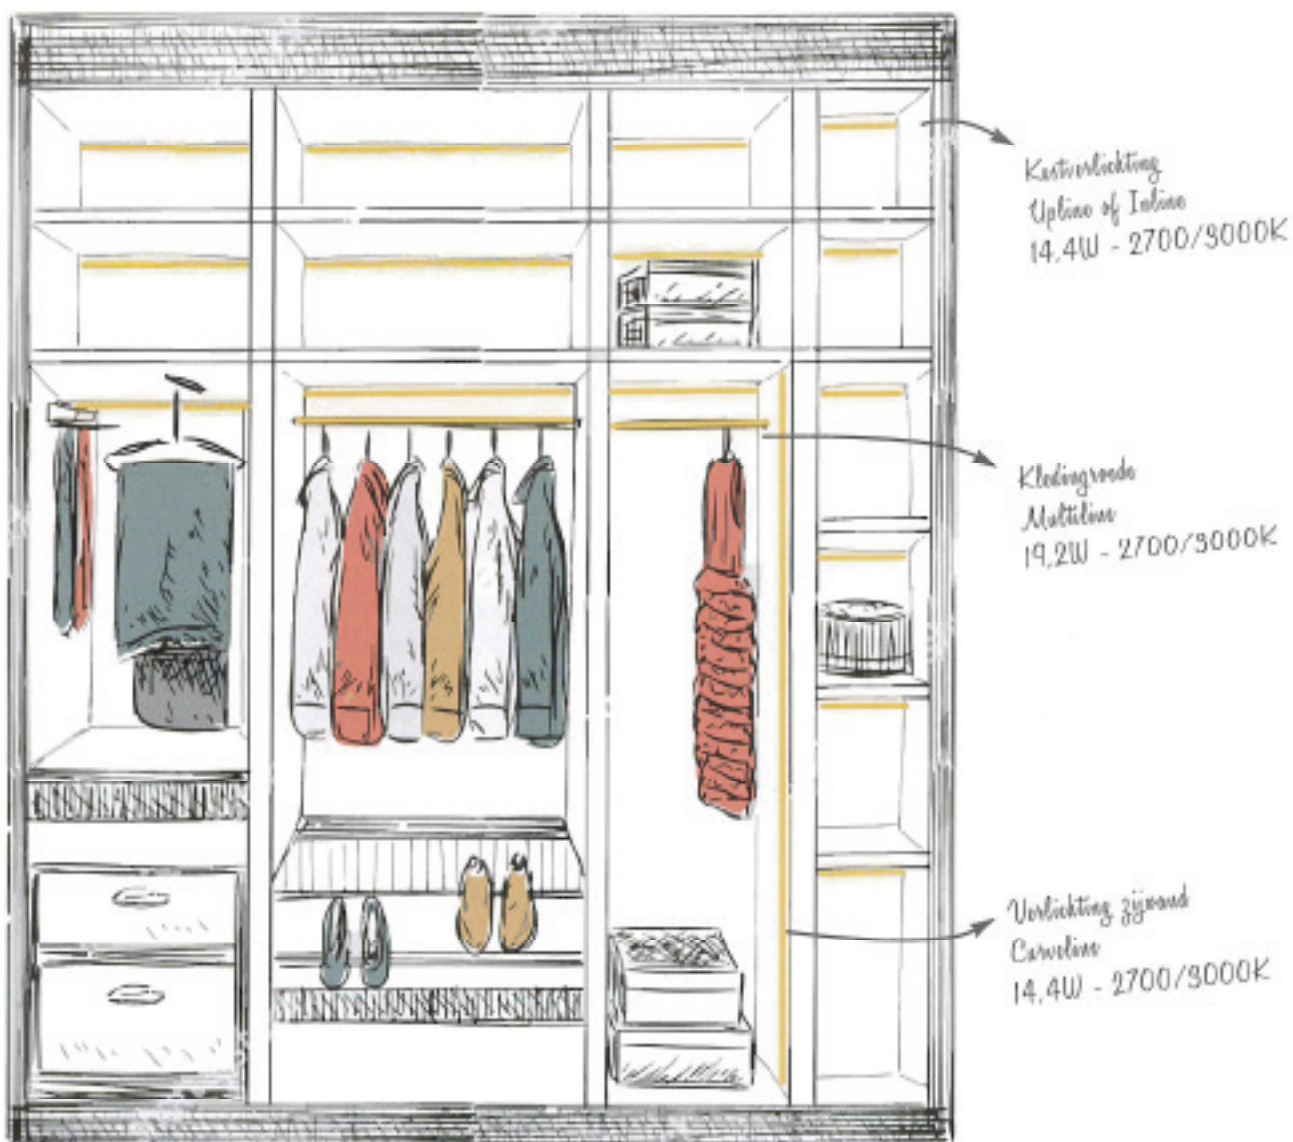

Curve Line

HET MOOISTE MAATWERK

Een slimme toepassing van onze profielen in maatwerkkasten of keukenkasten garanderen voldoende licht in iedere lade of legplank. Door af te wisselen in intensiteit of lichtkleur creëer je bovendien het mooiste maatwerk.