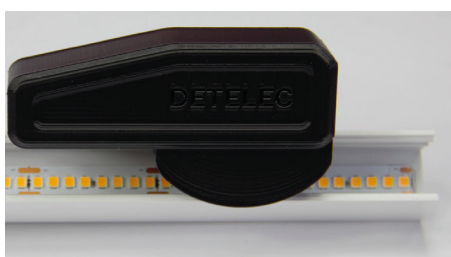

Klembandje / krimpkous 50mm

Draad mono color: 1x 300mm / 1x 5000mm (sectie 2x 0,75mm)

Snoer met platte stekker 1x 1800mm

€ excl. Btw

DL-JIG

Hulpmiddel - led-strips

20,00 €

Hulpmiddel om led-strips in profiel te kleven