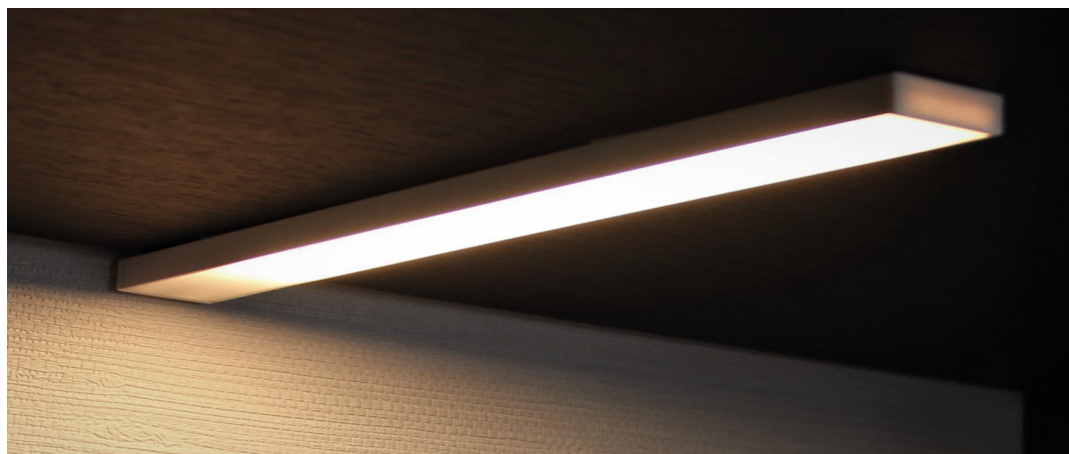

Keukenspots opbouw - Mini Up serie

€ excl. Btw

DL-UM2-2700K-AA	2,9 Watt - 260 lm - 2700K - anodisé alu	50,00 €
DL-UM2-2700K-AZ	2,9 Watt - 260 lm - 2700K - anodisé zwart	50,00 €
DL-UM2-2700K-SZ	2,9 Watt - 260 lm - 2700K - structuur zwart	50,00 €
DL-UM2-2700K-SW	2,9 Watt - 260 lm - 2700K - structuur wit	50,00 €
DL-UM2-2700K-ABR	2,9 Watt - 260 lm - 2700K - brons	55,00 €
DL-UM2-2700K-AOC	2,9 Watt - 260 lm - 2700K - old copper	55,00 €
DL-UM2-2700K-AGO	2,9 Watt - 260 lm - 2700K - gold	55,00 €
DL-UM2-3000K-AA	2,9 Watt - 260 lm - 3000K - anodisé alu	50,00 €
DL-UM2-3000K-AZ	2,9 Watt - 260 lm - 3000K - anodisé zwart	50,00 €
DL-UM2-3000K-SZ	2,9 Watt - 260 lm - 3000K - structuur zwart	50,00 €
DL-UM2-3000K-SW	2,9 Watt - 260 lm - 3000K - structuur wit	50,00 €
DL-UM2-3000K-ABR	2,9 Watt - 260 lm - 3000K - brons	55,00 €
DL-UM2-3000K-AOC	2,9 Watt - 260 lm - 3000K - old copper	55,00 €
DL-UM2-3000K-AGO	2,9 Watt - 260 lm - 3000K - gold	55,00 €
DL-UM2-4000K-AA	2,9 Watt - 260 lm - 4000K - anodisé alu	50,00 €
DL-UM2-4000K-AZ	2,9 Watt - 260 lm - 4000K - anodisé zwart	50,00 €
DL-UM2-4000K-SZ	2,9 Watt - 260 lm - 4000K - structuur zwart	50,00 €
DL-UM2-4000K-SW	2,9 Watt - 260 lm - 4000K - structuur wit	50,00 €
DL-UM2-4000K-ABR	2,9 Watt - 260 lm - 4000K - brons	55,00 €
DL-UM2-4000K-AOC	2,9 Watt - 260 lm - 4000K - old copper	55,00 €
DL-UM2-4000K-AGO	2,9 Watt - 260 lm - 4000K - gold	55,00 €

Dimbaar - 24Vdc - IP20 - CRI95

40 000 branduren

Incl. snoerlengte 2500mm

afm: 200x20x9mm