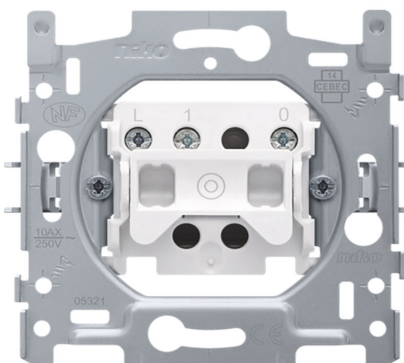

€ excl. Btw
DL-NIKO-170-00000	Drukknop	20,00 €
DL-NIKO-170-05000	Drukknop - tweevoudig	42,00 €
DL-NIKO-310-02900	Drukknop dimmer - led	195,00 €
DL-NIKO-330-00700	Drukknop dimmer - DALI dimbaar	231,00 €
DL-NIKO-330-00701	Drukknop dimmer - DALI dimbaar	300,00 €

Niko schakelmateriaal incl. afwerking - wit