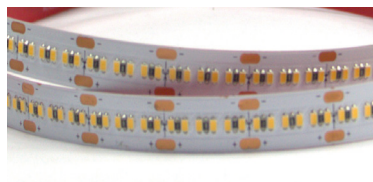

240 Lichtpunten/m	300 Lichtpunten/m	420 Lichtpunten/m
60CM	DL-INSM60-240-AA 102 €	DL-INSM60-300-AA 108 €	DL-INSM60-420-AA 114 €
	DL-INSM60-240-AZ 102 €	DL-INSM60-300-AZ 108 €	DL-INSM60-420-AZ 114 €
	DL-INSM60-240-SZ 109 €	DL-INSM60-300-SZ 115 €	DL-INSM60-420-SZ 121 €
	DL-INSM60-240-SW 109 €	DL-INSM60-300-SW 115 €	DL-INSM60-420-SW 121 €
	DL-INSM60-240-ABR 119 €	DL-INSM60-300-ABR 125 €	DL-INSM60-420-ABR 131 €
	DL-INSM60-240-AOC 119 €	DL-INSM60-300-AOC 125 €	DL-INSM60-420-AOC 131 €
	DL-INSM60-240-AGO 119 €	DL-INSM60-300-AGO 125 €	DL-INSM60-420-AGO 131 €
90CM	DL-INSM90-240-AA 137 €	DL-INSM90-300-AA 146 €	DL-INSM90-420-AA 155 €
	DL-INSM90-240-AZ 137 €	DL-INSM90-300-AZ 146 €	DL-INSM90-420-AZ 155 €
	DL-INSM90-240-SZ 144 €	DL-INSM90-300-SZ 153 €	DL-INSM90-420-SZ 162 €
	DL-INSM90-240-SW 144 €	DL-INSM90-300-SW 153 €	DL-INSM90-420-SW 162 €
	DL-INSM90-240-ABR 154 €	DL-INSM90-300-ABR 163 €	DL-INSM90-420-ABR 172 €
	DL-INSM90-240-AOC 154 €	DL-INSM90-300-AOC 163 €	DL-INSM90-420-AOC 172 €
	DL-INSM90-240-AGO 154 €	DL-INSM90-300-AGO 163 €	DL-INSM90-420-AGO 172 €
120CM	DL-INSM120-240-AA 164 €	DL-INSM120-300-AA 176 €	DL-INSM120-420-AA 188 €
	DL-INSM120-240-AZ 164 €	DL-INSM120-300-AZ 176 €	DL-INSM120-420-AZ 188 €
	DL-INSM120-240-SZ 178 €	DL-INSM120-300-SZ 190 €	DL-INSM120-420-SZ 202 €
	DL-INSM120-240-SW 178 €	DL-INSM120-300-SW 190 €	DL-INSM120-420-SW 202 €
	DL-INSM120-240-ABR 198 €	DL-INSM120-300-ABR 210 €	DL-INSM120-420-ABR 222 €
	DL-INSM120-240-AOC 198 €	DL-INSM120-300-AOC 210 €	DL-INSM120-420-AOC 222 €
	DL-INSM120-240-AGO 198 €	DL-INSM120-300-AGO 210 €	DL-INSM120-420-AGO 222 €