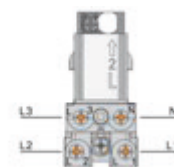

€ excl. Btw
DL-IN3FR-EVL-Z	eindvoeding - L - 3-fase rail - zwart	15,00 €
DL-IN3FR-EVL-W	eindvoeding - L - 3-fase rail - wit	15,00 €
DL-IN3FR-EVR-Z	eindvoeding - R - 3-fase rail - zwart	15,00 €
DL-IN3FR-EVR-W	eindvoeding - R - 3-fase rail - wit	15,00 €

98,5x35,2mm / Triac dimbaar

Eindvoeding - aarde Links of Rechts voor 3-fase rail track / acc.