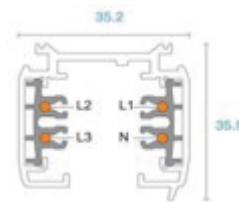

3-FASE RAIL

		€ excl. Btw
DL-IN3FR1-Z	3-fase rail 1000mm - zwart	34,00 €
DL-IN3FR1-W	3-fase rail 1000mm - wit	34,00 €
DL-IN3FR2-Z	3-fase rail 2000mm - zwart	67,00 €
DL-IN3FR2-W	3-fase rail 2000mm - wit	67,00 €
DL-IN3FR3-Z	3-fase rail 3000mm - zwart	100,00 €
DL-IN3FR3-W	3-fase rail 3000mm - wit	100,00 €

35x35mm / opbouw / Triac dimbaar