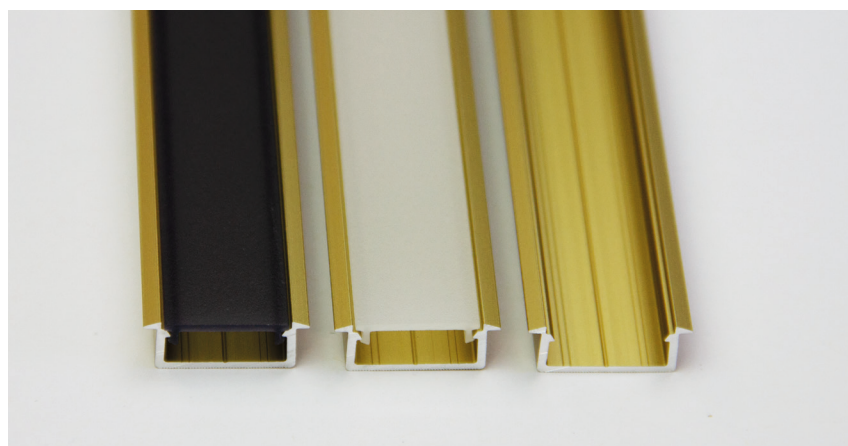

Dit profiel is verkrijgbaar met een opale of zwarte lens.

Gelieve op te geven met OP of ZW na art.nr. (vb: DL-IN100-AA-OP)