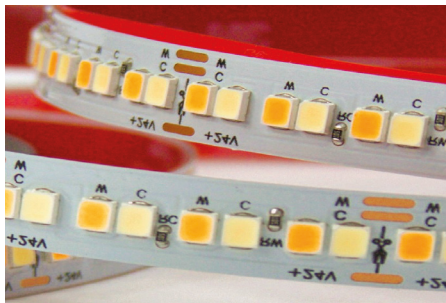

In Line profiel met CCT led-strip

led-strip + profiel + lens opaal + voeding + maatwerk + verzagen +
afstandsbediening met dimmer en kleurcontroller

256 Lichtpunten/m

60CM	DL-INSCCT60-256-AA	193 €
	DL-INSCCT60-256-AZ	193 €
	DL-INSCCT60-256-SZ	200 €
	DL-INSCCT60-256-SW	200 €
	DL-INSCCT60-256-ABR	210 €
	DL-INSCCT60-256-AOC	210 €
	DL-INSCCT60-256-AGO	210 €
	DL-INSCCT90-256-AA	234 €
	DL-INSCCT90-256-AZ	234 €
90CM	DL-INSCCT90-256-SZ	241 €
	DL-INSCCT90-256-SW	241 €
	DL-INSCCT90-256-ABR	251 €
	DL-INSCCT90-256-AOC	251 €
	DL-INSCCT90-256-AGO	251 €
	DL-INSCCT120-256-AA	267 €
	DL-INSCCT120-256-AZ	267 €
120CM	DL-INSCCT120-256-SZ	281 €
	DL-INSCCT120-256-SW	281 €
	DL-INSCCT120-256-ABR	301 €
	DL-INSCCT120-256-AOC	301 €
	DL-INSCCT120-256-AGO	301 €