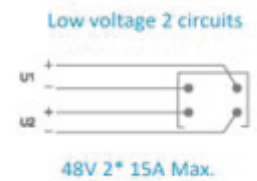

€ excl. Btw
DL-INDR1-Z	Design rail 1000mm - zwart	51,00 €
DL-INDR1-W	Design rail 1000mm - wit	51,00 €
DL-INDR2-Z	Design rail 2000mm - zwart	96,00 €
DL-INDR2-W	Design rail 2000mm - wit	96,00 €
DL-INDR3-Z	Design rail 3000mm - zwart	146,00 €
DL-INDR3-W	Design rail 3000mm - wit	146,00 €

26,2x21,9mm / opbouw / 2 kringen / 48Vdc