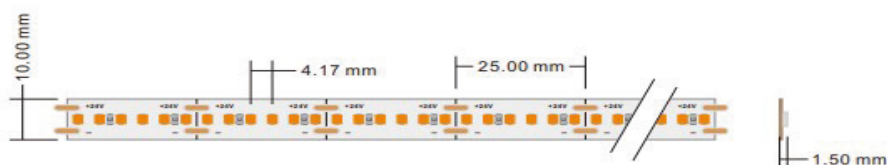

Vermogen

KNIPLENGTE 25mm / Breedte led-strip 10mm

0-100% dimbaar / CRI95 - IP65 / 90 lumen Watt/m

50 000 branduren / 5 jaar garantie - werkspanning 24Vdc

Kleurtemperatuur verkrijgbaar in 2700K, 3000K en 4000K