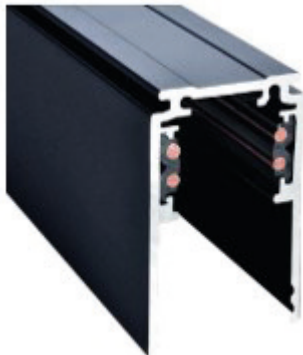

DALI DIMBAAR

		€ excl. Btw
	DL-INDRD1-Z	Design rail Deep 1000mm - DALI - zwart 72,00 €
	DL-INDRD1-W	Design rail Deep 1000mm - DALI - wit 72,00 €
	DL-INDRD2-Z	Design rail Deep 2000mm - DALI - zwart 139,00 €
	DL-INDRD2-W	Design rail Deep 2000mm - DALI - wit 139,00 €
	DL-INDRD3-Z	Design rail Deep 3000mm - DALI - zwart 204,00 €
	DL-INDRD3-W	Design rail Deep 3000mm - DALI - wit 204,00 €

26,2x47,2mm / opbouw / DALI dimbaar / 48Vdc

Low voltage single circuit DALI

48V 15A Max.