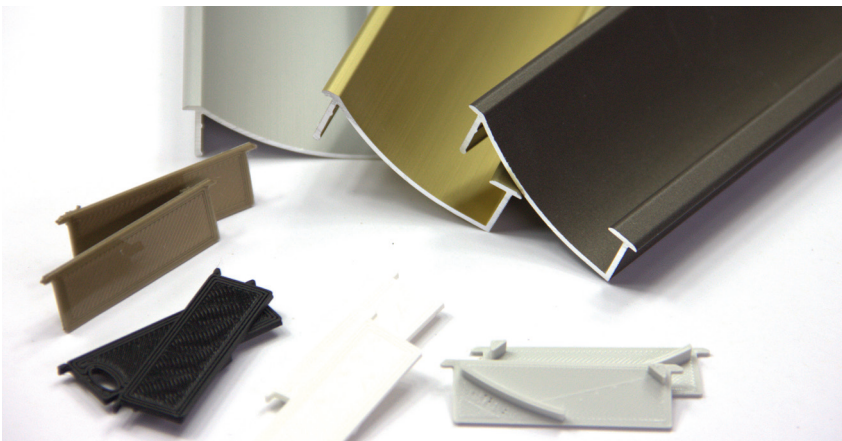

UITFREESMAAT- 12.5x41mm

CURVE LINE 1000mm

STANDAARD ANODISATIE

€ excl. BTW

DL-CU100-AA	45x13,5x1000mm - anodisé - aluminium	15,00 €
DL-CU100-AZ	45x13,5x1000mm - anodisé - zwart	15,00 €

STANDAARD STRUCTUURLAK