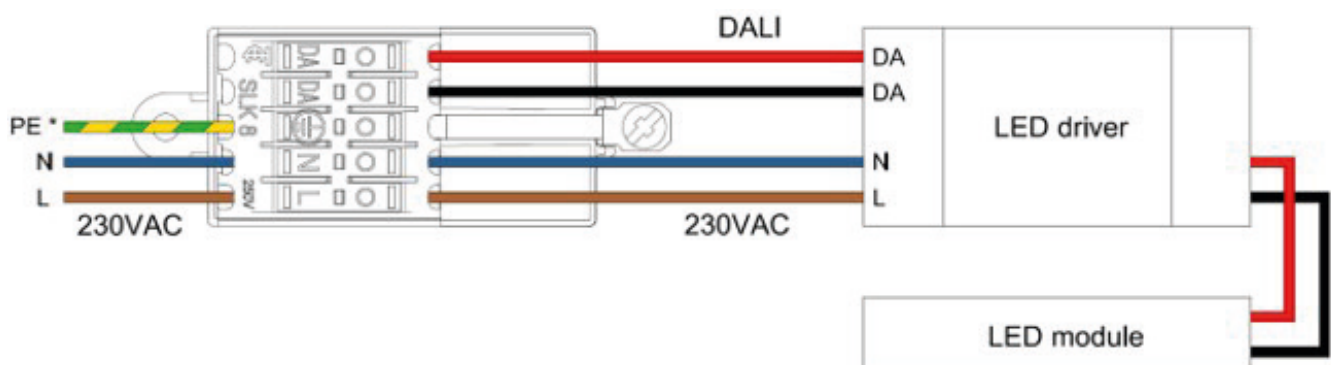

ENEC gekeurd

Complete armatuurconnector 16A (daisy chain bedrading)

Aardingsklem beschikbaar

TRIAC DIMBAAR

€ excl. Btw

DL-IN3FR-TRA-10-2700K-Z	10 Watt - 700 lumen - 40° - 2700K - Triac Dim - zwart	91,00 €
DL-IN3FR-TRA-10-2700K-ZG	10 Watt - 700 lumen - 40° - 2700K - Triac Dim - zwart/goud	91,00 €
DL-IN3FR-TRA-10-2700K-W	10 Watt - 700 lumen - 40° - 2700K - Triac Dim - wit	91,00 €