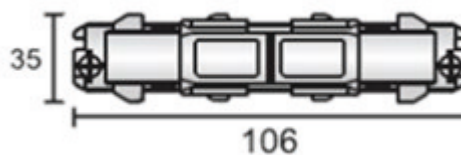

106x35mm / DALI dimbaar

Koppelstuk recht voor 3-fase rail track / acc.