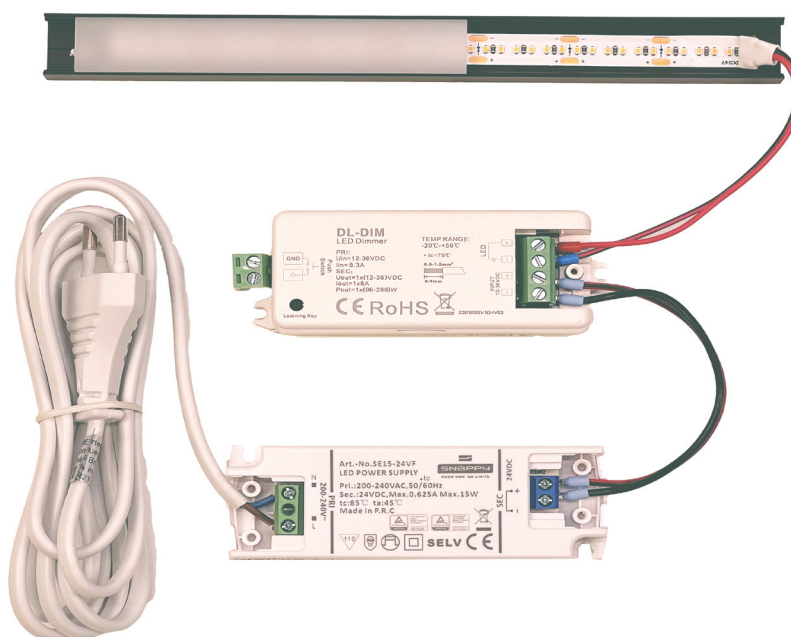

Aansluitschema: DL-DIM

Plaats de dimmer DL-DIM tussen de voeding en led-strip.

Opletten led is gevoelig aan polariteit **de PLUS draad** volgen op uw led-strip.

Synchroniseren:

Maak uw controller gebruiksklaar om te synchroniseren met uw dimmer.

Druk 1x op de **Learning Key** van de dimmer,
vervolgens op de ON knop en slide over touchpad van controller.
Wanneer de led-strip kort knippert is de synchronisatie geslaagd.

Synchronisatie ONGEDAAN maken:

Druk 5 seconden lang op de **Learning Key**.

Wanneer de led-strip 3x knippert staat de dimmer op fabrieksinstelling.
Herhaal de synchronisatie opnieuw.

Voor technische vragen, wij helpen u graag +32 3 484 60 90