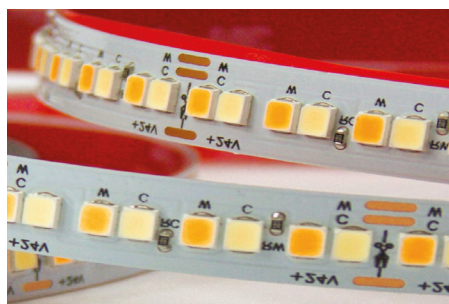

Up Line profiel met CCT led-strip

led-strip + profiel + lens opaal + voeding + maatwerk + verzagen +
afstandsbediening met dimmer en kleurcontroller

256 Lichtpunten/m

60CM	DL-UPSCCT60-256-AA	193 €
	DL-UPSCCT60-256-AZ	193 €
	DL-UPSCCT60-256-SZ	200 €
	DL-UPSCCT60-256-SW	200 €
	DL-UPSCCT60-256-ABR	210 €
	DL-UPSCCT60-256-AOC	210 €
	DL-UPSCCT60-256-AGO	210 €
90CM	DL-UPSCCT90-256-AA	234 €
	DL-UPSCCT90-256-AZ	234 €
	DL-UPSCCT90-256-SZ	241 €
	DL-UPSCCT90-256-SW	241 €
	DL-UPSCCT90-256-ABR	251 €
	DL-UPSCCT90-256-AOC	251 €
	DL-UPSCCT90-256-AGO	251 €
120CM	DL-UPSCCT120-256-AA	267 €
	DL-UPSCCT120-256-AZ	267 €
	DL-UPSCCT120-256-SZ	281 €
	DL-UPSCCT120-256-SW	281 €
	DL-UPSCCT120-256-ABR	301 €
	DL-UPSCCT120-256-AOC	301 €
	DL-UPSCCT120-256-AGO	301 €