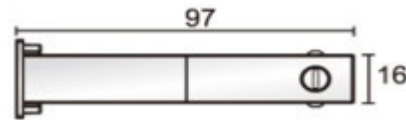

€ excl. Btw
DL-INDR-V-200-Z	voeding 200 Watt - design rail - zwart	214,00 €
DL-INDR-V-200-W	voeding 200 Watt - design rail - wit	214,00 €

229,4x42,1mm

Geïntegreerde voeding 200 Watt - 48Vdc