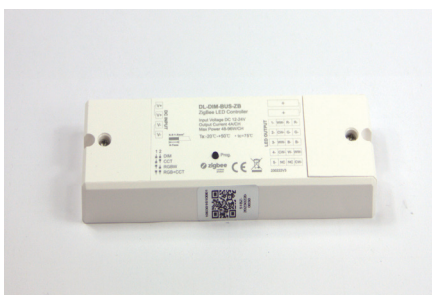

€ excl. Btw

DL-DIM-BUS-96-ZB Zigbee ontvanger - dimmer 24Vdc

92,00 €

Max. belasting: 96 Watt - 24Vdc - IP20

5 in 1 ontvanger: 6 draden

MONO + CCT + RGB + RGBW + RGCCT

Memory functie

Zigbee 3.0 Pro-netwerken

Compatibel met een Zigbee Gateway

2,4 GHz wereldwijde werking

afm: 145x47x16mm

€ excl. Btw

DL-DIM-BUS-192-ZB Zigbee ontvanger - dimmer 24-48Vdc

97,00 €