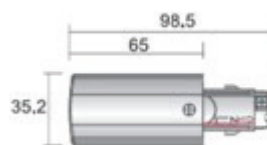

€ excl. Btw
DL-IN3FR-EVL-Z	eindvoeding - L - 3-fase rail - zwart	15,00 €
DL-IN3FR-EVL-W	eindvoeding - L - 3-fase rail - wit	15,00 €
DL-IN3FR-EVR-Z	eindvoeding - R - 3-fase rail - zwart	15,00 €
DL-IN3FR-EVR-W	eindvoeding - R - 3-fase rail - wit	15,00 €

98,5x35,2mm / Triac dimbaar

Eindvoeding - aarde Links of Rechts voor 3-fase rail track / acc.