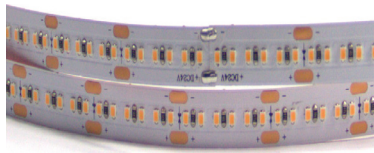

240 Lichtpunten/m	300 Lichtpunten/m	420 Lichtpunten/m
60CM	DL-MUSM60-240-AA 110 €	DL-MUSM60-300-AA 116 €	DL-MUSM60-420-AA 122 €
	DL-MUSM60-240-AZ 110 €	DL-MUSM60-300-AZ 116 €	DL-MUSM60-420-AZ 122 €
	DL-MUSM60-240-SZ 119 €	DL-MUSM60-300-SZ 125 €	DL-MUSM60-420-SZ 131 €
	DL-MUSM60-240-SW 119 €	DL-MUSM60-300-SW 125 €	DL-MUSM60-420-SW 131 €
	DL-MUSM60-240-ABR 123 €	DL-MUSM60-300-ABR 129 €	DL-MUSM60-420-ABR 135 €
	DL-MUSM60-240-AOC 123 €	DL-MUSM60-300-AOC 129 €	DL-MUSM60-420-AOC 135 €
	DL-MUSM60-240-AGO 123 €	DL-MUSM60-300-AGO 129 €	DL-MUSM60-420-AGO 135 €
	DL-MUSM60-240-WK 131 €	DL-MUSM60-300-WK 137 €	DL-MUSM60-420-WK 143 €
90CM	DL-MUSM90-240-AA 145 €	DL-MUSM90-300-AA 154 €	DL-MUSM90-420-AA 163 €
	DL-MUSM90-240-AZ 145 €	DL-MUSM90-300-AZ 154 €	DL-MUSM90-420-AZ 163 €
	DL-MUSM90-240-SZ 154 €	DL-MUSM90-300-SZ 163 €	DL-MUSM90-420-SZ 172 €
	DL-MUSM90-240-SW 154 €	DL-MUSM90-300-SW 163 €	DL-MUSM90-420-SW 172 €
	DL-MUSM90-240-ABR 158 €	DL-MUSM90-300-ABR 167 €	DL-MUSM90-420-ABR 176 €
	DL-MUSM90-240-AOC 158 €	DL-MUSM90-300-AOC 167 €	DL-MUSM90-420-AOC 176 €
	DL-MUSM90-240-AGO 158 €	DL-MUSM90-300-AGO 167 €	DL-MUSM90-420-AGO 176 €
	DL-MUSM90-240-WK 166 €	DL-MUSM90-300-WK 175 €	DL-MUSM90-420-WK 184 €
120CM	DL-MUSM120-240-AA 180 €	DL-MUSM120-300-AA 192 €	DL-MUSM120-420-AA 204 €
	DL-MUSM120-240-AZ 180 €	DL-MUSM120-300-AZ 192 €	DL-MUSM120-420-AZ 204 €
	DL-MUSM120-240-SZ 198 €	DL-MUSM120-300-SZ 210 €	DL-MUSM120-420-SZ 222 €
	DL-MUSM120-240-SW 198 €	DL-MUSM120-300-SW 210 €	DL-MUSM120-420-SW 222 €
	DL-MUSM120-240-ABR 206 €	DL-MUSM120-300-ABR 218 €	DL-MUSM120-420-ABR 230 €
	DL-MUSM120-240-AOC 206 €	DL-MUSM120-300-AOC 218 €	DL-MUSM120-420-AOC 230 €
	DL-MUSM120-240-AGO 206 €	DL-MUSM120-300-AGO 218 €	DL-MUSM120-420-AGO 230 €
	DL-MUSM120-240-WK 222 €	DL-MUSM120-300-WK 234 €	DL-MUSM120-420-WK 246 €