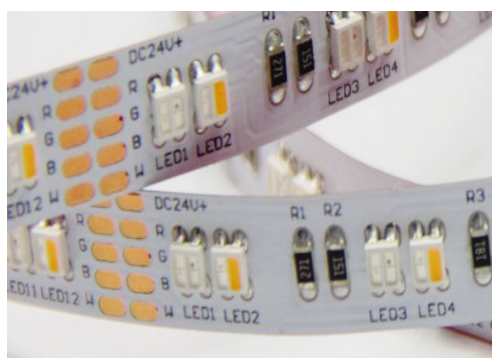

Corner Line profiel met RGBW led-strip

led-strip + profiel + lens opaal + voeding + maatwerk + verzagen +
afstandsbediening met dimmer en kleurcontroller

120 Lichtpunten/m

60CM	DL-COSRGBW60-120-AA	193 €
	DL-COSRGBW60-120-AZ	193 €
	DL-COSRGBW60-120-SZ	200 €
	DL-COSRGBW60-120-SW	200 €
	DL-COSRGBW60-120-ABR	210 €
	DL-COSRGBW60-120-AOC	210 €
	DL-COSRGBW60-120-AGO	210 €
	DL-COSRGBW60-120-WK	218 €
90CM	DL-COSRGBW90-120-AA	236 €
	DL-COSRGBW90-120-AZ	236 €
	DL-COSRGBW90-120-SZ	243 €
	DL-COSRGBW90-120-SW	243 €
	DL-COSRGBW90-120-ABR	253 €
	DL-COSRGBW90-120-AOC	253 €
	DL-COSRGBW90-120-AGO	253 €
	DL-COSRGBW90-120-WK	261 €
120CM	DL-COSRGBW120-120-AA	273 €
	DL-COSRGBW120-120-AZ	273 €
	DL-COSRGBW120-120-SZ	287 €
	DL-COSRGBW120-120-SW	287 €
	DL-COSRGBW120-120-ABR	307 €
	DL-COSRGBW120-120-AOC	307 €
	DL-COSRGBW120-120-AGO	307 €
	DL-COSRGBW120-120-WK	323 €