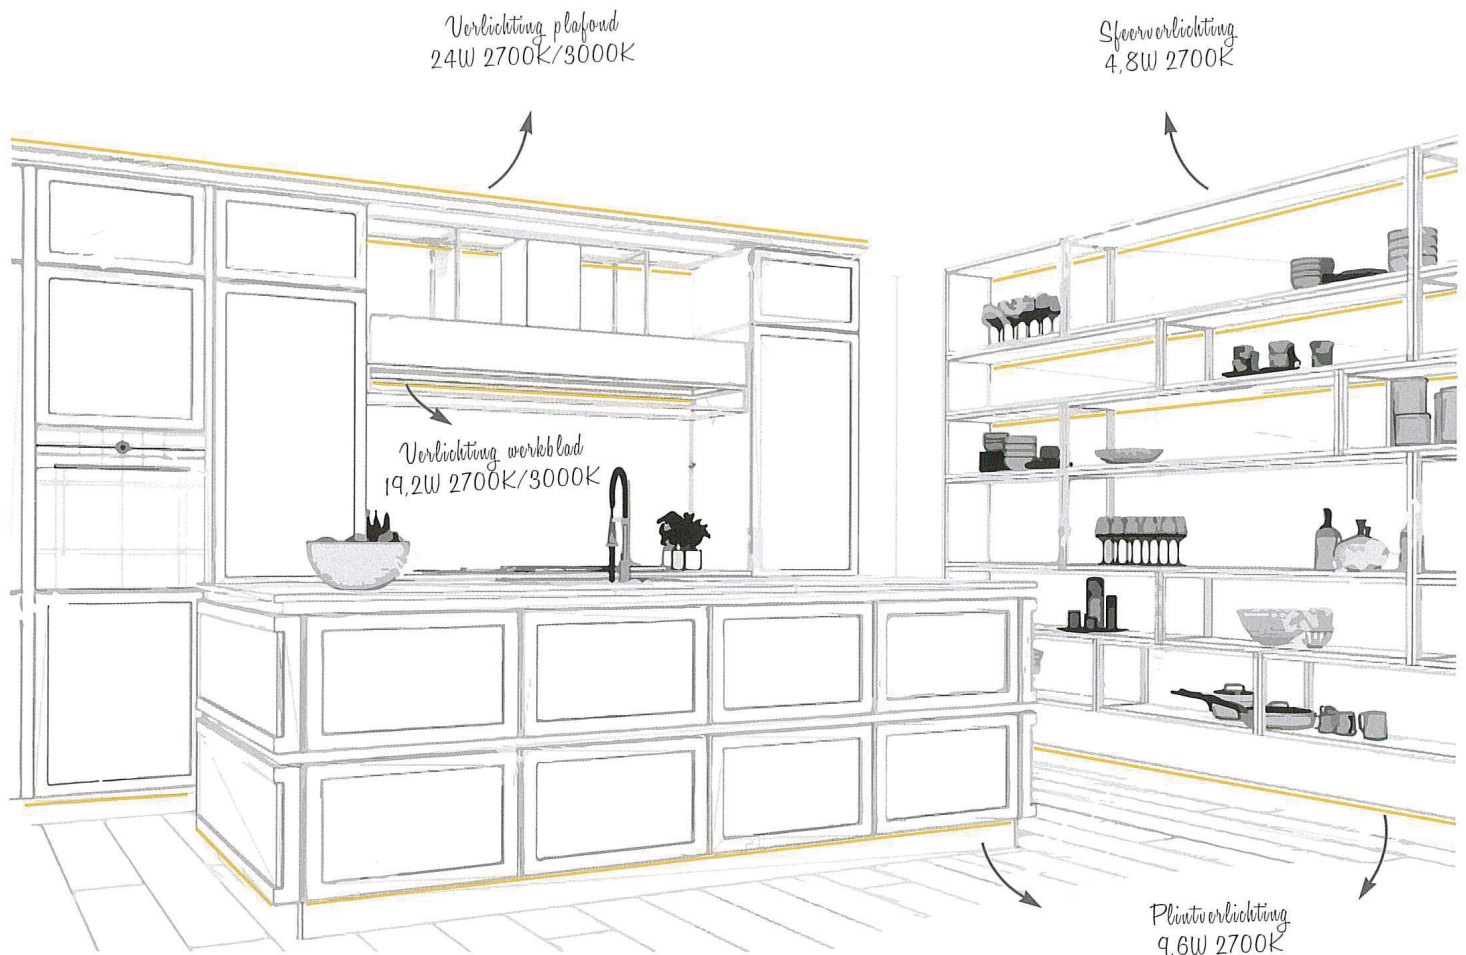

TOEPASSING

Waar gebruik je welke verlichting?

Verlichting vanuit plafond: 24W/m	3000K
Uplight (indirecte) sfeerverlichting: 9,6 tot 24W/m	2700K
Functionele verlichting: 19,2W/m	2700K of 3000K bij witte keukens
Indirecte verlichting: 4,8W/m	2700K

Lumen

Het aantal lumen geeft de hoeveelheid lichtopbrengst van een lichtbron aan. Hoe hoger het getal, hoe meer lichtopbrengst.

gloeilamp	lumen	ledspot	lumen
20W	200lm	2W	180lm
35W	300lm	3W	240lm
50W	500lm	5W	500lm
75W	700lm	7W	650lm
100W	1000lm	10W	1000lm

CRI?

De Color Rendering Index of kleurweergave geeft aan hoe kleurecht een lichtbron kleuren weergeeft. Ze wordt aangegeven in een schaal van 0 tot 100. Waarden die lager liggen dan 80 geven optisch een vertekend beeld van de kleur die men bij normaal daglicht met het menselijk oog zal waarnemen. De ledstrips en ledlampen van Detelec hebben bijna allemaal een CRI waarde van 95.