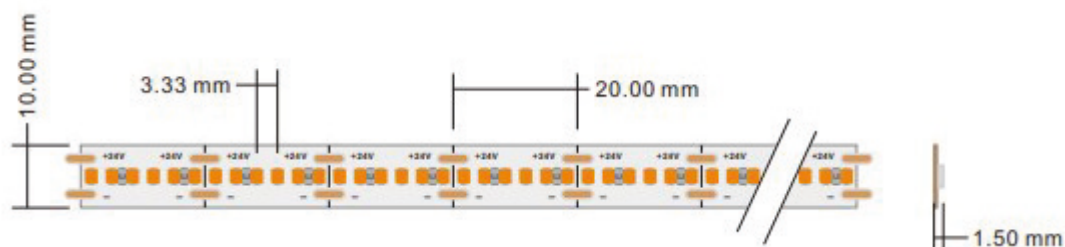

DETELED 300 - IP20

MAATWERK per 10cm

€ excl. BTW

DL300-96-..00K-M	9,6 Watt/m - 300 leds/m	5,00 €
DL300-144-..00K-M	14,4 Watt/m - 300 leds/m	5,00 €
DL300-192-..00K-M	19,2 Watt/m - 300 leds/m	5,00 €

Vermogen

DL-HK-MC	MAATWERK handelingskost per led-strip	22,00 €

zonder meerprijs draadlengte tot 2m

Rol 5 meter

DL300-96-..00K-5	9,6 Watt/m - 300 leds/m	185,00 €
DL300-144-..00K-5	14,4 Watt/m - 300 leds/m	185,00 €
DL300-192-..00K-5	19,2 Watt/m - 300 leds/m	185,00 €

Vermogen

Rol 30 meter

DL300-96-..00K-30	9,6 Watt/m - 300 leds/m	1 099,00 €
DL300-144-..00K-30	14,4 Watt/m - 300 leds/m	1 099,00 €
DL300-192-..00K-30	19,2 Watt/m - 300 leds/m	1 099,00 €

Vermogen

KNIPLENGTE 20mm / Breedte led-strip 10mm

0-100% dimbaar / CRI95 - IP20 / 90 lumen Watt/m

50 000 branduren / 5 jaar garantie - werkspanning 24Vdc

Kleurtemperatuur verkrijgbaar in 2700K, 3000K en 4000K