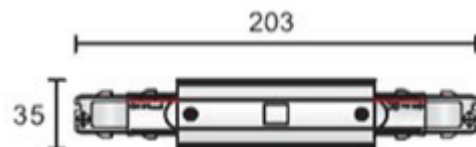

203x35mm / DALI dimbaar

Middenvoeding voor 3-fase rail track / acc.