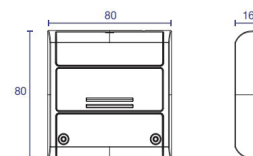

afm: 80x80x16mm

€ excl. Btw

DL-PLANO-4

RF ontvanger - dimmer 24Vdc

144,00 €

Max. belasting: 120 Watt - 24Vdc - IP20

4 Kanalen - Mono: 2 draden

Memory functie