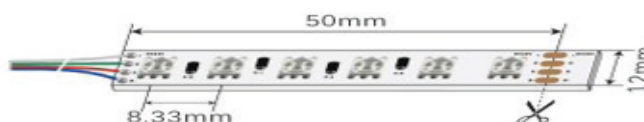

MAATWERK per 10cm

€ excl. BTW

DL120-288-RGB-M	28,8 Watt/m - 120 leds/m	6,80 €

Vermogen

DL-HK-RGB	MAATWERK handelingskost per led-strip RGB	30,00 €

zonder meerprijs draadlengte tot 2m

Rol 5 meter

DL120-288-RGB-5	28,8 Watt/m - 120 leds/m	259,00 €

Vermogen

KNIPLENGTE 50mm / Breedte led-strip 12mm
0-100% dimbaar / CRI95 - IP20 / 100 lumen Watt/m
50 000 branduren / 5 jaar garantie - werkspanning 24Vdc

Kleurtemperatuur RGB

Door gebruik van een RGB controller stel je de gewenste lichtkleur en de lichtsterkte in.
Meng uw kleuren zelf, of laat deze automatisch scrollen.
Rood - Groen - Blauw en alles wat je met deze kleuren mengen kan.