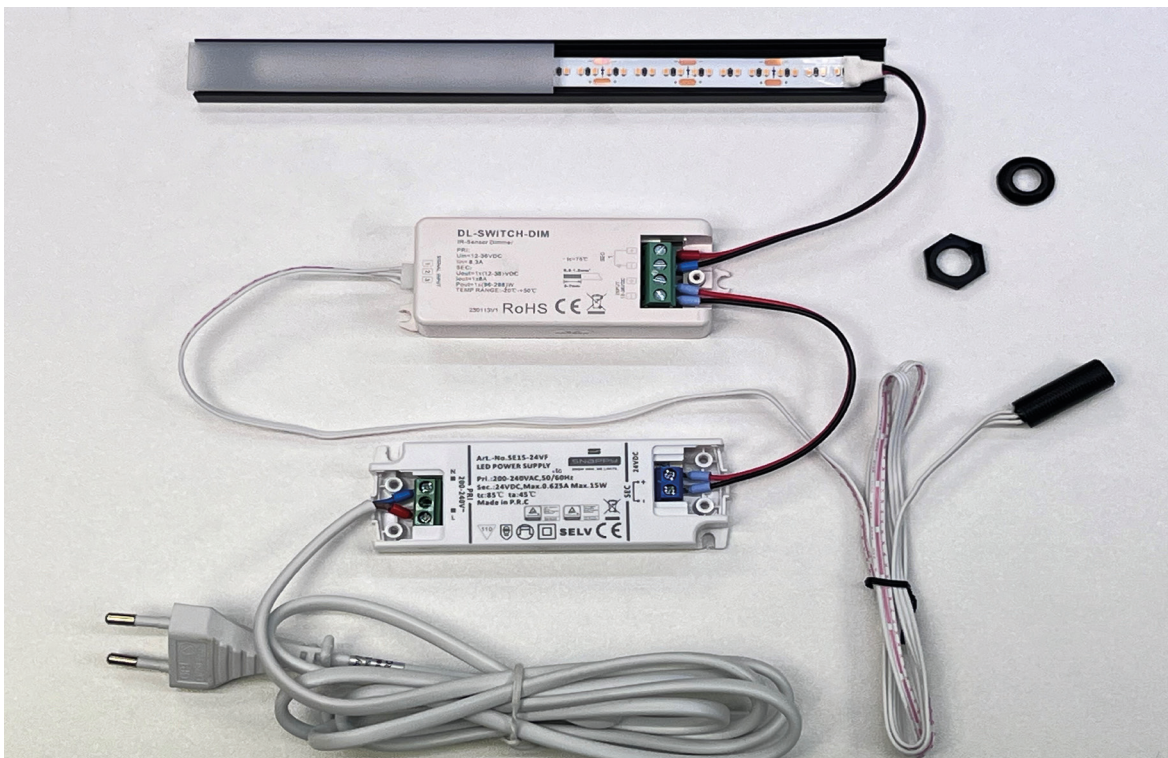

Aansluitschema: DL-SWITCH-DIM

Plaats de module DL-SWITCH-DIM tussen de voeding en led-strip.

Opletten led is gevoelig aan polariteit **de PLUS draad** volgen op de led-strip.

- Afmeting: 86x38x21mm.
- Boormaat IR sensor: 10,5mm.
- Detectie-zone: 10-60mm.
- Maximum belasting: 192 Watt – 230Vac – IP20.

Opbouwring sensor kan afgeschroefd worden voor een vlakke montage.

Schakelt ON/OFF & dimfunctie, bij handwave voor infrarood sensor.

Voor technische vragen, wij helpen u graag +32 3 484 60 90