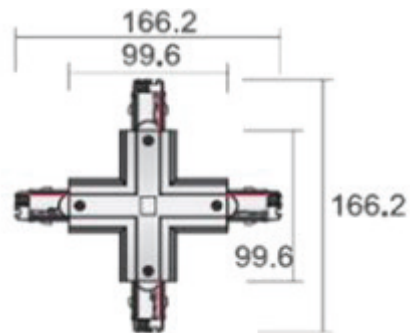

166,2x166,2mm / Triac dimbaar

X-koppelstuk - voor 3-fase rail track / acc.

€ excl. Btw

DL-IN3FR-PEN-Z
DL-IN3FR-PEN-W

pendelset 5m - 3-fase rail - zwart
pendelset 5m - 3-fase rail - wit

17,00 €
17,00 €

5000mm