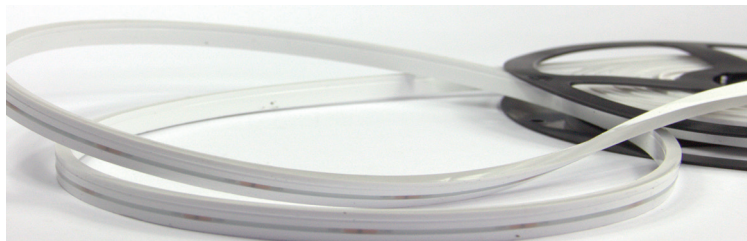

MAATWERK per 10cm

€ excl. BTW

DL-MFLEX-96-2700K-M 9,6 Watt/m - 144 leds/m

6,00 €

DL-MFLEX-96-3000K-M 9,6 Watt/m - 144 leds/m

6,00 €

Vermogen

DL-HK-MFLX

MAATWERK handelingskost per led-strip Mini Neon flex

40,00 €

zonder meerprijs draadlengte tot 2m

Rol 9 meter

DL-MFLEX-96-2700K-9 9,6 Watt/m - 144 leds/m

359,00 €

DL-MFLEX-96-3000K-9 9,6 Watt/m - 144 leds/m

359,00 €

Vermogen

KNIPLENGTE 42mm / Breedte led-strip 4mm

0-100% dimbaar / CRI90 - IP67 / 50 lumen Watt/m

50 000 branduren / 5 jaar garantie - werkspanning 24Vdc

UITFREESMAAT 4x10mm

Kleurtemperatuur verkrijgbaar in 2700K en 3000K

Mini Neonflex

Montage in uitfrezing van uw materiaal.

Flexibele verwerking mogelijk in gebogen oppervlakten.

Gebruik zonder aluminium profiel.