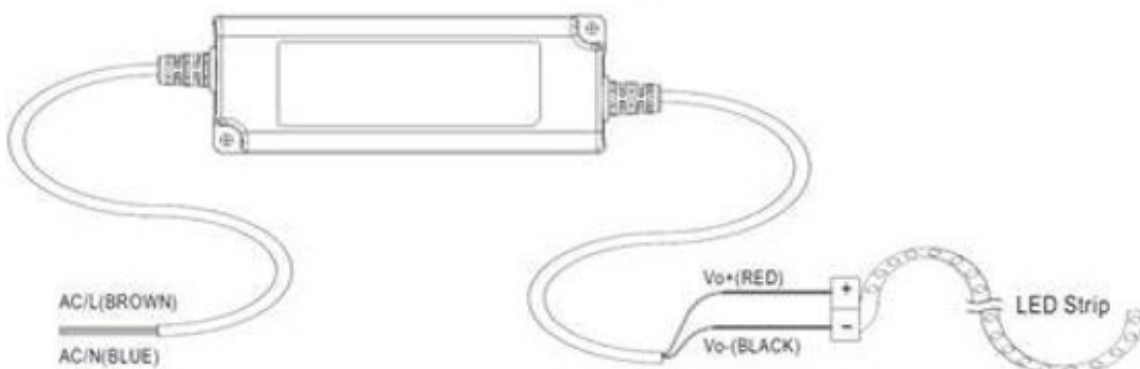

CASAMBI dimbaar

Voor montage in kastruimte / MM gekeurd

PVC behuizing

Geschikt voor droge, vochtige en natte locaties - IP67

Rubberen kabels en aardingsdraad.

5 jaar garantie / 24Vdc

		€ excl. Btw
MW-PWM60-KNX	60 Watt - 150x53x35mm - KNX dimbaar	187,00 €
MW-PWM120-KNX	120 Watt - 191x63x38mm - KNX dimbaar	256,00 €
MW-PWM200-KNX	200 Watt - 195x68x39mm - KNX dimbaar	295,00 €