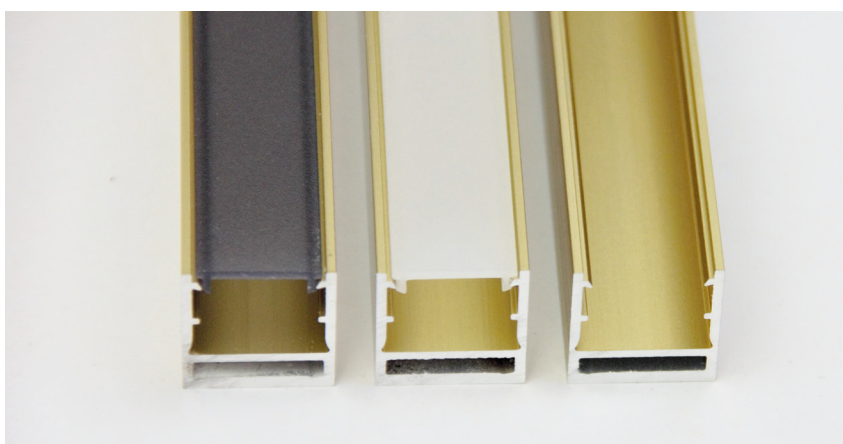

Dit profiel is verkrijgbaar met een opale of zwarte lens.
Gelieve op te geven met OP of ZW na art.nr. (vb: DL-SQ100-AA-OP)