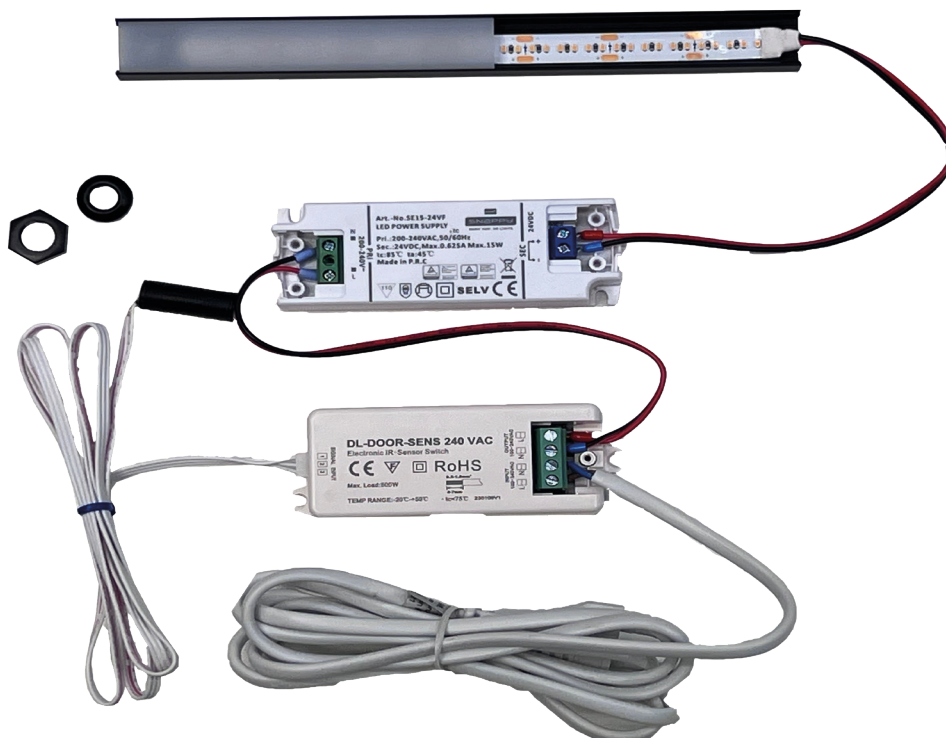

Aansluitschema: DL-DOOR-SENS-230

Plaats de module DL-DOOR-SENS-230 tussen de voeding en led-strip.

Opletten led is gevoelig aan polariteit **de PLUS draad** volgen op de led-strip.

- Afmeting: 86x38x21mm.
- Boormaat IR sensor: 10,5mm.
- Detectie-zone: 10-60mm – frontaal in te bouwen.
- Opgelet bij donker deurblad, mogelijk geen detectie van het IR- signaal.
- Maximum belasting: 192 Watt – 230Vac – IP20.

Opbouwring sensor kan afgeschroefd worden voor een vlakke montage.

Deur open: licht aan → Deur gesloten: licht uit.

Voor technische vragen, wij helpen u graag +32 3 484 60 90