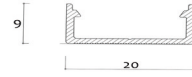

In Line

Up Line

Corner Line

Square Line

Multi Line

Curve Line