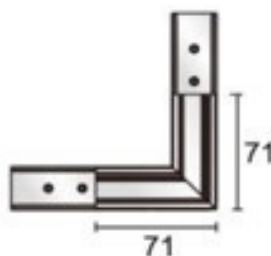

€ excl. Btw

DL-INDRD-HV-Z	hoekverbinding - V - design rail D - zwart	32,00 €
DL-INDRD-HV-W	hoekverbinding - V - design rail D - wit	32,00 €