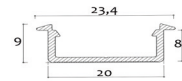

In Line

Up Line

Corner Line

Square Line

Multi Line

Curve Line