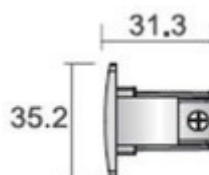

31,3x35,5mm

Eindkap voor 3-fase rail track / acc.

€ excl. Btw

DL-IN3FR-MV-Z	middenvoeding 3-fase rail - zwart	29,00 €
DL-IN3FR-MV-W	middenvoeding 3-fase rail - wit	29,00 €

166x35,2mm / Triac dimbaar

Middenvoeding voor 3-fase rail track / acc.