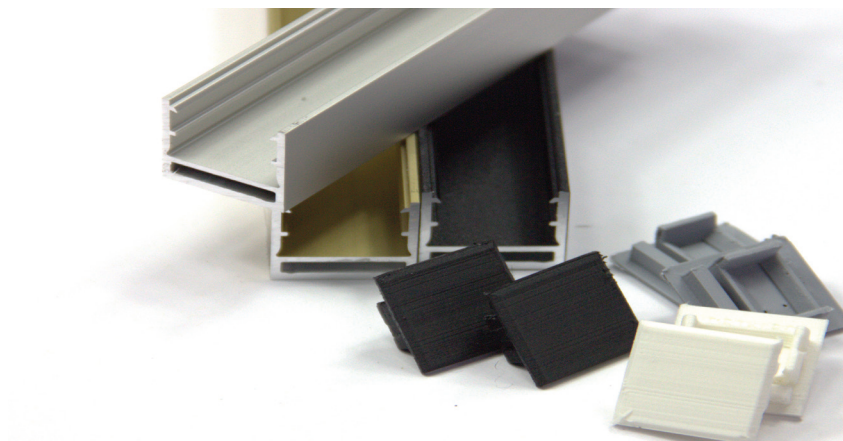

SET bestaande uit: 1x met draaddoorvoer - 1x zonder draaddoorvoer

SQUARE LINE

AFMETINGEN PROFIEL
H 21 X B 21 MM

TE VERWERKEN MET VOLGENDE LED -
STRIPS

240 LEDS 9.6 W

240 LEDS 14.4 W

240 LEDS 19.2 W

240 LEDS 22 W HIGH LUMMEN

VERKRIJGBAAR IN
VERSCHILLENDE
LICHTKLEUREN
2000K – 2200K
2700K – 3000K
4000K

SQUARE LINE EEN PROFIEL MET VEEL
TOEPASSINGEN.
VERTICAAL VOOR LEGGERS
BUREAU
KASTVERLICHTING

Dit profiel is verkrijgbaar met een opale of zwarte lens.
Gelieve op te geven met OP of ZW na art.nr. (vb: DL-SQ100-AA-OP)