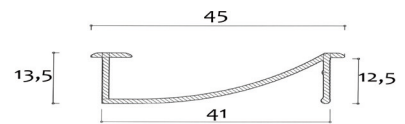

Curve Line

HET MOOISTE MAATWERK

Een slimme toepassing van onze profielen in maatwerkkasten of keukenkasten garanderen voldoende licht in iedere lade of legplank. Door af te wisselen in intensiteit of lichtkleur creëer je bovendien het mooiste maatwerk.