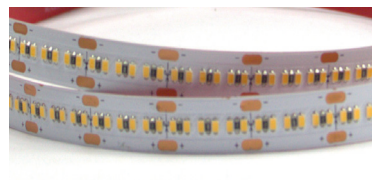

Vermogen en lichtkleur opgeven bij bestelling

Corner Line profiel met MONO COLOR led-strip

led-strip + profiel + lens opaal + voeding + maatwerk + verzagen

	240 Lichtpunten/m		300 Lichtpunten/m		420 Lichtpunten/m	
60CM	DL-COSM60-240-AA	103 €	DL-COSM60-300-AA	109 €	DL-COSM60-420-AA	115 €
	DL-COSM60-240-AZ	103 €	DL-COSM60-300-AZ	109 €	DL-COSM60-420-AZ	115 €
	DL-COSM60-240-SZ	110 €	DL-COSM60-300-SZ	116 €	DL-COSM60-420-SZ	122 €
	DL-COSM60-240-SW	110 €	DL-COSM60-300-SW	116 €	DL-COSM60-420-SW	122 €
	DL-COSM60-240-ABR	120 €	DL-COSM60-300-ABR	126 €	DL-COSM60-420-ABR	132 €
	DL-COSM60-240-AOC	120 €	DL-COSM60-300-AOC	126 €	DL-COSM60-420-AOC	132 €
	DL-COSM60-240-AGO	120 €	DL-COSM60-300-AGO	126 €	DL-COSM60-420-AGO	132 €
	DL-COSM60-240-WK	128 €	DL-COSM60-300-WK	134 €	DL-COSM60-420-WK	140 €
90CM	DL-COSM90-240-AA	138 €	DL-COSM90-300-AA	147 €	DL-COSM90-420-AA	156 €
	DL-COSM90-240-AZ	138 €	DL-COSM90-300-AZ	147 €	DL-COSM90-420-AZ	156 €
	DL-COSM90-240-SZ	145 €	DL-COSM90-300-SZ	154 €	DL-COSM90-420-SZ	163 €
	DL-COSM90-240-SW	145 €	DL-COSM90-300-SW	154 €	DL-COSM90-420-SW	163 €
	DL-COSM90-240-ABR	155 €	DL-COSM90-300-ABR	164 €	DL-COSM90-420-ABR	173 €
	DL-COSM90-240-AOC	155 €	DL-COSM90-300-AOC	164 €	DL-COSM90-420-AOC	173 €
	DL-COSM90-240-AGO	155 €	DL-COSM90-300-AGO	164 €	DL-COSM90-420-AGO	173 €
	DL-COSM90-240-WK	163 €	DL-COSM90-300-WK	172 €	DL-COSM90-420-WK	181 €
120CM	DL-COSM120-240-AA	166 €	DL-COSM120-300-AA	178 €	DL-COSM120-420-AA	190 €
	DL-COSM120-240-AZ	166 €	DL-COSM120-300-AZ	178 €	DL-COSM120-420-AZ	190 €
	DL-COSM120-240-SZ	180 €	DL-COSM120-300-SZ	192 €	DL-COSM120-420-SZ	204 €
	DL-COSM120-240-SW	180 €	DL-COSM120-300-SW	192 €	DL-COSM120-420-SW	204 €
	DL-COSM120-240-ABR	200 €	DL-COSM120-300-ABR	212 €	DL-COSM120-420-ABR	224 €
	DL-COSM120-240-AOC	200 €	DL-COSM120-300-AOC	212 €	DL-COSM120-420-AOC	224 €
	DL-COSM120-240-AGO	200 €	DL-COSM120-300-AGO	212 €	DL-COSM120-420-AGO	224 €
	DL-COSM120-240-WK	216 €	DL-COSM120-300-WK	228 €	DL-COSM120-420-WK	240 €