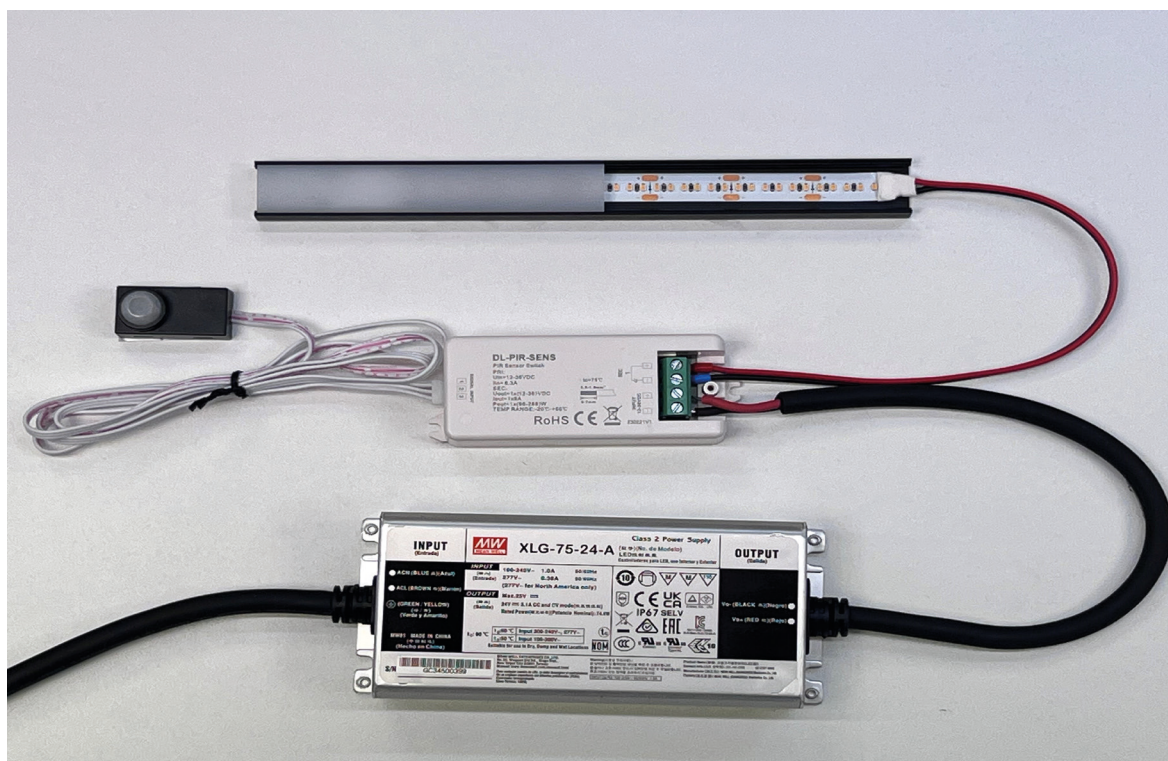

Licht aan zolang er beweging gedetecteerd wordt.

Voor technische vragen, wij helpen u graag +32 3 484 60 90

Aansluitschema: DL-SWITCH-DIM

Plaats de module DL-SWITCH-DIM tussen de voeding en led-strip.

Opletten led is gevoelig aan polariteit **de PLUS draad** volgen op de led-strip.