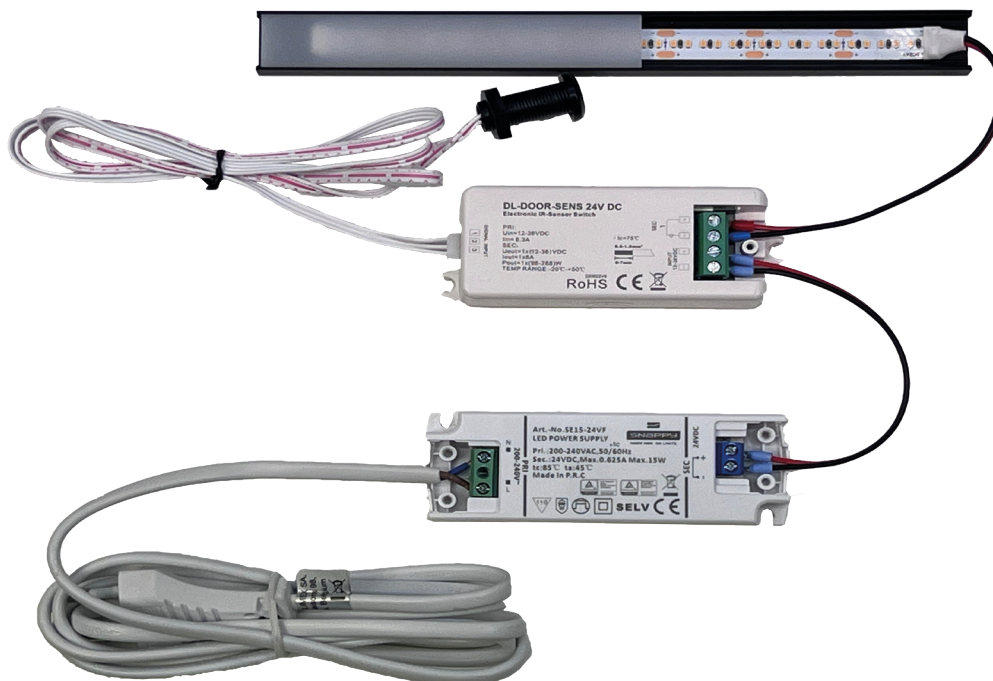

Aansluitschema: DL-DOOR-SENS-24

Plaats de module DL-DOOR-SENS tussen de voeding en led-strip.

Opletten led is gevoelig aan polariteit **de PLUS draad** volgen op de led-strip.

- Afmeting: 86x38x21mm.
- Boormaat IR sensor: 10,5mm.
- Detectie-zone: 10-60mm – frontaal in te bouwen.
- Opgelet bij donker deurblad, mogelijk geen detectie van het IR- signaal.
- Maximum belasting: 192 Watt – 24Vdc – IP20.

Opbouwring sensor kan afgeschroefd worden voor een vlakke montage.

Deur open: licht aan → Deur gesloten: licht uit.

Voor technische vragen, wij helpen u graag +32 3 484 60 90