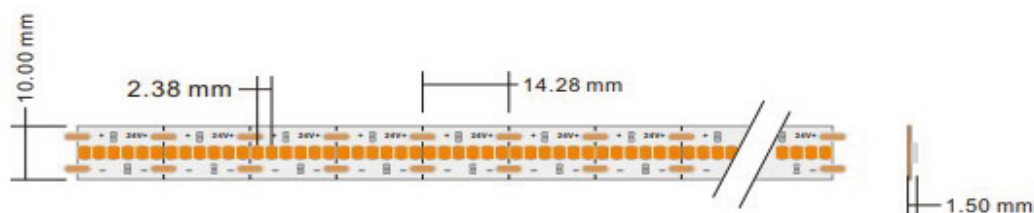

MAATWERK per 10cm

€ excl. BTW

DL420-144-2000K-M	14,4 Watt/m - 420 leds/m	6,00 €
DL420-144-2200K-M	14,4 Watt/m - 420 leds/m	6,00 €

Vermogen

DL-HK-MC	MAATWERK handelingskost per led-strip	22,00 €

zonder meerprijs draadlengte tot 2m

Rol 5 meter

DL420-144-2000K-5	14,4 Watt/m - 420 leds/m	234,00 €
DL420-144-2200K-5	14,4 Watt/m - 420 leds/m	234,00 €

Vermogen

KNIPLENGTE 14,3mm / Breedte led-strip 10mm
0-100% dimbaar / CRI95 - IP20 / 90 lumen Watt/m
50 000 branduren / 5 jaar garantie - werkspanning 24Vdc

Kleurtemperatuur verkrijgbaar in 2000K en 2200K