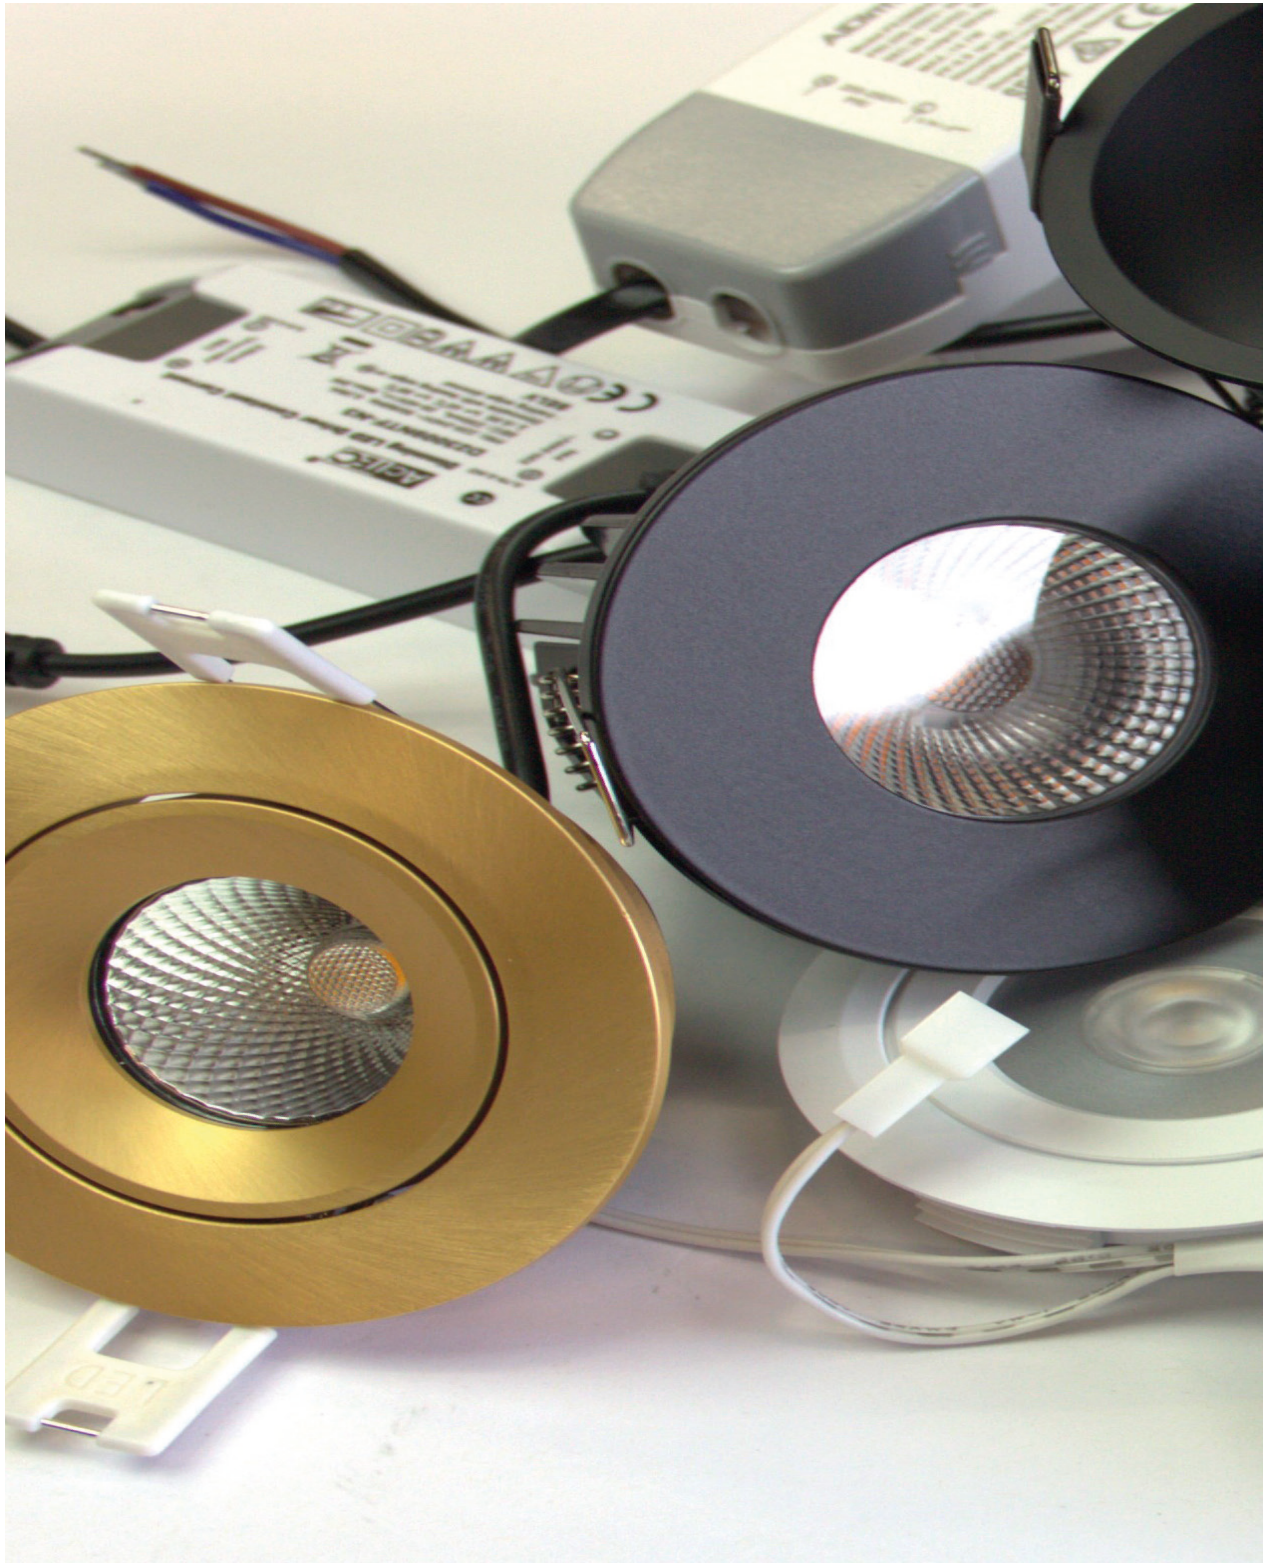

LED - SPOTS

Plafondspot inbouw - Hotel Downlight serie - IP20

		€ excl. Btw
DL-MINI-2700K-Z	5 Watt - 500 lumen - 40° - 2700K - zwart	56,00 €
DL-MINI-3000K-Z	5 Watt - 500 lumen - 40° - 3000K - zwart	56,00 €
DL-MINI-4000K-Z	5 Watt - 500 lumen - 40° - 4000K - zwart	56,00 €
DL-MINI-2700K-W	5 Watt - 500 lumen - 40° - 2700K - wit	56,00 €
DL-MINI-3000K-W	5 Watt - 500 lumen - 40° - 3000K - wit	56,00 €
DL-MINI-4000K-W	5 Watt - 500 lumen - 40° - 4000K - wit	56,00 €