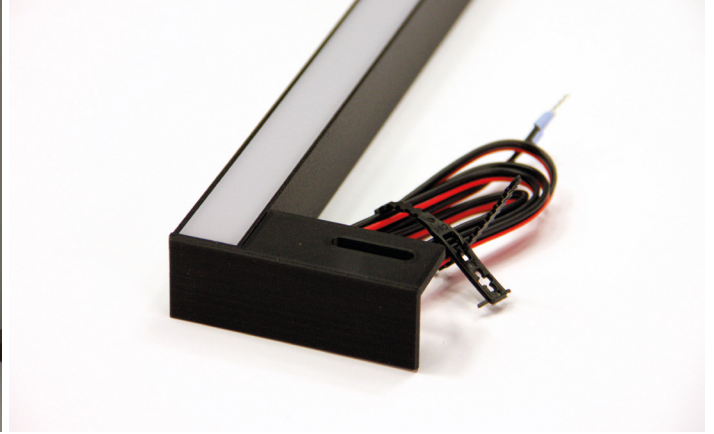

Spiegelverlichting

Maatwerk tot een max. lengte van 3000mm of op aanvraag.

Maak je keuze

- Kleur profiel
- Kleur lens
- Kleurtemperatuur (2700K - 3000K en 4000K)
- Lengte aansluitkabel.....mm. Aansluiting: Links of Rechts
- Vermogen led-strip naar keuze (standaard 22 Watt/m - 240 leds/m - High lumen)
- Incl. voeding SNP serie met aansluitsnoer
- Profiel MULTI LINE (afm: 25x21mm)
- Korte beugels - 25mm
- Lange beugels - 55mm
- Geen beugels