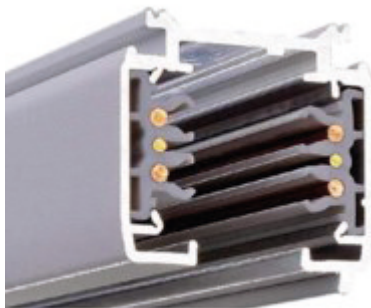

DALI DIMBAAR

DL-IN3FR1-DALI-Z	3-fase rail 1000mm - DALI - zwart	42,00 €
DL-IN3FR1-DALI-W	3-fase rail 1000mm - DALI - wit	42,00 €
DL-IN3FR2-DALI-Z	3-fase rail 2000mm - DALI - zwart	83,00 €
DL-IN3FR2-DALI-W	3-fase rail 2000mm - DALI - wit	83,00 €
DL-IN3FR3-DALI-Z	3-fase rail 3000mm - DALI - zwart	122,00 €
DL-IN3FR3-DALI-W	3-fase rail 3000mm - DALI - wit	122,00 €

35x35mm / opbouw / DALI dimbaar