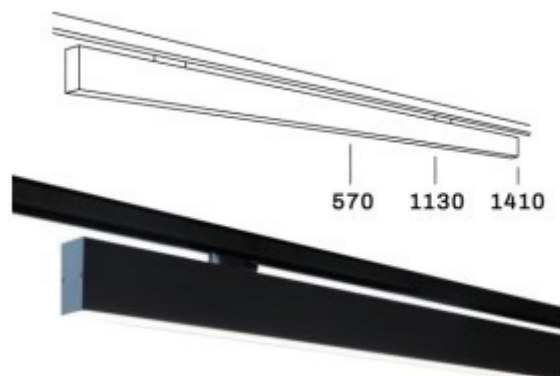

NIET DIMBAAR

€ excl. Btw

DL-IN3FR-LINE-1130-3000K-Z	34 Watt - 3000 lumen - 120° - 3000K - zwart	390,00 €
DL-IN3FR-LINE-1130-3000K-W	34 Watt - 3000 lumen - 120° - 3000K - wit	390,00 €
DL-IN3FR-LINE-1130-4000K-Z	34 Watt - 3000 lumen - 120° - 4000K - zwart	390,00 €
DL-IN3FR-LINE-1130-4000K-W	34 Watt - 3000 lumen - 120° - 4000K - wit	390,00 €

45x78x1130mm / niet dimbaar / CRI90 - IP20

40 000 branduren / 5 jaar garantie - werkspanning 230Vac

DALI DIMBAAR

DL-IN3FR-LINE-1130-3000K-DALI-Z	34 Watt - 3000 lumen - 120° - 3000K - DALI - zwart	470,00 €
DL-IN3FR-LINE-1130-3000K-DALI-W	34 Watt - 3000 lumen - 120° - 3000K - DALI - wit	470,00 €
DL-IN3FR-LINE-1130-4000K-DALI-Z	34 Watt - 3000 lumen - 120° - 4000K - DALI - zwart	470,00 €
DL-IN3FR-LINE-1130-4000K-DALI-W	34 Watt - 3000 lumen - 120° - 4000K - DALI - wit	470,00 €

45x78x1130mm / DALI dimbaar / CRI90 - IP20

40 000 branduren / 5 jaar garantie - werkspanning 230Vac