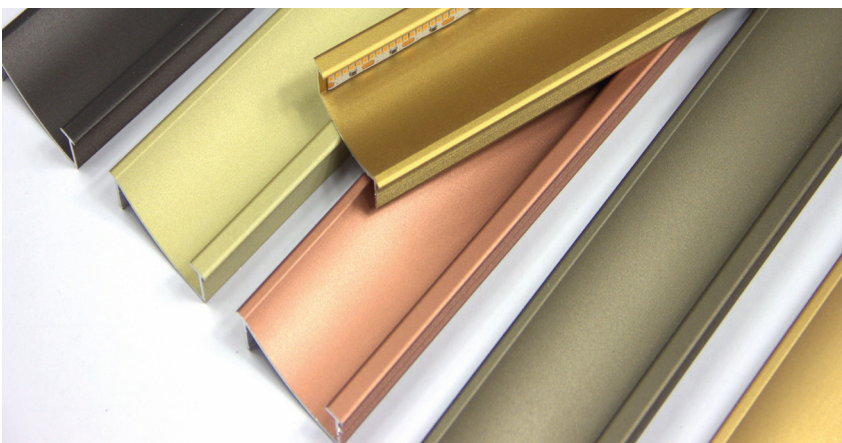

UITFREESMAAT- 12.5x41mm

CURVE LINE 1000mm

STANDAARD ANODISATIE

€ excl. BTW

DL-CU100-AA	45x13,5x1000mm - anodisé - aluminium	15,00 €
DL-CU100-AZ	45x13,5x1000mm - anodisé - zwart	15,00 €

STANDAARD STRUCTUURLAK