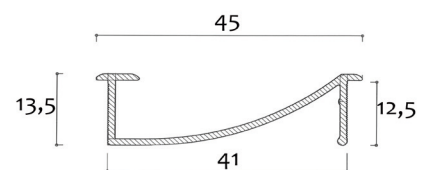

CURVE LINE

AFMETINGEN PROFIEL
H 13.5 X B 45 MM

TE VERWERKEN MET VOLGENDE LED- STRIPS

240 LEDS 9.6 W
240 LEDS 14.4 W
240 LEDS 19.2 W
240 LEDS 22 W HIGH LUMMEN

300 LEDS 9.6 W
300 LEDS 14.4 W
300 LEDS 19.2 W

420 LEDS 9.6 W
420 LEDS 14.4 W
420 LEDS 19.2 W

256 LEDS CCT

RGB
RGBW
C10W-COB LEDS

TE VERKRIJGEN IN VERSCHILLENDE
LICHTKLEUREN

2000K – 2200K
2700K – 3000K
4000K