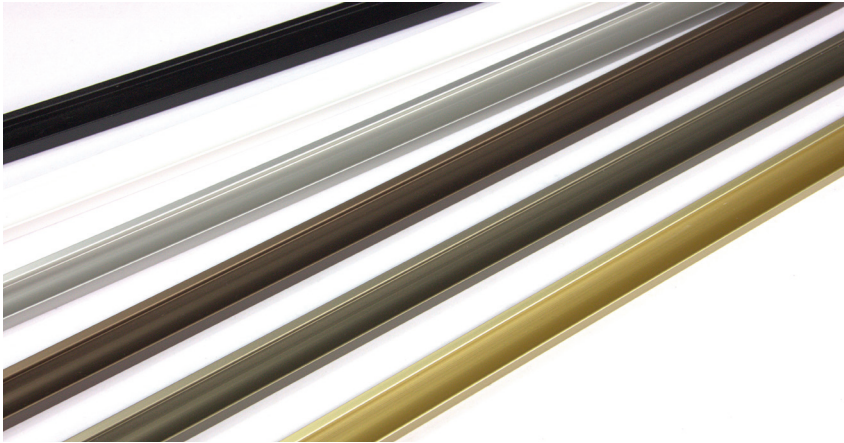

MINI CURVE LINE

AFMETINGEN PROFIEL
H 9 X B 20MM

TE VERWERKEN MET COB
4 MM - 5 W TOPLAAG GEEL
5 MM - 8 W TOPLAAG WIT
6 MM - 7,2 W TOPLAAG WIT
2700K – 3000K

PROFIEL ZONDER LENS HEEFT VER-
SCHILLENDE TOEPASSINGEN

OPBOUW - INBOUW

- -KASTEN
- -LADEN
- -DRESSING
- -DECORATIEF