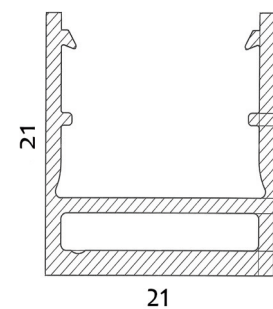

Dit profiel is verkrijgbaar met een opale of zwarte lens.
Gelieve op te geven met OP of ZW na art.nr. (vb: DL-SQ100-AA-OP)