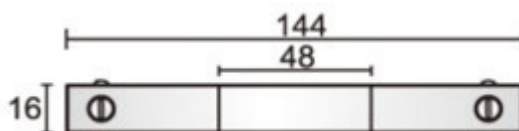

144x16mm / DALI dimbaar
Elektrische rechtdoor verbinding voor design rail 48Vdc

€ excl. Btw

DL-INDR-HH-Z	90° hoekverbinding - design rail - zwart	33,00 €
DL-INDR-HH-W	90° hoekverbinding - design rail - wit	33,00 €