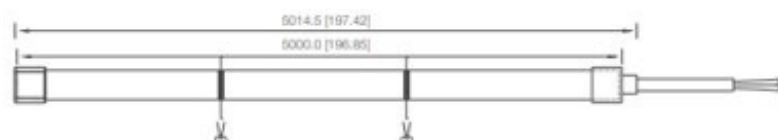

MAATWERK per 10cm

€ excl. BTW

DL-C10W420-192-2700K-M-IP54	19,2 Watt/m - 420 leds/m - toplaag wit	5,50 €
DL-C10W420-192-3000K-M-IP54	19,2 Watt/m - 420 leds/m - toplaag wit Vermogen	5,50 €

DL-HK-COB	MAATWERK handelingskost per led-strip COB	30,00 €
	zonder meerprijs draadlengte tot 2m	

Rol 5 meter

DL-C10W420-192-2700K-5-IP54	19,2 Watt/m - 420 leds/m - toplaag wit	179,00 €
DL-C10W420-192-3000K-5-IP54	19,2 Watt/m - 420 leds/m - toplaag wit Vermogen	179,00 €

Rol 30 meter

DL-C10W420-192-2700K-30-IP54	19,2 Watt/m - 420 leds/m - toplaag wit	1 049,00 €
	19,2 Watt/m - 420 leds/m - toplaag wit Vermogen	1 049,00 €

KNIPLENGTE 16,66mm / Breedte led-strip 10mm

0-100% dimbaar / CRI90 - IP54 / 70 lumen W/m

50 000 branduren / 5 jaar garantie - werkspanning 24Vdc

Kleurtemperatuur verkrijgbaar in 2700K en 3000K