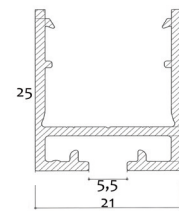

723x22mm / DALI dimbaar / CRI90 - IP20

50 000 branduren / 3 jaar garantie - werkspanning 48Vdc

In Line

Up Line

Corner Line

Square Line

Multi Line

Mini Curve Line