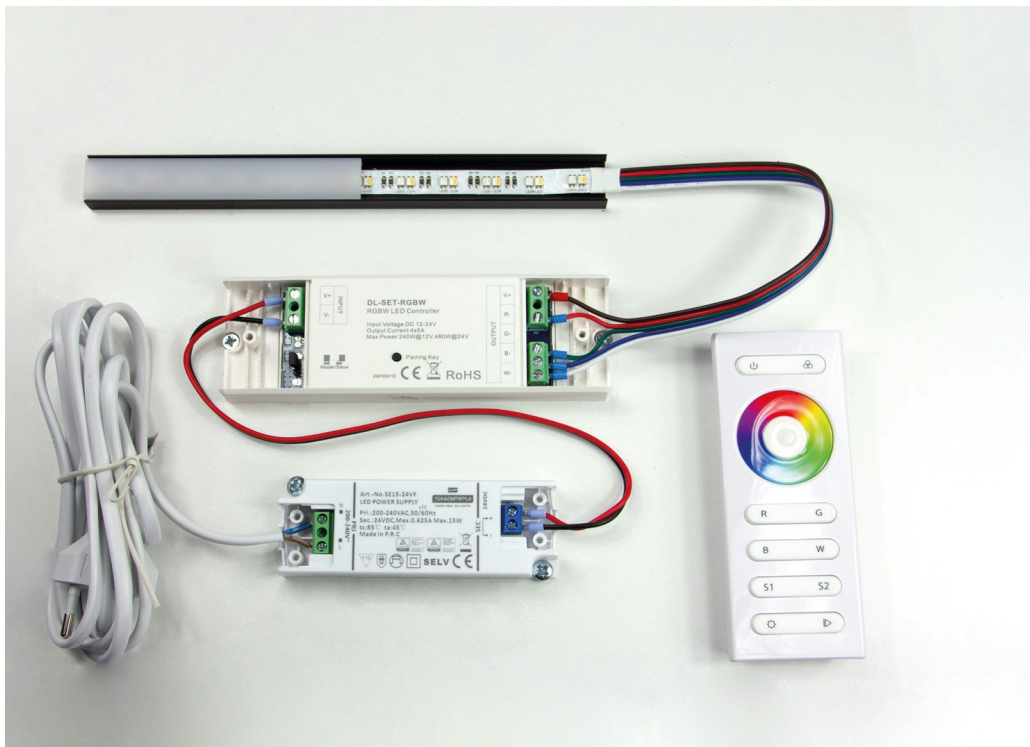

Aansluitschema DL-SET-RGBW

Plaats de dimmer DL-SET-RGBW tussen de voeding en led-strip.

Opletten led is gevoelig aan polariteit **de PLUS draad** volgen op de led-strip.

Synchroniseren

Maak de controller gebruiksklaar om te synchroniseren met de dimmer.

Druk 1x op de **Learning Key** van dimmer,
vervolgens op de ON knop en slide over touchpad van controller.
Wanneer de led-strip kort knippert is de synchronisatie geslaagd.

Synchronisatie ONGEDAAN maken

Druk 5 seconden lang op de **Learning Key**.

Wanneer de led-strip 3x knippert staat de dimmer op fabrieksinstelling.

Herhaal uw synchronisatie opnieuw.

Voor technische vragen, wij helpen u graag +32 3 484 60 90