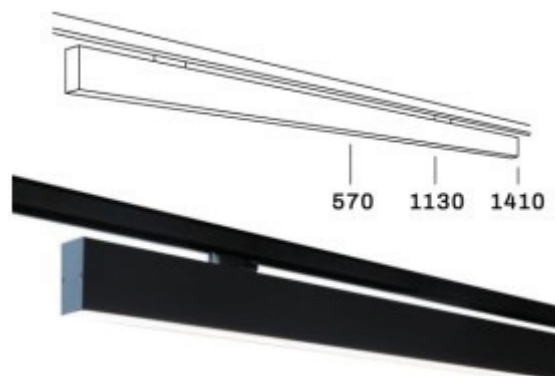

NIET DIMBAAR

€ excl. Btw

DL-IN3FR-LINE-1410-3000K-Z	42 Watt - 3850 lumen - 120° - 3000K - zwart	444,00 €
DL-IN3FR-LINE-1410-3000K-W	42 Watt - 3850 lumen - 120° - 3000K - wit	444,00 €
DL-IN3FR-LINE-1410-4000K-Z	42 Watt - 3850 lumen - 120° - 4000K - zwart	444,00 €
DL-IN3FR-LINE-1410-4000K-W	42 Watt - 3850 lumen - 120° - 4000K - wit	444,00 €

45x78x1410mm / niet dimbaar / CRI90 - IP20

40 000 branduren / 5 jaar garantie - werkspanning 230Vac

DALI DIMBAAR

DL-IN3FR-LINE-1410-3000K-DALI-Z	42 Watt - 3850 lumen - 120° - 3000K - DALI - zwart	524,00 €
DL-IN3FR-LINE-1410-3000K-DALI-W	42 Watt - 3850 lumen - 120° - 3000K - DALI - wit	524,00 €
DL-IN3FR-LINE-1410-4000K-DALI-Z	42 Watt - 3850 lumen - 120° - 4000K - DALI - zwart	524,00 €
DL-IN3FR-LINE-1410-4000K-DALI-W	42 Watt - 3850 lumen - 120° - 4000K - DALI - wit	524,00 €

45x78x1410mm / DALI dimbaar / CRI90 - IP20

40 000 branduren / 5 jaar garantie - werkspanning 230Vac