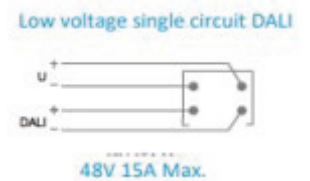

€ excl. Btw
DL-INDR1-Z	Design rail 1000mm - DALI - zwart	51,00 €
DL-INDR1-W	Design rail 1000mm - DALI - wit	51,00 €
DL-INDR2-Z	Design rail 2000mm - DALI - zwart	96,00 €
DL-INDR2-W	Design rail 2000mm - DALI - wit	96,00 €
DL-INDR3-Z	Design rail 3000mm - DALI - zwart	146,00 €
DL-INDR3-W	Design rail 3000mm - DALI - wit	146,00 €

26,2x21,9mm / opbouw / DALI dimbaar / 48Vdc