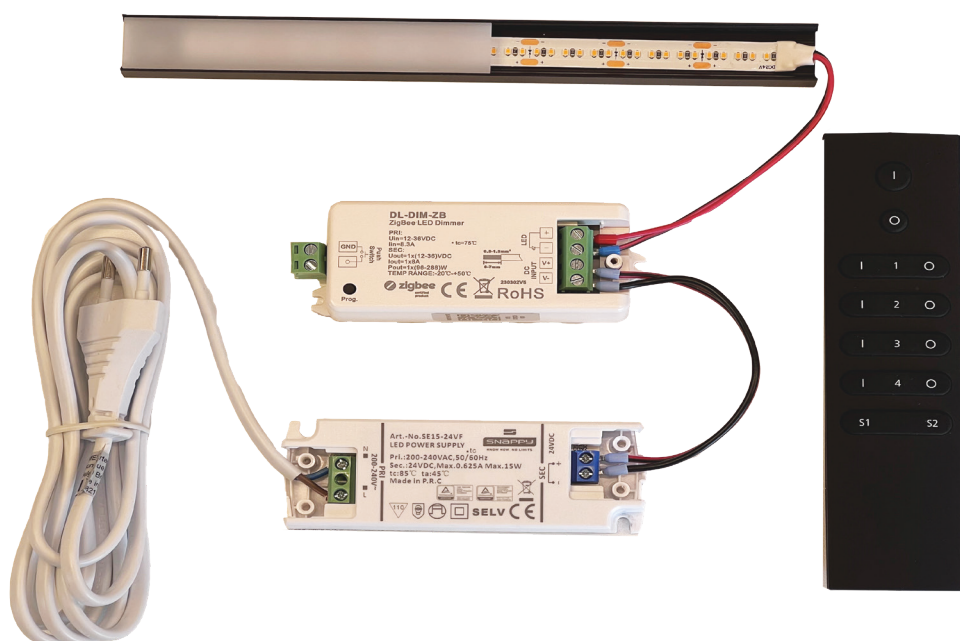

Aansluitschema: DL-DIM-ZB

Plaats de dimmer DL-DIM-ZB tussen de voeding en led-strip.

Opletten led is gevoelig aan polariteit **de PLUS draad** volgen op uw led-strip.

Synchroniseren met afstandsbediening:

Maak uw controller gebruiksklaar om te synchroniseren met de Zigbee dimmer.

Druk 4x op de **Prog Toets** van de dimmer. **Opletten: afstandsbediening binnen 10cm van dimmer ZB.**

Druk vervolgens samen de ON & OFF knop 3 seconden van het gekozen kanaal in.

Wanneer de led-strip 2x kort knippert is de synchronisatie geslaagd.

Synchroniseren met Zigbee 3.0 Pro-netwerk - Gateway:

Volg handleiding.

Synchronisatie ONGEDAAN maken:

Druk 5x kort op de **Prog Toets**.

Wanneer de led-strip 3x knippert staat de dimmer op fabrieksinstelling.

Voor technische vragen, wij helpen u graag +32 3 484 60 90