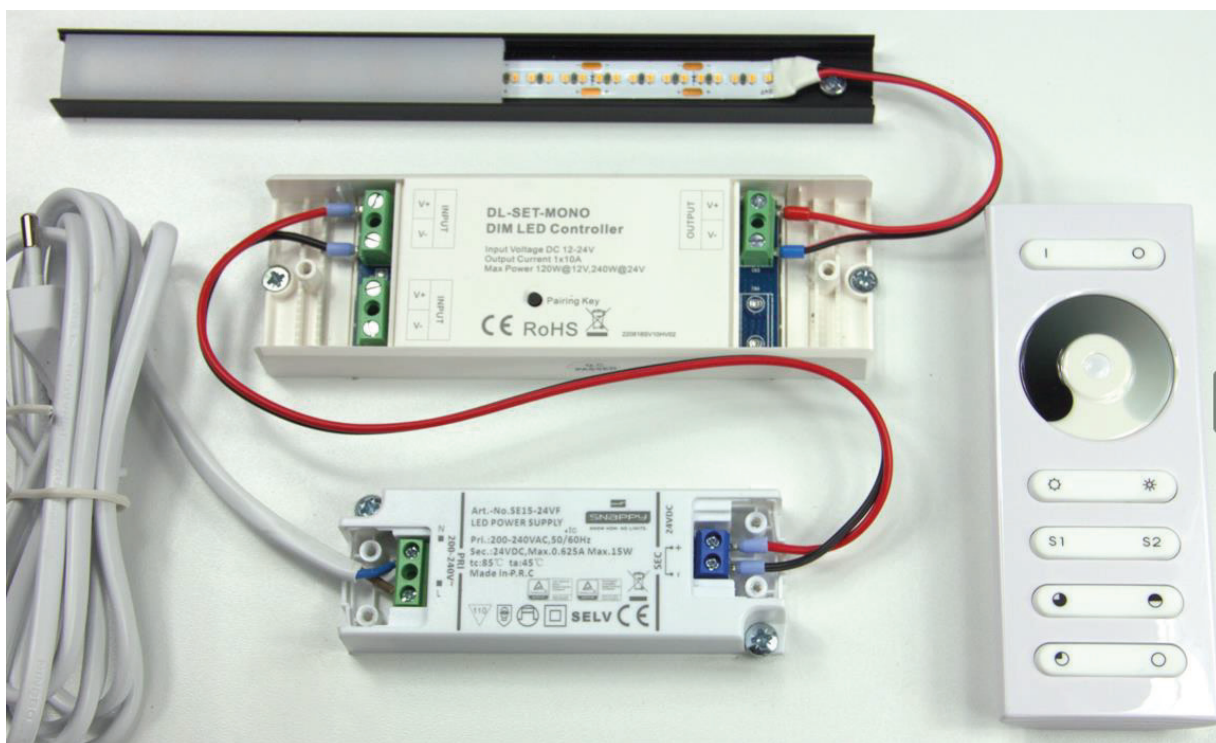

Aansluitschema DL-SET-MONO

Plaats de dimmer DL-SET-MONO tussen de voeding en led-strip.

Opgelet led is gevoelig aan polariteit **RODE draad** steeds op de **PLUS** plaatsen.

Synchroniseren

Maak de controller gebruiksklaar om te synchroniseren met de dimmer.

Druk 1x op de **Learning Key** van dimmer,

vervolgens op de ON knop en slide over touchpad van controller.

Wanneer de led-strip kort knippert is de synchronisatie geslaagd.

Synchronisatie ONGEDAAN maken

Druk 5 seconden lang op de **Learning Key**.

Wanneer de led-strip 3x knippert staat de dimmer op fabrieksinstelling.

Herhaal uw synchronisatie opnieuw.

Voor technische vragen, wij helpen u graag +32 3 484 60 90