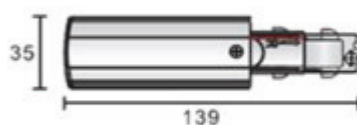

€ excl. Btw
DL-IN3FR-EVL-Z	eindvoeding - L - 3-fase rail - zwart	15,00 €
DL-IN3FR-EVL-W	eindvoeding - L - 3-fase rail - wit	15,00 €
DL-IN3FR-EVR-Z	eindvoeding - R - 3-fase rail - zwart	15,00 €
DL-IN3FR-EVR-W	eindvoeding - R - 3-fase rail - wit	15,00 €

98,5x35,2mm / Triac dimbaar

Eindvoeding - aarde Links of Rechts voor 3-fase rail track / acc.

DALI DIMBAAR

DL-IN3FR-EVL-DALI-Z	eindvoeding - L - 3-fase rail - DALI - zwart	20,00 €
DL-IN3FR-EVL-DALI-W	eindvoeding - L - 3-fase rail - DALI - wit	20,00 €
DL-IN3FR-EVR-DALI-Z	eindvoeding - R - 3-fase rail - DALI - zwart	20,00 €
DL-IN3FR-EVR-DALI-W	eindvoeding - R - 3-fase rail - DALI - wit	20,00 €

139x35mm / DALI dimbaar

Eindvoeding - aarde Links of Rechts voor 3-fase rail track / acc.

Red line on the diagram indicates the polarity ridge

For DALI-control system

€ excl. Btw

DL-IN3FR-EK-Z	eindkap 3-fase rail - zwart	8,00 €
DL-IN3FR-EK-W	eindkap 3-fase rail - wit	8,00 €

31,3x35,5mm

Eindkap voor 3-fase rail track / acc.