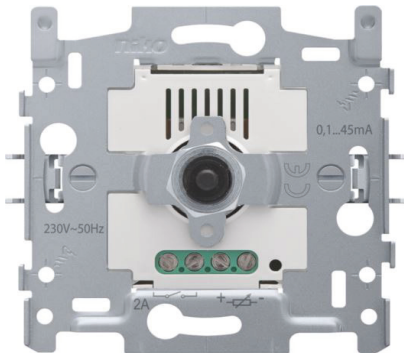

€ excl. Btw
DL-NIKO-310-01100	Draaiknop dimmer - 1-10V	86,00 €
DL-NIKO-310-02000	Draaiknop dimmer - led	129,00 €
DL-NIKO-310-02100	Draaiknop dimmer - led	171,00 €
DL-NIKO-310-01700	Draaiknop dimmer - Elektronische transfo	195,00 €
DL-NIKO-310-03900	Draaiknop dimmer - led	195,00 €
DL-NIKO-310-01900	Draaiknop dimmer - led	237,00 €

Niko schakelmateriaal incl. afwerking - wit