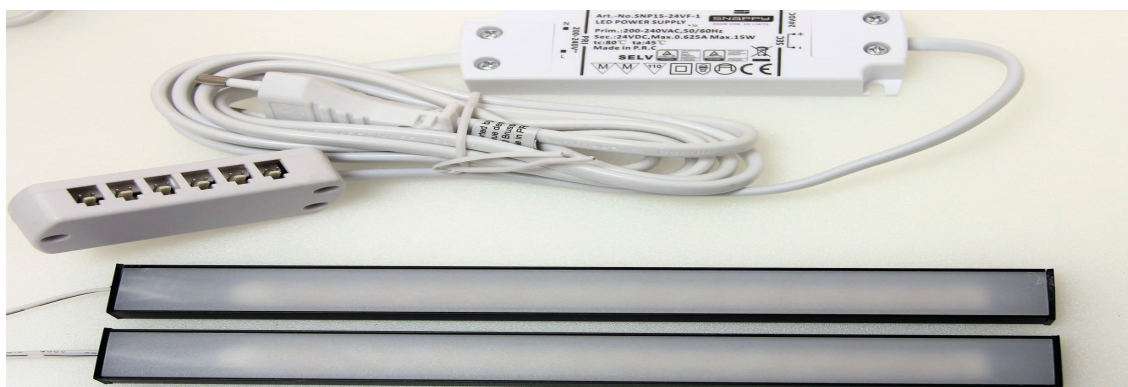

Complete set keukenspots Mini Up

incl. voeding DRX15

2x 2,9 Watt - 260 lumen