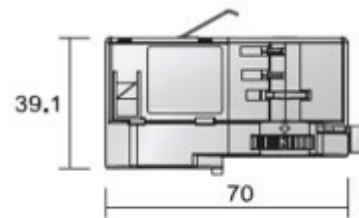

DL-IN3FR-ADAP-Z	adaptor voor pendel 3-fase - zwart	13,00 €
DL-IN3FR-ADAP-W	adaptor voor pendel 3-fase - wit	13,00 €
DL-IN3FR-NIPPEL-Z	M10 nippel voor adaptor 3-fase - zwart	1,00 €
DL-IN3FR-NIPPEL-W	M10 nippel voor adaptor 3-fase - wit	1,00 €

M10 nippel

3-circuits

Adaptor voor pendel 3-fase rail track / 230Vac

€ excl. Btw