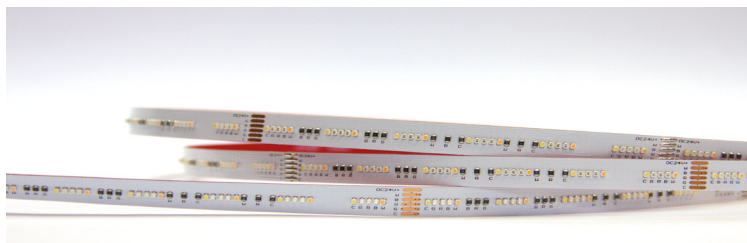

MAATWERK per 10cm

€ excl. BTW

DL300-240-RGBCCT-M

24 Watt/m - 300 leds/m - All-in-one

7,20 €

Vermogen

DL-HK-RGBCCT

MAATWERK handelingskost per led-strip RGBCCT

40,00 €

zonder meerprijs draadlengte tot 2m

Rol 10 meter

DL300-240-RGBCCT-10

24 Watt/m - 300 leds/m - All-in-one

599,00 €

Vermogen

KNIPLENGTE 100mm / Breedte led-strip 12mm

0-100% dimbaar / CRI95 - IP20 / 100 lumen Watt/m

50 000 branduren / 5 jaar garantie - werkspanning 24Vdc

Kleurtemperatuur RGBCCT - regelbaar van 2400/6000K

Door het gebruik van een RGBCCT controller kan u de lichtkleur en de lichtsterkte regelen.

Van intens en helder licht naar een zachte en warme gloed.

All-in-one RGBCCT