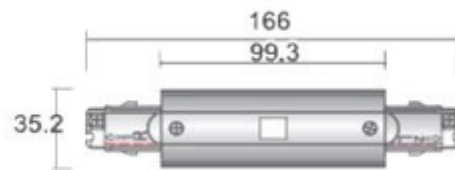

31,3x35,5mm

Eindkap voor 3-fase rail track / acc.

€ excl. Btw

DL-IN3FR-MV-Z	middenvoeding 3-fase rail - zwart	29,00 €
DL-IN3FR-MV-W	middenvoeding 3-fase rail - wit	29,00 €

166x35,2mm / Triac dimbaar

Middenvoeding voor 3-fase rail track / acc.