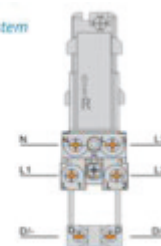

Red line on the diagram indicates the polarity ridge

For DALI-control system

€ excl. Btw

DL-IN3FR-EK-Z	eindkap 3-fase rail - zwart	8,00 €
DL-IN3FR-EK-W	eindkap 3-fase rail - wit	8,00 €