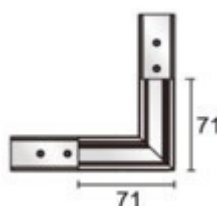

71x71x21mm

Mechanische hoekverbinding horizontaal - Links of Rechts

Design rail 48Vdc.

		€ excl. Btw
DL-INDR-HV-Z	hoekverbinding - V - design rail - zwart	32,00 €
DL-INDR-HV-W	hoekverbinding - V - design rail - wit	32,00 €