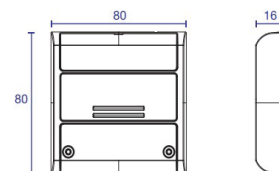

Max. belasting: 120 Watt - 24Vdc - IP20

4 Kanalen - Mono: 2 draden

Memory functie

Timer functie: 8 standen

afm: 80x80x16mm

€ excl. Btw

DL-BAT-LR03AAA

Procell - LR03 AAA - set 3 stuks

3,00 €

DL-BAT-CR2025

Duracell - CR2025 - set 2 stuks

7,20 €

DL-BAT-CR2032

Duracell - CR2032 - set 2 stuks

7,20 €

DL-BAT-CR2450

Duracell - CR2450 - 1 stuk

11,00 €