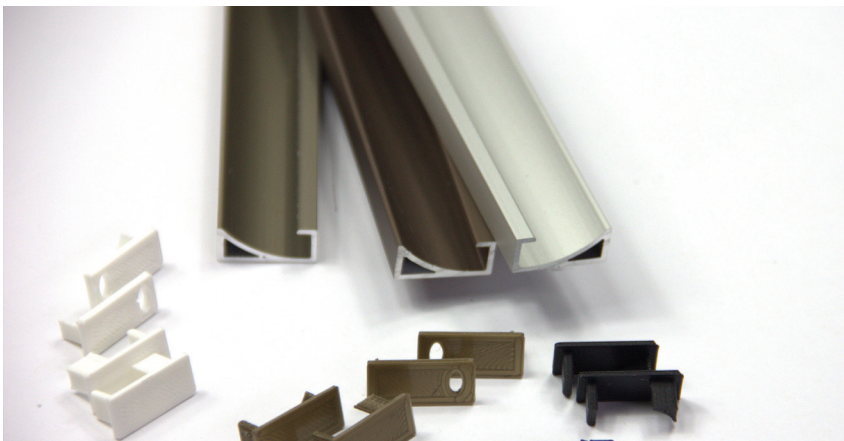

PROFIEL ZONDER LENS HEEFT VER-
SCHILLENDE TOEPASSINGEN

OPBOUW - INBOUW

- KASTEN
- LADEN
- DRESSING
- DECORATIEF

UITFREESMAAT- 9x20mm

MINI CURVE 1000mm

STANDAARD ANODISATIE

€ excl. BTW

DL-MC100-AA	9x20x1000mm - anodisé - aluminium	15,00 €
DL-MC100-AZ	9x20x1000mm - anodisé - zwart	15,00 €