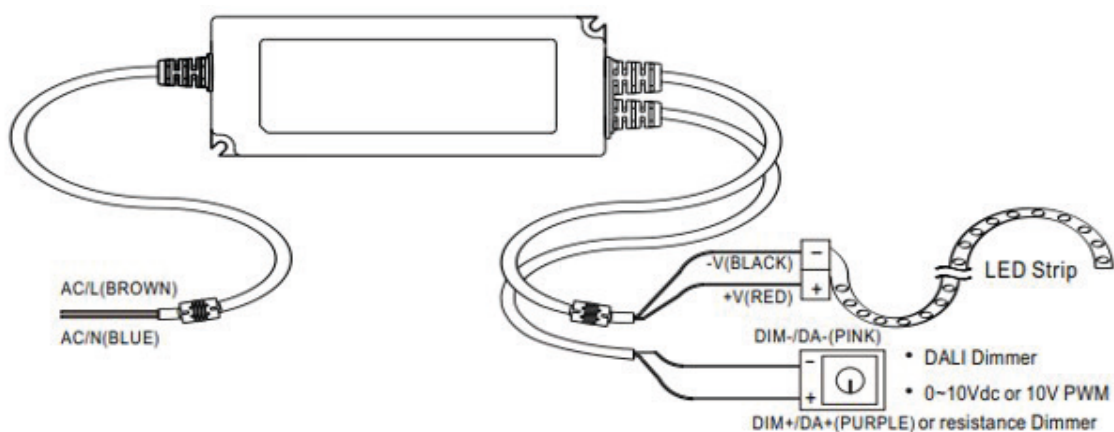

Voor montage in kastuimtes / MM gekeurd

PVC behuizing

Geschikt voor droge, vochtige en natte locaties - IP67

Rubberen kabels en aardingsdraad.

5 jaar garantie / 24Vdc

		€ excl. Btw
MW-HDR15	15 Watt - 90x58x18mm - DIN-rail	32,00 €
MW-HDR30	30 Watt - 90x55x35mm - DIN-rail	39,00 €
MW-HDR60	60 Watt - 90x58x53mm - DIN-rail	53,00 €