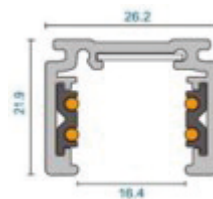

€ excl. Btw
DL-INDR1-Z	Design rail 1000mm - DALI - zwart	51,00 €
DL-INDR1-W	Design rail 1000mm - DALI - wit	51,00 €
DL-INDR2-Z	Design rail 2000mm - DALI - zwart	96,00 €
DL-INDR2-W	Design rail 2000mm - DALI - wit	96,00 €
DL-INDR3-Z	Design rail 3000mm - DALI - zwart	146,00 €
DL-INDR3-W	Design rail 3000mm - DALI - wit	146,00 €

26,2x21,9mm / opbouw / DALI dimbaar / 48Vdc