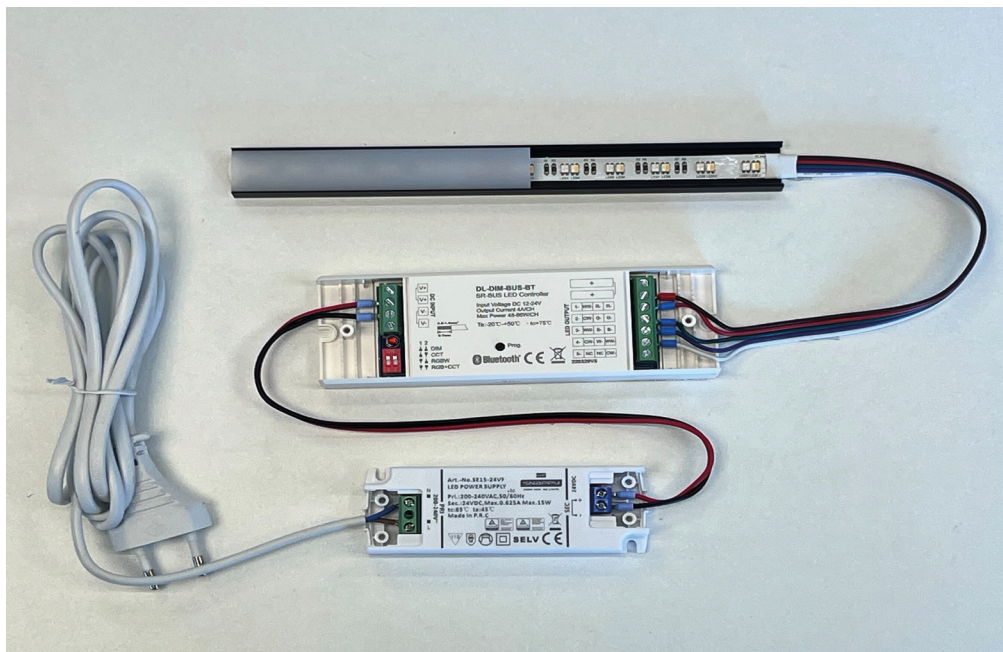

Aansluitschema: DL-DIM-BUS-96-BT

Plaats de dimmer DL-DIM-BUS-96-BT tussen de voeding en led-strip.

Opletten led is gevoelig aan polariteit **de PLUS draad** volgen op uw led-strip.

Opletten: DIP-SWITCH instellen voor een correcte selectie. (VB: DIM, CCT, RGB CCT).

Synchroniseren met afstandsbediening:

Maak uw controller gebruiksklaar om te synchroniseren met de Bluetooth dimmer.

Druk 1x op de **Prog Toets** van de dimmer, vervolgens op de ON knop van het gekozen kanaal.

Wanneer de led-strip kort knippert is de synchronisatie geslaagd.

Synchroniseren met App – EasyThings:

Download Gratis App – EasyThings, account aanmaken.

Druk 2x op de **Prog Toets** van de dimmer, vervolgens dimmer toevoegen bij devices.

Synchronisatie ONGEDAAN maken:

Druk 10 seconden lang op de **Prog Toets**.

Wanneer de led-strip 3x knippert staat de dimmer op fabrieksinstelling.

Voor technische vragen, wij helpen u graag +32 3 484 60 90