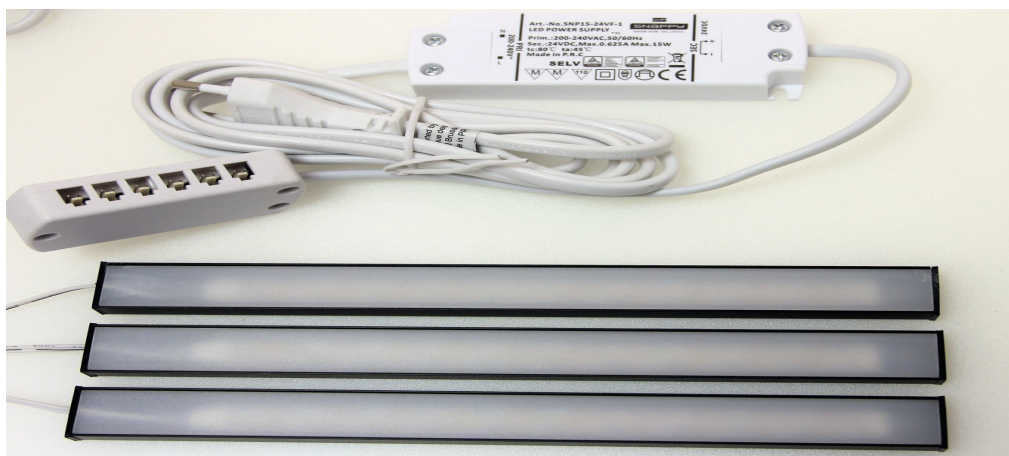

Complete set keukenspots Mini Up

incl. voeding DRX15

3x 2,9 Watt - 260 lumen