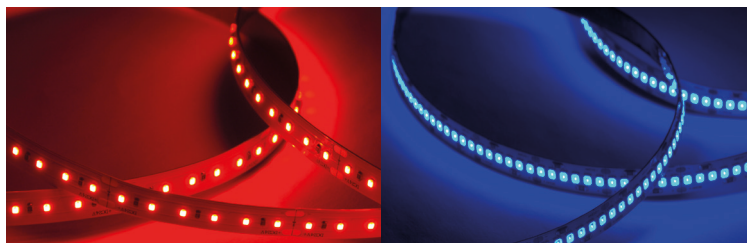

Vermogen

KNIPLENGTE 14,3mm / Breedte led-strip 10mm
 0-100% dimbaar / CRI95 - IP20 / 90 lumen Watt/m
 50 000 branduren / 5 jaar garantie - werkspanning 24Vdc

Kleurtemperatuur verkrijgbaar in 2000K en 2200K