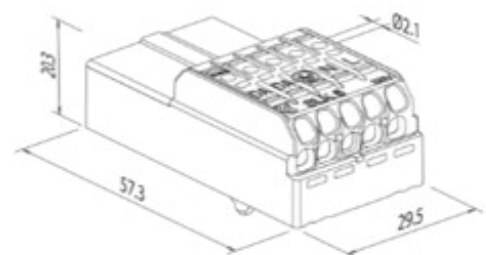

ENEC gekeurd

Complete armatuurconnector 16A (daisy chain bedrading)

Aardingsklem beschikbaar

TRIAC DIMBAAR

€ excl. Btw

DL-IN3FR-TRA-10-2700K-Z	10 Watt - 700 lumen - 40° - 2700K - Triac Dim - zwart	91,00 €
DL-IN3FR-TRA-10-2700K-ZG	10 Watt - 700 lumen - 40° - 2700K - Triac Dim - zwart/goud	91,00 €
DL-IN3FR-TRA-10-2700K-W	10 Watt - 700 lumen - 40° - 2700K - Triac Dim - wit	91,00 €