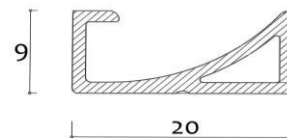

MINI CURVE-LINE

MATERIAAL	ANODISE ALUM. 20 MICR.
KLEUR	NVT
LENGTE	1000-2000-3000-6000MM
AFMETINGEN	H 9 X B 20 MM
UITFREESMAAT	H 9 X B 20 MM
GEWICHT	0.167 KG/M
LENS	NVT