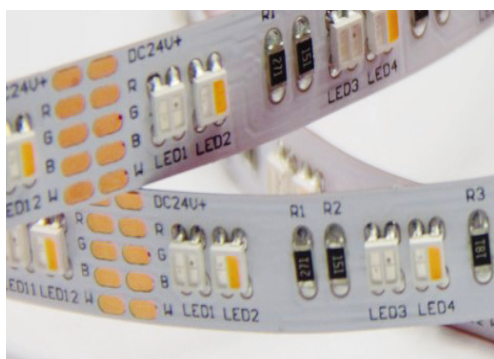

Multi Line profiel met RGBW led-strip

led-strip + profiel + lens opaal + voeding + maatwerk + verzagen +
afstandsbediening met dimmer en kleurcontroller

120 Lichtpunten/m

	DL-MUSRGBW60-120-AA	200 €
	DL-MUSRGBW60-120-AZ	200 €
	DL-MUSRGBW60-120-SZ	209 €
60CM	DL-MUSRGBW60-120-SW	209 €
	DL-MUSRGBW60-120-ABR	209 €
	DL-MUSRGBW60-120-AOC	213 €
	DL-MUSRGBW60-120-AGO	213 €
	DL-MUSRGBW60-120-WK	221 €
	DL-MUSRGBW90-120-AA	244 €
	DL-MUSRGBW90-120-AZ	244 €
	DL-MUSRGBW90-120-SZ	253 €
90CM	DL-MUSRGBW90-120-SW	253 €
	DL-MUSRGBW90-120-ABR	257 €
	DL-MUSRGBW90-120-AOC	257 €
	DL-MUSRGBW90-120-AGO	257 €
	DL-MUSRGBW90-120-WK	265 €
	DL-MUSRGBW120-120-AA	287 €
	DL-MUSRGBW120-120-AZ	287 €
	DL-MUSRGBW120-120-SZ	305 €
120CM	DL-MUSRGBW120-120-SW	305 €
	DL-MUSRGBW120-120-ABR	313 €
	DL-MUSRGBW120-120-AOC	313 €
	DL-MUSRGBW120-120-AGO	313 €
	DL-MUSRGBW120-120-WK	329 €