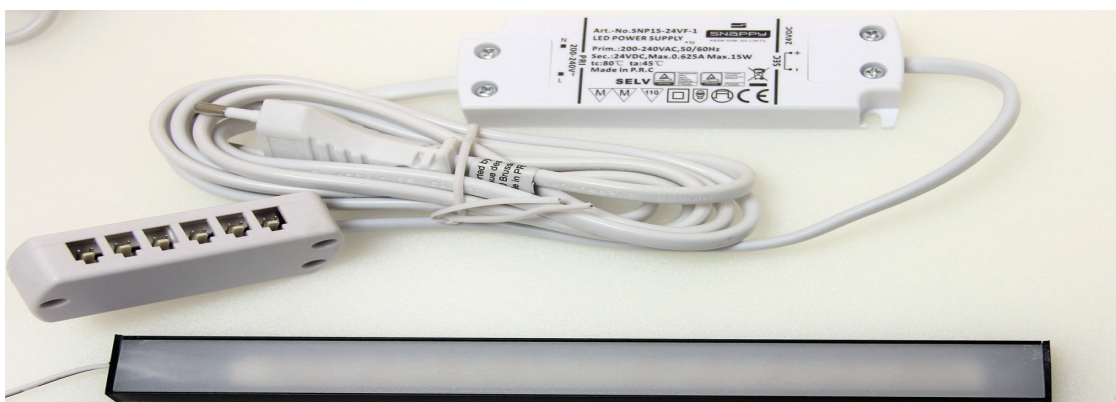

€ excl. Btw
DL-SET1-UM2-2700K-AA	set 1 stuk - 2700K - anodisé alu	100,00 €
DL-SET1-UM2-2700K-AZ	set 1 stuk - 2700K - anodisé zwart	100,00 €
DL-SET1-UM2-2700K-SZ	set 1 stuk - 2700K - structuur zwart	100,00 €
DL-SET1-UM2-2700K-SW	set 1 stuk - 2700K - structuur wit	100,00 €
DL-SET1-UM2-2700K-ABR	set 1 stuk - 2700K - brons	105,00 €
DL-SET1-UM2-2700K-AOC	set 1 stuk - 2700K - old copper	105,00 €
DL-SET1-UM2-2700K-AGO	set 1 stuk - 2700K - gold	105,00 €
DL-SET1-UM2-3000K-AA	set 1 stuk - 3000K - anodisé alu	100,00 €
DL-SET1-UM2-3000K-AZ	set 1 stuk - 3000K - anodisé zwart	100,00 €
DL-SET1-UM2-3000K-SZ	set 1 stuk - 3000K - structuur zwart	100,00 €
DL-SET1-UM2-3000K-SW	set 1 stuk - 3000K - structuur wit	100,00 €
DL-SET1-UM2-3000K-ABR	set 1 stuk - 3000K - brons	105,00 €
DL-SET1-UM2-3000K-AOC	set 1 stuk - 3000K - old copper	105,00 €
DL-SET1-UM2-3000K-AGO	set 1 stuk - 3000K - gold	105,00 €
DL-SET1-UM2-4000K-AA	set 1 stuk - 4000K - anodisé alu	100,00 €
DL-SET1-UM2-4000K-AZ	set 1 stuk - 4000K - anodisé zwart	100,00 €
DL-SET1-UM2-4000K-SZ	set 1 stuk - 4000K - structuur zwart	100,00 €
DL-SET1-UM2-4000K-SW	set 1 stuk - 4000K - structuur wit	100,00 €
DL-SET1-UM2-4000K-ABR	set 1 stuk - 4000K - brons	105,00 €
DL-SET1-UM2-4000K-AOC	set 1 stuk - 4000K - old copper	105,00 €
DL-SET1-UM2-4000K-AGO	set 1 stuk - 4000K - gold	105,00 €

Complete set keukenspots Mini Up

incl. voeding DRX15

1x 2,9 Watt - 260 lumen