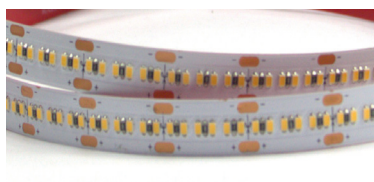

Vermogen en lichtkleur opgeven bij bestelling

Square Line profiel met MONO COLOR led-strip

led-strip + profiel + lens opaal + voeding + maatwerk + verzagen

	240 Lichtpunten/m	300 Lichtpunten/m	420 Lichtpunten/m
60CM	DL-SQSM60-240-AA 110 €	DL-SQSM60-300-AA 116 €	DL-SQSM60-420-AA 122 €
	DL-SQSM60-240-AZ 110 €	DL-SQSM60-300-AZ 116 €	DL-SQSM60-420-AZ 122 €
	DL-SQSM60-240-SZ 119 €	DL-SQSM60-300-SZ 125 €	DL-SQSM60-420-SZ 131 €
	DL-SQSM60-240-SW 119 €	DL-SQSM60-300-SW 125 €	DL-SQSM60-420-SW 131 €
	DL-SQSM60-240-ABR 123 €	DL-SQSM60-300-ABR 129 €	DL-SQSM60-420-ABR 135 €
	DL-SQSM60-240-AOC 123 €	DL-SQSM60-300-AOC 129 €	DL-SQSM60-420-AOC 135 €
	DL-SQSM60-240-AGO 123 €	DL-SQSM60-300-AGO 129 €	DL-SQSM60-420-AGO 135 €
	DL-SQSM60-240-WK 131 €	DL-SQSM60-300-WK 137 €	DL-SQSM60-420-WK 143 €
90CM	DL-SQSM90-240-AA 145 €	DL-SQSM90-300-AA 154 €	DL-SQSM90-420-AA 163 €
	DL-SQSM90-240-AZ 145 €	DL-SQSM90-300-AZ 154 €	DL-SQSM90-420-AZ 163 €
	DL-SQSM90-240-SZ 154 €	DL-SQSM90-300-SZ 163 €	DL-SQSM90-420-SZ 172 €
	DL-SQSM90-240-SW 154 €	DL-SQSM90-300-SW 163 €	DL-SQSM90-420-SW 172 €
	DL-SQSM90-240-ABR 158 €	DL-SQSM90-300-ABR 167 €	DL-SQSM90-420-ABR 176 €
	DL-SQSM90-240-AOC 158 €	DL-SQSM90-300-AOC 167 €	DL-SQSM90-420-AOC 176 €
	DL-SQSM90-240-AGO 158 €	DL-SQSM90-300-AGO 167 €	DL-SQSM90-420-AGO 176 €
	DL-SQSM90-240-WK 166 €	DL-SQSM90-300-WK 175 €	DL-SQSM90-420-WK 184 €
120CM	DL-SQSM120-240-AA 180 €	DL-SQSM120-300-AA 192 €	DL-SQSM120-420-AA 204 €
	DL-SQSM120-240-AZ 180 €	DL-SQSM120-300-AZ 192 €	DL-SQSM120-420-AZ 204 €
	DL-SQSM120-240-SZ 198 €	DL-SQSM120-300-SZ 210 €	DL-SQSM120-420-SZ 222 €
	DL-SQSM120-240-SW 198 €	DL-SQSM120-300-SW 210 €	DL-SQSM120-420-SW 222 €
	DL-SQSM120-240-ABR 206 €	DL-SQSM120-300-ABR 218 €	DL-SQSM120-420-ABR 230 €
	DL-SQSM120-240-AOC 206 €	DL-SQSM120-300-AOC 218 €	DL-SQSM120-420-AOC 230 €
	DL-SQSM120-240-AGO 206 €	DL-SQSM120-300-AGO 218 €	DL-SQSM120-420-AGO 230 €
	DL-SQSM120-240-WK 222 €	DL-SQSM120-300-WK 234 €	DL-SQSM120-420-WK 246 €