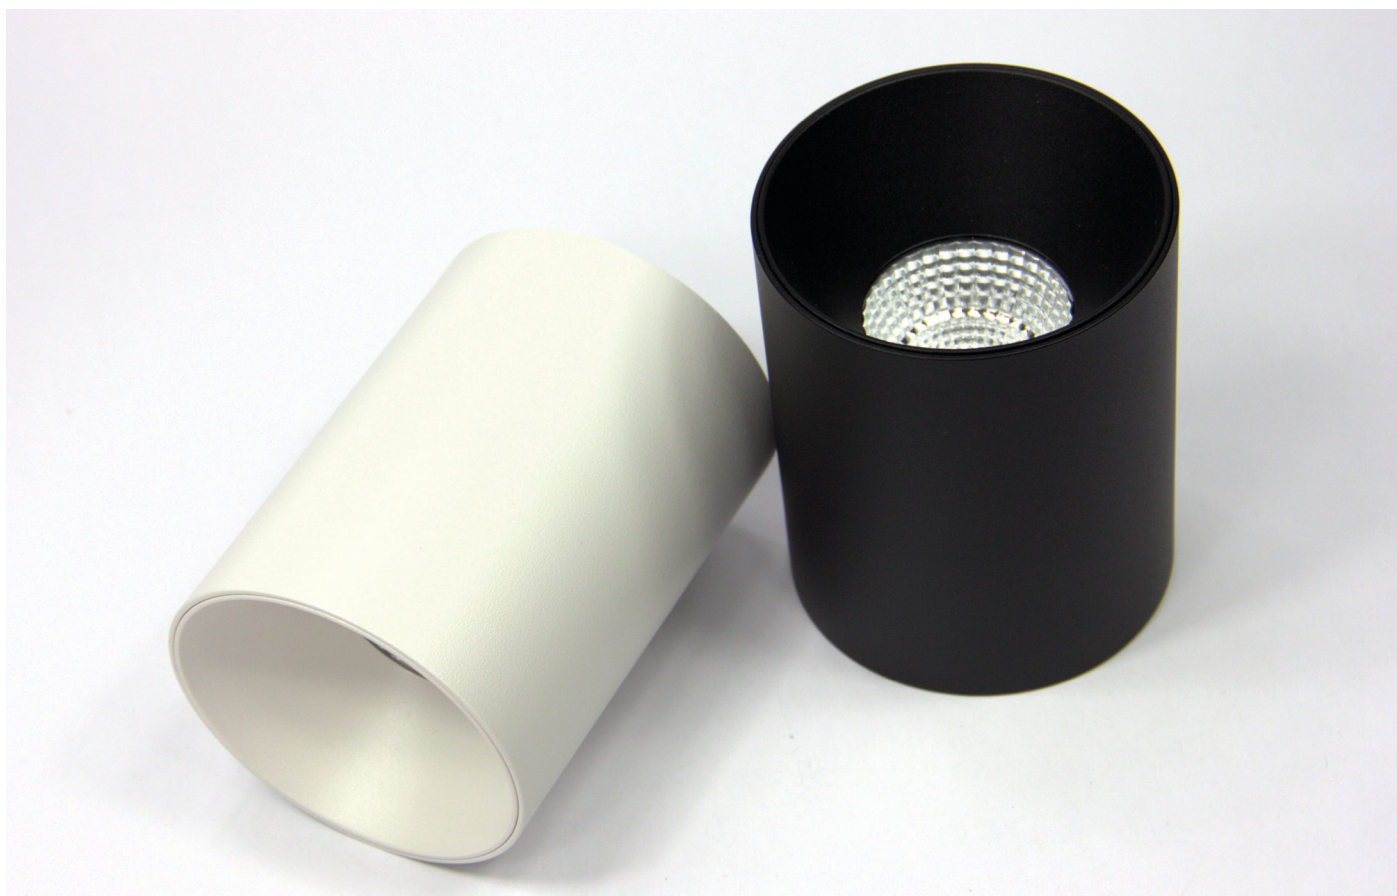

Plafondspot opbouw - SDL serie - IP20

		€ excl. Btw
DL-SDL-12W-2700K-Z	12 Watt - 1080 lumen - 40° - 2700K - zwart	88,00 €
DL-SDL-12W-3000K-Z	12 Watt - 1080 lumen - 40° - 3000K - zwart	88,00 €
DL-SDL-12W-2700K-W	12 Watt - 1080 lumen - 40° - 2700K - wit	88,00 €
DL-SDL-12W-3000K-W	12 Watt - 1080 lumen - 40° - 3000K - wit	88,00 €

80x110mm / incl. driver / CreeLed - IP20 / RA95

Opbouw / 2 jaar garantie / werkspanning 230Vac