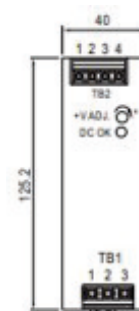

€ excl. Btw
MW-NDR75	75 Watt - 125x102x32mm - DIN-rail	68,00 €
MW-NDR120	120 Watt - 125x114x40mm - DIN-rail	77,00 €
MW-NDR240	240 Watt - 125x114x63mm - DIN-rail	141,00 €
MW-NDR480	480 Watt - 125x129x86mm - DIN-rail	283,00 €

Voor montage in elektriciteitskast / DIN-rail
Metalen behuizing - minder storing bij RF signalen
Geschikt voor droge locaties - IP20
3 jaar garantie / 24Vdc