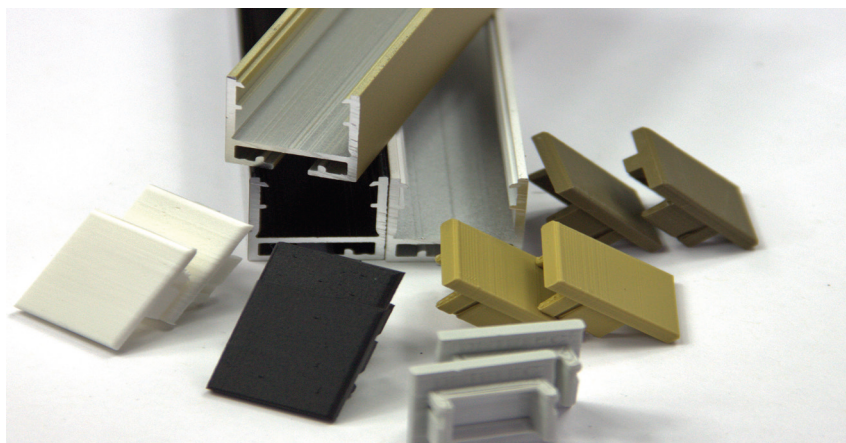

MULTI LINE

AFMETINGEN PROFIEL
H 25 X B 21 MM

TE VERWERKEN MET VOLGENDE LED STRIPS

240 LEDS 9.6 W
240 LEDS 14.4 W
240 LEDS 19.2 W
240 LEDS 22 W HIGH LUMMEN

300 LEDS 9.6 W
300 LEDS 14.4 W
300 LEDS 19.2 W

420 LEDS 9.6 W
420 LEDS 14.4 W
420 LEDS 19.2 W

256 LEDS CCT

300 LEDS
RGBW-CCT

VERKRIJGBAAR IN
VERSCHILLENDE
LICHTKLEUREN
2000K – 2200K
2700K – 3000K
4000K

MULTI LINE EEN PROFIEL MET VEEL
TOEPASSINGEN.
PLAFOND
SPIEGELVERLICHTING
PENDEL
KLEDINGRAIL
KASTVERLICHTING

**Dit profiel is verkrijgbaar met een opaal of zwarte lens.
Gelieve op te geven met OP of ZW na art.nr. (vb: DL-MU100-AA-OP)**