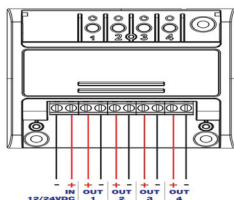

afm: 80x80x16mm

€ excl. Btw

DL-PLANO-4

RF ontvanger - dimmer 24Vdc

144,00 €

Max. belasting: 120 Watt - 24Vdc - IP20

4 Kanalen - Mono: 2 draden

Memory functie