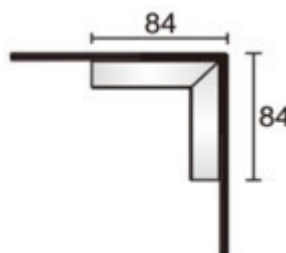

€ excl. Btw
DL-INDR-HV-Z	hoekverbinding - V - design rail - zwart	32,00 €
DL-INDR-HV-W	hoekverbinding - V - design rail - wit	32,00 €

84x84x21mm

Mechanische hoekverbinding verticaal.

Design rail 48Vdc.