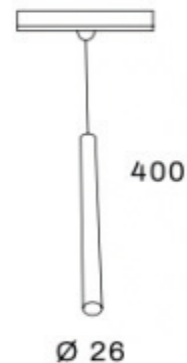

Verlengstang 25mm: voor led-spots **Design S - M - L**

Steeds toe te passen bij Design rail Deep.

€ excl. Btw

DL-INDR-LENA-7-2700K-ZG	7 Watt - 195 lumen - 40° - 2700K - zwart/goud	223,00 €
DL-INDR-LENA-7-2700K-W	7 Watt - 195 lumen - 40° - 2700K - wit	223,00 €