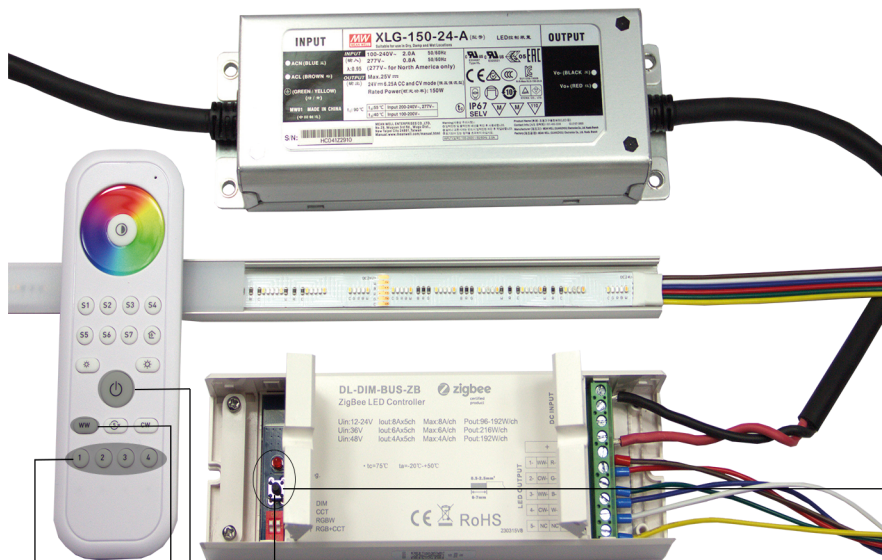

Aansluitschema: DL-DIM-BUS-ZB

Step 1

Open het luik van DL-DIM-BUS-ZB en druk 4 x op de zwarte toets, tot het rode lampje brandt en de led strip knippert. Zo maken we de DL-DIM-BUS-ZB klaar om verbinding te maken met de handzender.