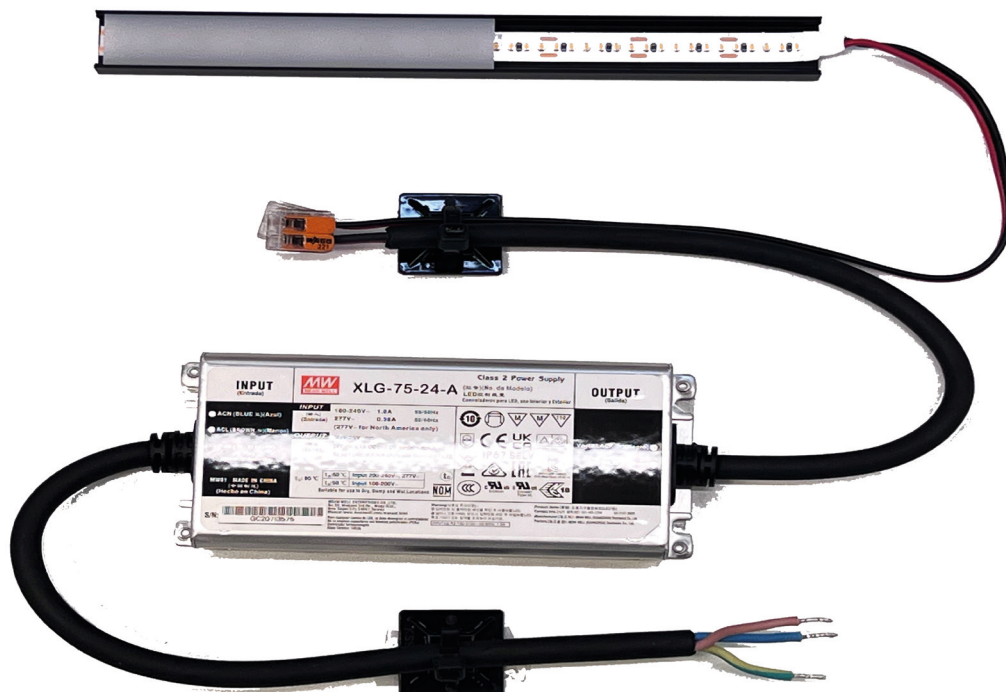

Voor technische vragen, wij helpen u graag +32 3 484 60 90

Aansluitschema: DL-DOOR-SENS-24

Plaats de module DL-DOOR-SENS tussen de voeding en led-strip.

Opletten led is gevoelig aan polariteit **de PLUS draad** volgen op de led-strip.