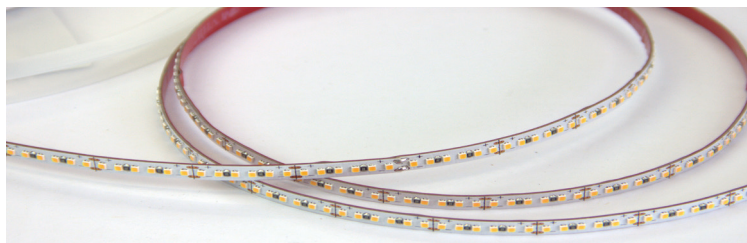

MAATWERK per 10cm

€ excl. BTW

DL300-6MM-144-2700K-M 14,4 Watt/m - 300 leds/m - 6mm

5,00 €

Vermogen

DL-HK-MC

MAATWERK handelingskost per led-strip

22,00 €

zonder meerprijs draadlengte tot 2m

Rol 5 meter

DL300-6MM-144-2700K-5 14,4 Watt/m - 300 leds/m - 6mm

185,00 €

Vermogen

KNIPLENGTE 20mm / Breedte led-strip 6mm

0-100% dimbaar / CRI95 - IP20 / 90 lumen Watt/m

50 000 branduren / 5 jaar garantie - werkspanning 24Vdc

Kleurtemperatuur verkrijgbaar in 2700K