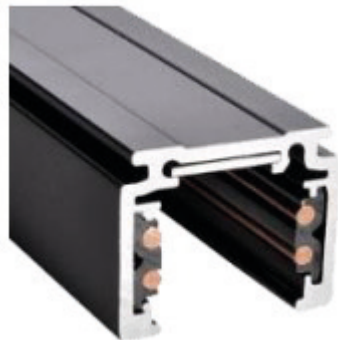

26,2x21,9mm / opbouw / 2 kringen / 48Vdc

DALI DIMBAAR

		€ excl. Btw
DL-INDR1-Z	Design rail 1000mm - DALI - zwart	51,00 €
DL-INDR1-W	Design rail 1000mm - DALI - wit	51,00 €
DL-INDR2-Z	Design rail 2000mm - DALI - zwart	96,00 €
DL-INDR2-W	Design rail 2000mm - DALI - wit	96,00 €
DL-INDR3-Z	Design rail 3000mm - DALI - zwart	146,00 €
DL-INDR3-W	Design rail 3000mm - DALI - wit	146,00 €