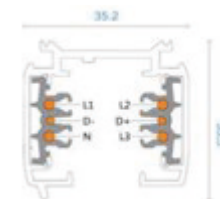

DL-IN3FR1-DALI-Z	3-fase rail 1000mm - DALI - zwart	42,00 €
DL-IN3FR1-DALI-W	3-fase rail 1000mm - DALI - wit	42,00 €
DL-IN3FR2-DALI-Z	3-fase rail 2000mm - DALI - zwart	83,00 €
DL-IN3FR2-DALI-W	3-fase rail 2000mm - DALI - wit	83,00 €
DL-IN3FR3-DALI-Z	3-fase rail 3000mm - DALI - zwart	122,00 €
DL-IN3FR3-DALI-W	3-fase rail 3000mm - DALI - wit	122,00 €

35x35mm / opbouw / DALI dimbaar