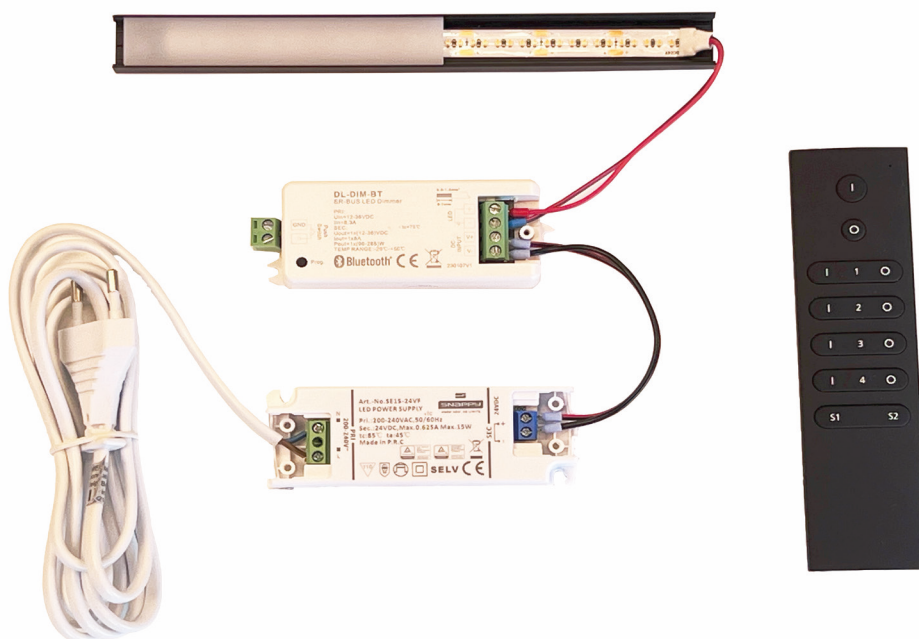

Aansluitschema: DL-DIM-BT

Plaats de dimmer DL-DIM-BT tussen de voeding en led-strip.

Opletten led is gevoelig aan polariteit **de PLUS draad** volgen op uw led-strip.

Synchroniseren met afstandsbediening:

Maak uw controller gebruiksklaar om te synchroniseren met de Bluetooth dimmer.

Druk 1x op de **Prog Toets** van de dimmer, vervolgens op de ON knop van het gekozen kanaal. Wanneer de led-strip kort knippert is de synchronisatie geslaagd.

Synchroniseren met App – EasyThings:

Download Gratis App – EasyThings, account aanmaken. Druk 2x op de **Prog Toets** van de dimmer, vervolgens dimmer toevoegen bij devices.

Synchronisatie ONGEDAAN maken:

Druk 10 seconden lang op de **Prog Toets**. Wanneer de led-strip 3x knippert staat de dimmer op fabrieksinstelling.

Voor technische vragen, wij helpen u graag +32 3 484 60 90