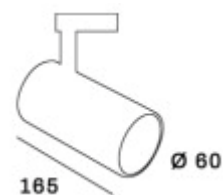

TRIAC DIMBAAR

€ excl. Btw

DL-IN3FR-TRA-15-2700K-Z	15 Watt - 1100 lumen - 40° - 2700K - Triac Dim - zwart	138,00 €
DL-IN3FR-TRA-15-2700K-ZG	15 Watt - 1100 lumen - 40° - 2700K - Triac Dim - zwart/goud	138,00 €
DL-IN3FR-TRA-15-2700K-W	15 Watt - 1100 lumen - 40° - 2700K - Triac Dim - wit	138,00 €
DL-IN3FR-TRA-15-3000K-Z	15 Watt - 1100 lumen - 40° - 3000K - Triac Dim - zwart	138,00 €
DL-IN3FR-TRA-15-3000K-ZG	15 Watt - 1100 lumen - 40° - 3000K - Triac Dim - zwart/goud	138,00 €
DL-IN3FR-TRA-15-3000K-W	15 Watt - 1100 lumen - 40° - 3000K - Triac Dim - wit	138,00 €

165x60mm / Triac dimbaar / CRI90 - IP20

DALI DIMBAAR

DL-IN3FR-TRA-15-2700K-DALI-Z	15 Watt - 1100 lumen - 40° - 2700K - DALI - zwart	245,00 €
DL-IN3FR-TRA-15-2700K-DALI-ZG	15 Watt - 1100 lumen - 40° - 2700K - DALI - zwart/goud	245,00 €
DL-IN3FR-TRA-15-2700K-DALI-W	15 Watt - 1100 lumen - 40° - 2700K - DALI - wit	245,00 €
DL-IN3FR-TRA-15-3000K-DALI-Z	15 Watt - 1100 lumen - 40° - 3000K - DALI - zwart	245,00 €
DL-IN3FR-TRA-15-3000K-DALI-ZG	15 Watt - 1100 lumen - 40° - 3000K - DALI - zwart/goud	245,00 €
DL-IN3FR-TRA-15-3000K-DALI-W	15 Watt - 1100 lumen - 40° - 3000K - DALI - wit	245,00 €

165x60mm / DALI dimbaar / CRI90 - IP20

40 000 branduren / 5 jaar garantie - werkspanning 230Vac